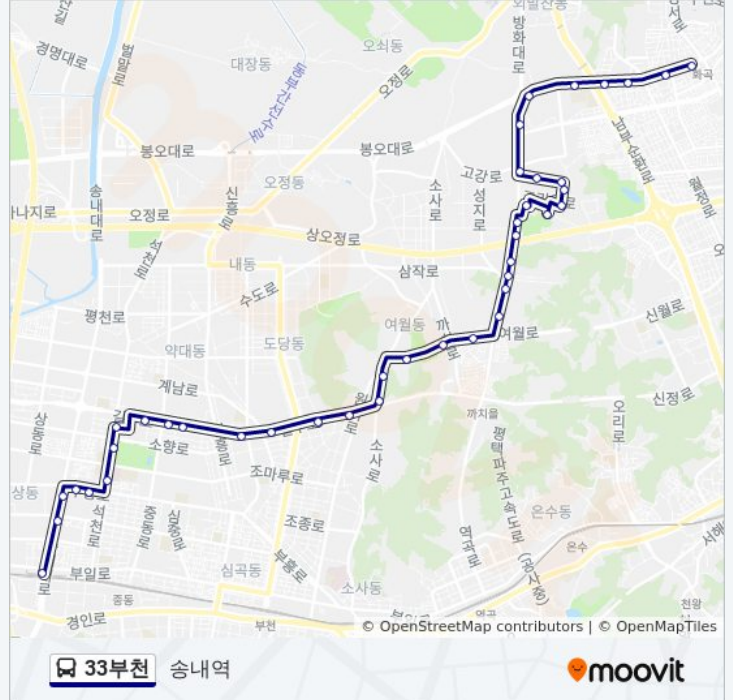

까치울

까치울초등학교

성곡중학교.장애인복지회관

신작동사거리

부대앞

상구빌딩

고강선사유적공원앞

고강동우체국

청실빌라

새보미아파트.고강시장

진영아파트

남정빌라

상우아파트.청소년문화의집

수주로.수주초등학교

서울농원

부대후문

양원초교.광영여고

신월5동주민센터.신월중학교

신화중학교

화곡푸르지오.강서교육지원청입구

화곡역.에이스정형외과앞

**방향: 송내역**

정류장 40개

[노선 일정 보기](#)

### 33부천 버스 정보

방향: 송내역

정거장: 40

이동 시간: 33 분

노선 요약:

포도마을사거리.현대백화점.이마

경기국제통상고.포도마을뉴서울.

부명고.순천향대학병원