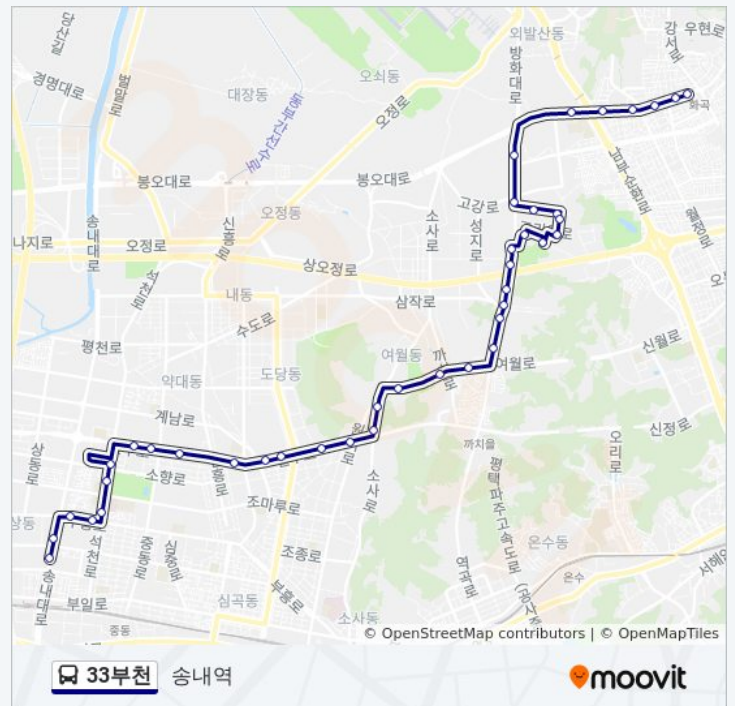

양원초교.광영여고

신월5동주민센터.신월중학교

신화중학교

화곡푸르지오.강서교육지원청입구

화곡역.에이스정형외과앞

**방향: 송내역**

정류장 40개

[노선 일정 보기](#)

**33부천 버스 시간표**

송내역 경로 시간표:

일요일

오전 4:40 - 오후 10:40

화곡역  
 화곡역.에이스정형외과앞  
 화곡푸르지오.강서교육지원청입구  
 신화중학교  
 신월5동주민센터.신월중학교  
 광영고.독수리아파트  
 서울농원  
 수주로.수주초등학교  
 상우아파트.청소년문화의집  
 남정빌라  
 진영아파트  
 새보미아파트.고강시장  
 청실빌라  
 고강동우체국  
 고강선사유적공원앞  
 상구빌딩  
 부대앞  
 신작동사거리  
 성곡중학교.장애인복지회관  
 까치울초등학교  
 까치울  
 여월휴먼시아2.3단지  
 여월휴먼시아4.5단지  
 여월휴먼시아4단지  
 부천종합운동장역  
 당아래  
 춘의가구거리  
 춘의역  
 부천종합고용지원센터  
 신중동역.심원고교.삼환아파트.  
 신중동역.롯데백화점.홈플러스중동지점  
 은하쌍용아파트  
 부천시청

### 33부천 버스 정보

방향: 송내역

정거장: 40

이동 시간: 33 분

노선 요약:

포도마을사거리.현대백화점.이마

경기국제통상고.포도마을뉴서울.

부명고.순천향대학병원