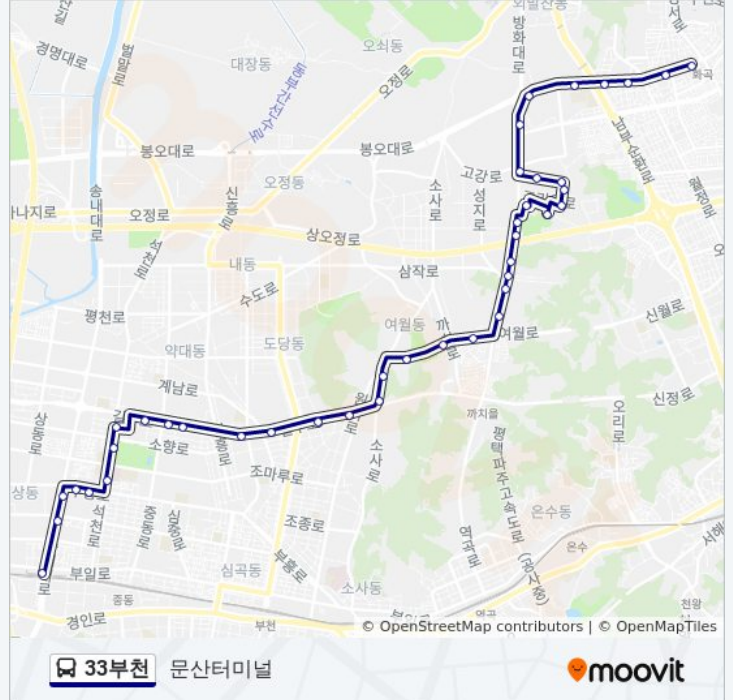

방향: 문산터미널

정류장 40개

[노선 일정 보기](#)

- 송내역
- 법원.검찰청.반달마을
- 복사골문화센터
- 사랑마을.신도초교
- 사랑마을후문
- 순천향대학병원.부명고
- 경기국제통상고.포도마을뉴서울.
- 부천시청역2번출구.현대백화점.
- 부천시청
- 계룡리슈빌
- 신중동역.롯데백화점.홈플러스중동지점
- 신중동역.꿈마을.삼환아파트
- 부천종합고용지원센터
- 춘의가구거리
- 당아래
- 부천종합운동장역
- 여월휴먼시아4단지
- 여월휴먼시아4.5단지
- 여월휴먼시아2.3단지
- 까치울
- 까치울초등학교
- 성곡중학교.장애인복지회관

33부천 버스 시간표

문산터미널 경로 시간표:

일요일	미 운행중
월요일	오전 4:40
화요일	오전 4:40
수요일	오전 4:40
목요일	오전 4:40
금요일	오전 4:40
토요일	미 운행중

33부천 버스 정보

방향: 문산터미널

정거장: 40

이동 시간: 30 분

노선 요약:

신작동사거리  
 부대앞  
 상구빌딩  
 고강선사유적공원앞  
 고강동우체국  
 청실빌라  
 새보미아파트.고강시장  
 진영아파트  
 남정빌라  
 상우아파트.청소년문화의집  
 수주로.수주초등학교  
 서울농원  
 부대후문  
 양원초교.광영여고  
 신월5동주민센터.신월중학교  
 신화중학교  
 화곡푸르지오.강서교육지원청입구  
 화곡역.에이스정형외과앞

### 33부천 버스 정보

방향: 송내역

정거장: 40

이동 시간: 33 분

노선 요약:

포도마을사거리.현대백화점.이마

경기국제통상고.포도마을뉴서울.

부명고.순천향대학병원