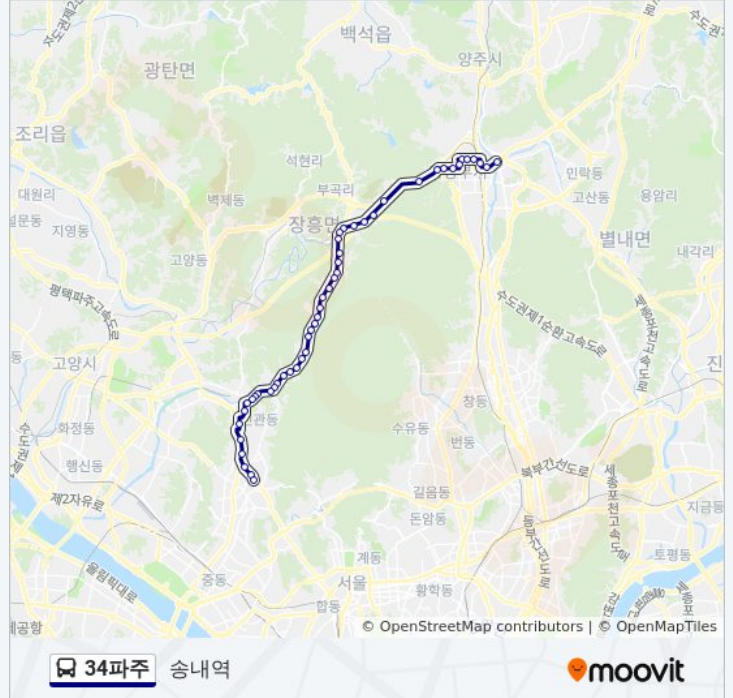

가능초등학교

의정부공업고등학교

의정부여고.가능역

보훈지청

의정부부대찌개거리앞

의정부시외버스터미널

34파주 버스 시간표와 경로 지도는 moovitapp.com 에서 오프라인 PDF로 사용할 수 있습니다. [무빗 앱](#) url을 사용하여 실시간 버스 시간, 기차 일정 또는 지하철 일정과 서울시 내의 모든 대중 교통의 단계별 방향안내를 받을 수 있습니다.

[무빗에 대해](#) · [MaaS 솔루션](#) · [지원 국가](#) · [무비터 커뮤니티](#)