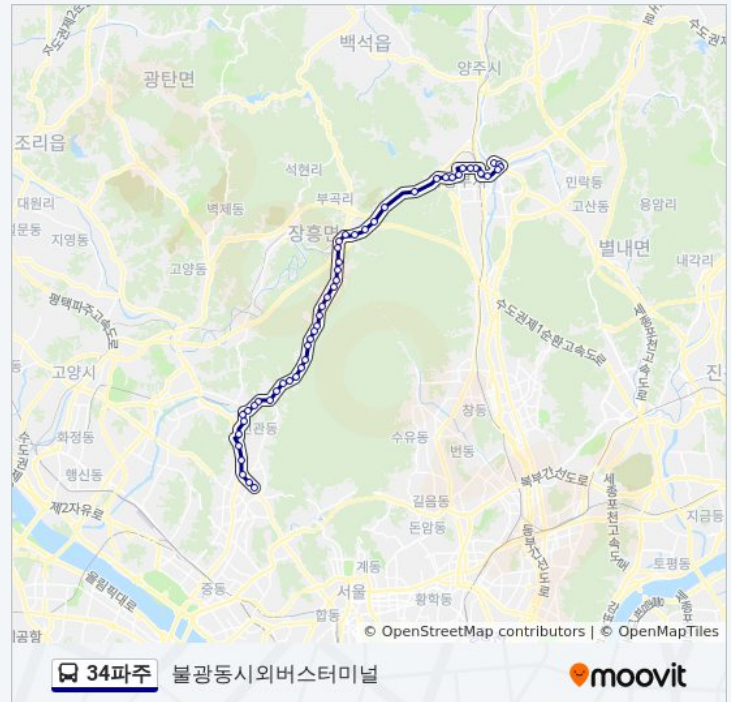

서대문예비군훈련장

관세농원앞

효자동마을회관.효자파출소

북한산성입구

목요일 오전 4:20 - 오후 9:44

금요일 오전 4:20 - 오후 9:44

토요일 오전 4:20 - 오후 9:44

### 34파주 버스 정보

방향: 불광동시외버스터미널

정거장: 50

이동 시간: 58 분

노선 요약:

흥국사

백화사

삼천리골입구56사단북한산부대