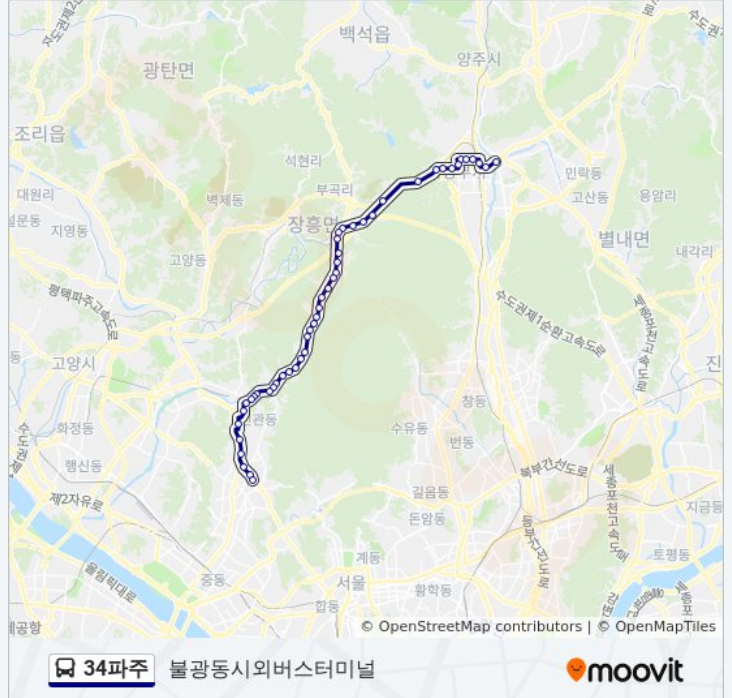

흥선광장

가능초등학교

의정부공업고등학교

의정부여고.가능역

보훈지청

의정부부대찌개거리앞

의정부시외버스터미널

**방향: 불광동시외버스터미널**

정류장 50개

[노선 일정 보기](#)

금오사거리.경기교육청

금오중학교

신도.아남아파트