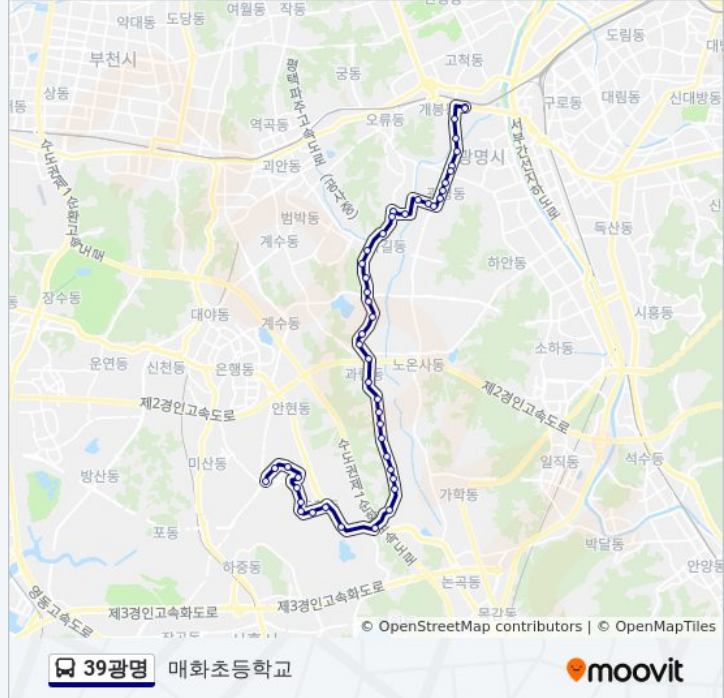

광명초등학교

진성학원

대원주유소

현대아파트.개봉중앙시장

개봉역

개봉역

**방향: 매화초등학교**

정류장 44개

[노선 일정 보기](#)

현대아파트.개봉중앙시장

대원주유소

광명21세기병원

**39광명 버스 시간표**

매화초등학교 경로 시간표:

일요일	오전 5:10 - 오후 10:40
월요일	오전 5:10 - 오후 10:40
화요일	오전 5:10 - 오후 10:40
수요일	오전 5:10 - 오후 10:40
목요일	오전 5:10 - 오후 10:40

광명초등학교