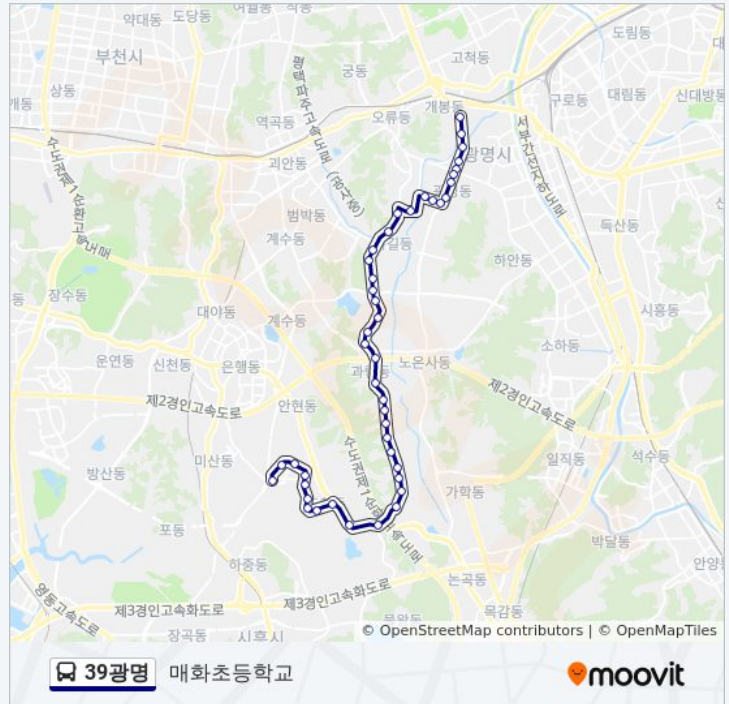

### 39광명 버스 정보

방향: 매화초등학교

정거장: 44

이동 시간: 41 분

노선 요약:

에이스아파트

도두머리

금강아파트