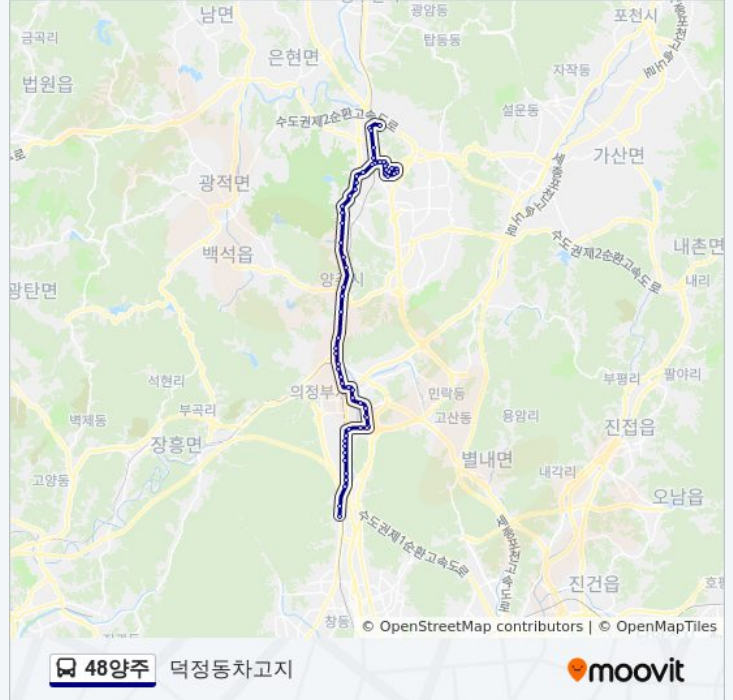

덕정성당

벌말

범양A.롯데마트

Kbs중계소.금융아파트

우리은행.덕계고등학교

덕계동.덕계육교

명성신우아파트.리치마트

샘내고개

샘내

샘내부대.경기섬유종합지원센터

승마장입구

양주시청.시청보건소

양주주내우체국

양주역

비석거리

녹양역

녹양교앞

대원여객

주택앞.가재울교차로

가능역.성베드로병원

보훈지청

의정부부대찌개거리앞

구터미널

시장앞

신곡교

신곡지하차도

의암교회앞

서해아파트

장암주공5단지앞

장암주공2.5단지

장암동주민센터.발곡중학교

호원중앙감리교회

회룡역