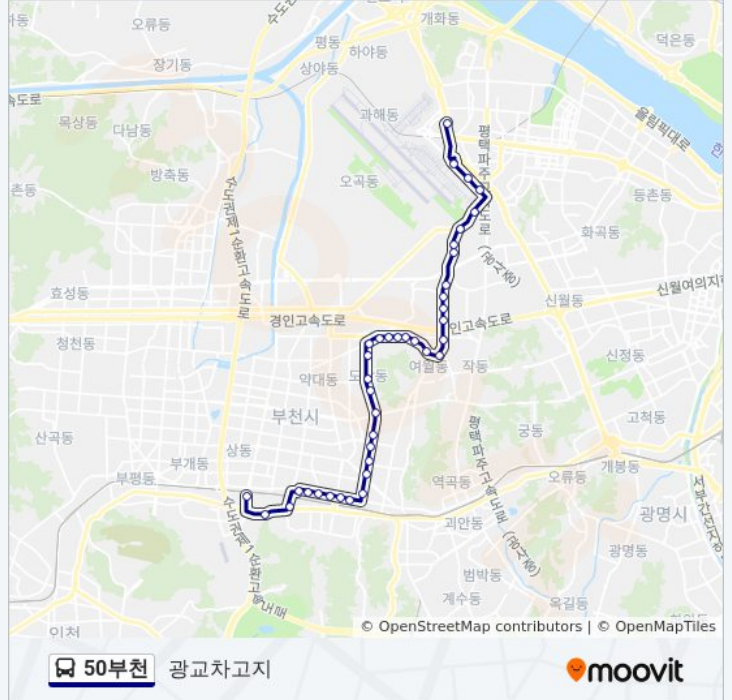

방향: 광고차고지

정류장 39개

[노선 일정 보기](#)

송내남부역
 중앙병원입구.송내자이아파트
 중동역
 팰리스카운티
 부천시민회관
 시민운동장
 부천전화국
 부천대학입구.Kt부천지사
 부천상상거리
 부천북부역농협
 대성병원
 부천북초등학교
 원미구청
 춘의테크노파크단지앞
 춘의역
 공구상가
 페어차일드
 도당동주민센터
 도당사거리.북중학교
 복지아파트
 도당동장미원입구
 Kt북부천지사.민방위교육장

50부천 버스 시간표

광고차고지 경로 시간표:

일요일	미 운행중
월요일	오전 4:50
화요일	오전 4:50
수요일	오전 4:50
목요일	오전 4:50
금요일	오전 4:50
토요일	미 운행중

50부천 버스 정보
방향: 광고차고지

정거장: 39

이동 시간: 35 분

노선 요약:

- 북부도서관
- 여월중
- 여월동성곡치안센터입구
- 성곡동주민센터
- 원종종합시장성곡사거리
- 원종동사거리
- 오정농협
- 오건아파트
- 욱일아파트
- 오쇠교
- 오쇠동입구
- 오쇠동삼거리
- 대한항공훈련센터
- 대한항공빌딩
- 김포공항화물청사
- 아시아나적납고
- 방화중학교

방향: 송내역남부

정류장 39개
[노선 일정 보기](#)

- 송내남부역
- 중앙병원입구.송내자이아파트
- 중동역
- 팰리스카운티
- 부천시민회관
- 시민운동장
- 부천전화국
- 부천대학입구.Kt부천지사
- 부천상상거리
- 부천북부역농협
- 대성병원
- 부천북초등학교

50부천 버스 시간표

송내역남부 경로 시간표:

일요일	오전 4:50 - 오후 11:44
월요일	오전 5:08 - 오후 11:44
화요일	오전 5:08 - 오후 11:44
수요일	오전 5:08 - 오후 11:44
목요일	오전 5:08 - 오후 11:44
금요일	오전 5:08 - 오후 11:44
토요일	오전 4:50 - 오후 11:44