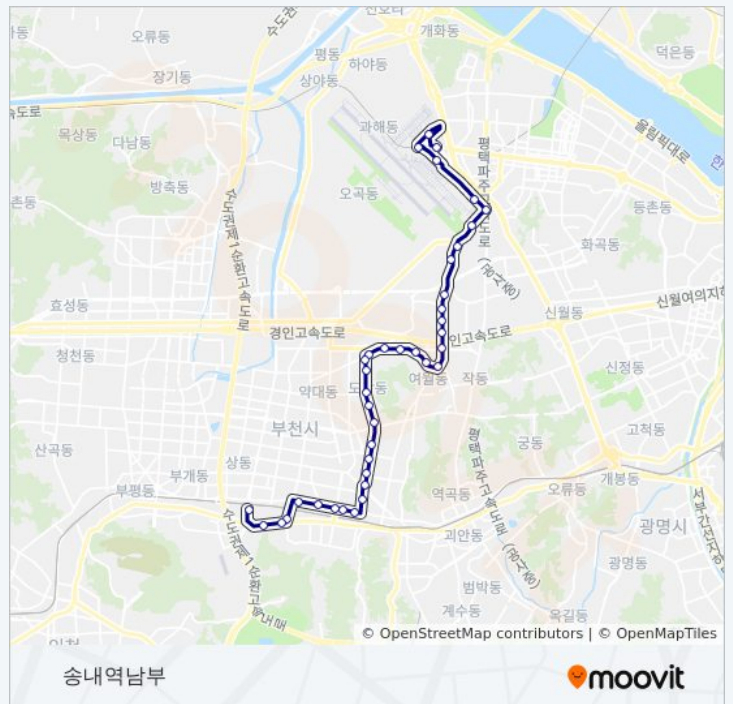

방향: 송내역남부

정류장 39개
[노선 일정 보기](#)

- 송내남부역
- 중앙병원입구.송내자이아파트
- 중동역
- 팰리스카운티
- 부천시민회관
- 시민운동장
- 부천전화국
- 부천대학입구.Kt부천지사
- 부천상상거리
- 부천북부역농협
- 대성병원
- 부천북초등학교

50부천 버스 시간표

송내역남부 경로 시간표:

일요일	오전 4:50 - 오후 11:44
월요일	오전 5:08 - 오후 11:44
화요일	오전 5:08 - 오후 11:44
수요일	오전 5:08 - 오후 11:44
목요일	오전 5:08 - 오후 11:44
금요일	오전 5:08 - 오후 11:44
토요일	오전 4:50 - 오후 11:44

50부천 버스 정보

방향: 송내역남부
 정거장: 39
 이동 시간: 39 분
 노선 요약:

- 원미구청
- 춘의테크노파크단지앞
- 춘의역
- 공구상가
- 페어차일드
- 도당동주민센터
- 도당사거리.북중학교
- 복지아파트
- 도당동장미원입구
- Kt북부천지사.민방위교육장
- 북부도서관
- 여월중
- 여월동성곡치안센터입구
- 성곡동주민센터
- 원종종합시장성곡사거리
- 원종동사거리
- 오정농협
- 오건아파트
- 옥일아파트
- 오쇠교
- 오쇠동입구
- 오쇠동삼거리
- 대한항공훈련센터
- 대한항공빌딩
- 김포공항화물청사
- 아시아나적납고
- 방화중학교

방향: 송내역남부

정류장 39개
[노선 일정 보기](#)

- 롯데몰.김포공항
- 김포공항국제선

50부천 버스 시간표

송내역남부 경로 시간표:

일요일	오전 4:50 - 오후 11:44
월요일	오전 4:50 - 오후 11:44
화요일	오전 4:50 - 오후 11:44

한국공항공사
 김포공항국내선
 대한항공화물청사
 대한항공
 대한항공훈련센터
 오쇠동삼거리
 오쇠교
 옥일아파트
 오건아파트
 오정농협
 원종동사거리
 미성주유소
 성곡동주민센터
 여월동성곡치안센터입구
 여월중
 Kt북부천지사.민방위교육장
 복지아파트
 도당사거리.북중학교
 북중학교
 도당동주민센터
 페어차일드
 공구상가
 춘의역
 춘의테크노파크단지앞
 원미구청
 부천북초등학교
 대성병원
 노마즈하우스.우리은행
 국민은행.부천북부역
 부천대입구
 부천전화국
 시민운동장.시민회관
 팰리스카운티

수요일	오전 4:50 - 오후 11:44
목요일	오전 4:50 - 오후 11:44
금요일	오전 4:50 - 오후 11:44
토요일	오전 4:50 - 오후 11:44

50부천 버스 정보

방향: 송내역남부
정거장: 39
이동 시간: 40 분
노선 요약:

중동역

송내사거리.송일초등학교

중앙병원입구.송내자이아파트

송내역남부

50부천 버스 시간표와 경로 지도는 moovitapp.com 에서 오프라인 PDF로 사용할 수 있습니다. [무빗 앱](#) url을 사용하여 실시간 버스 시간, 기차 일정 또는 지하철 일정과 서울시 내의 모든 대중 교통의 단계별 방향안내를 받을 수 있습니다.