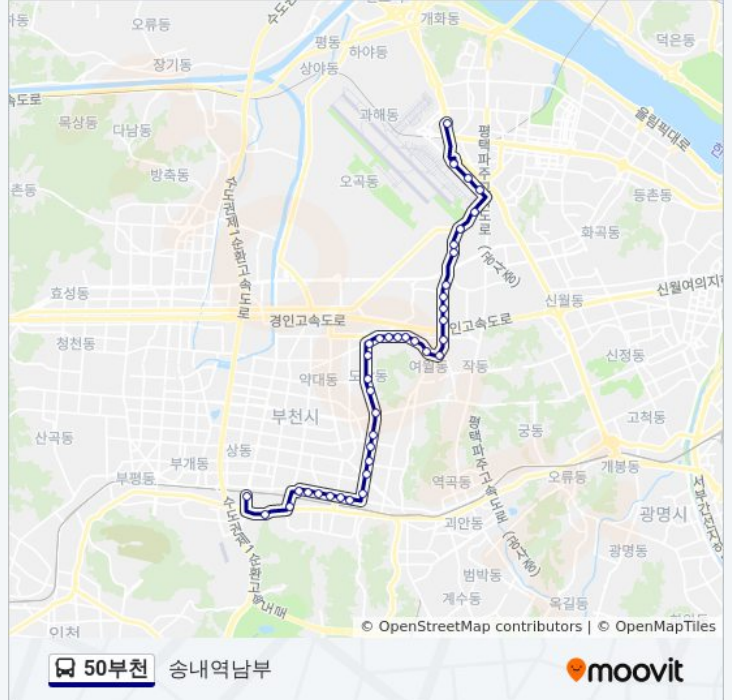

50부천 버스 시간표

광고차고지 경로 시간표:

일요일	미 운행중
월요일	오전 4:50
화요일	오전 4:50
수요일	오전 4:50
목요일	오전 4:50
금요일	오전 4:50
토요일	미 운행중

50부천 버스 정보
방향: 광고차고지

정거장: 39

이동 시간: 35 분

노선 요약:

- 북부도서관
- 여월중
- 여월동성곡치안센터입구
- 성곡동주민센터
- 원종종합시장성곡사거리
- 원종동사거리
- 오정농협
- 오건아파트
- 욱일아파트
- 오쇠교
- 오쇠동입구
- 오쇠동삼거리
- 대한항공훈련센터
- 대한항공빌딩
- 김포공항화물청사
- 아시아나적납고
- 방화중학교

방향: 송내역남부

정류장 39개
[노선 일정 보기](#)

- 송내남부역
- 중앙병원입구.송내자이아파트
- 중동역
- 팰리스카운티
- 부천시민회관
- 시민운동장
- 부천전화국
- 부천대학입구.Kt부천지사
- 부천상상거리
- 부천북부역농협
- 대성병원
- 부천북초등학교

50부천 버스 시간표

송내역남부 경로 시간표:

일요일	오전 4:50 - 오후 11:44
월요일	오전 5:08 - 오후 11:44
화요일	오전 5:08 - 오후 11:44
수요일	오전 5:08 - 오후 11:44
목요일	오전 5:08 - 오후 11:44
금요일	오전 5:08 - 오후 11:44
토요일	오전 4:50 - 오후 11:44

50부천 버스 정보

방향: 송내역남부
 정거장: 39
 이동 시간: 39 분
 노선 요약:

- 원미구청
- 춘의테크노파크단지앞
- 춘의역
- 공구상가
- 페어차일드
- 도당동주민센터
- 도당사거리.북중학교
- 복지아파트
- 도당동장미원입구
- Kt북부천지사.민방위교육장
- 북부도서관
- 여월중
- 여월동성곡치안센터입구
- 성곡동주민센터
- 원종종합시장성곡사거리
- 원종동사거리
- 오정농협
- 오건아파트
- 옥일아파트
- 오쇠교
- 오쇠동입구
- 오쇠동삼거리
- 대한항공훈련센터
- 대한항공빌딩
- 김포공항화물청사
- 아시아나적납고
- 방화중학교