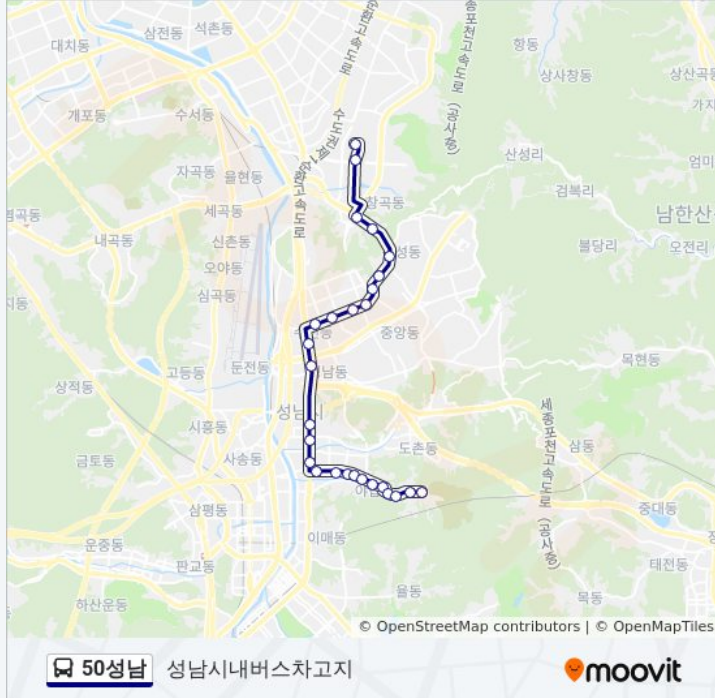

성남시내버스차고지 경로 시간표:

일요일	오전 5:20 - 오후 10:08
월요일	오전 5:20 - 오후 10:08
화요일	오전 5:20 - 오후 10:08
수요일	오전 5:20 - 오후 10:08
목요일	오전 5:20 - 오후 10:08
금요일	오전 5:20 - 오후 10:08
토요일	오전 5:20 - 오후 10:08

50성남 버스 정보

방향: 성남시내버스차고지

정거장: 27

이동 시간: 28 분

노선 요약:

죽림마을1단지.하탑중학교.중탑

주공아파트

성남세관.고령친화체험관

상탑초등학교

새마을회관.대원빌라

상탑파출소

테크노파크.아파트동

야탑고교.예비군훈련장

성남시내버스차고지

방향: 송내역남부

정류장 29개

[노선 일정 보기](#)

성남시내버스차고지