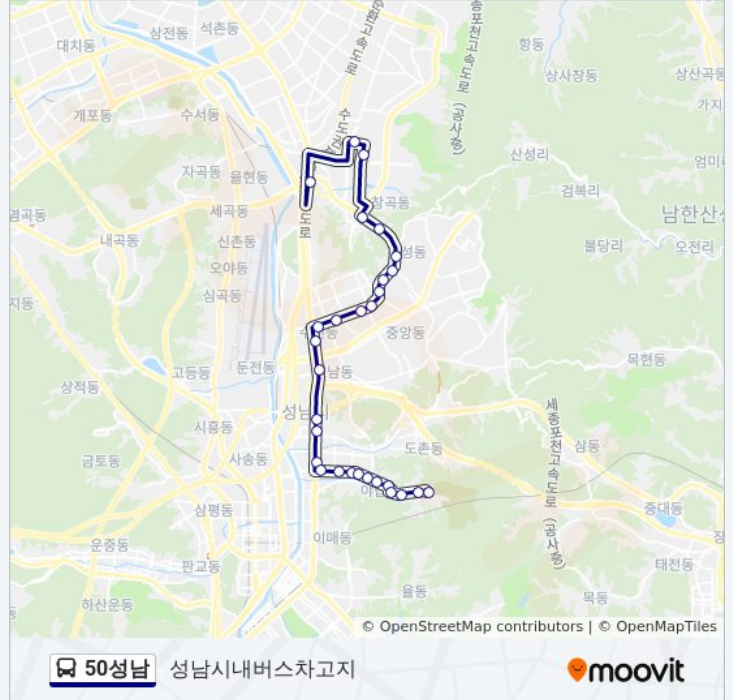

50성남 버스 시간표

성남시내버스차고지 경로 시간표:

일요일	오전 5:20 - 오후 10:08
월요일	오전 5:56 - 오후 10:08
화요일	오전 5:56 - 오후 10:08
수요일	오전 5:56 - 오후 10:08
목요일	오전 5:56 - 오후 10:08
금요일	오전 5:56 - 오후 10:08
토요일	오전 5:20 - 오후 10:08

50성남 버스 정보

방향: 성남시내버스차고지

정거장: 29

이동 시간: 31 분

노선 요약:

셀레스빌아파트

산성역신흥주공아파트후문

명문가든

창곡동입구

위례신도시24단지앞

위례신도시22단지앞

복정역환승주차장

방향: 성남시내버스차고지

정류장 27개

[노선 일정 보기](#)

위례신도시22단지앞

위례신도시24단지앞

꽃마을