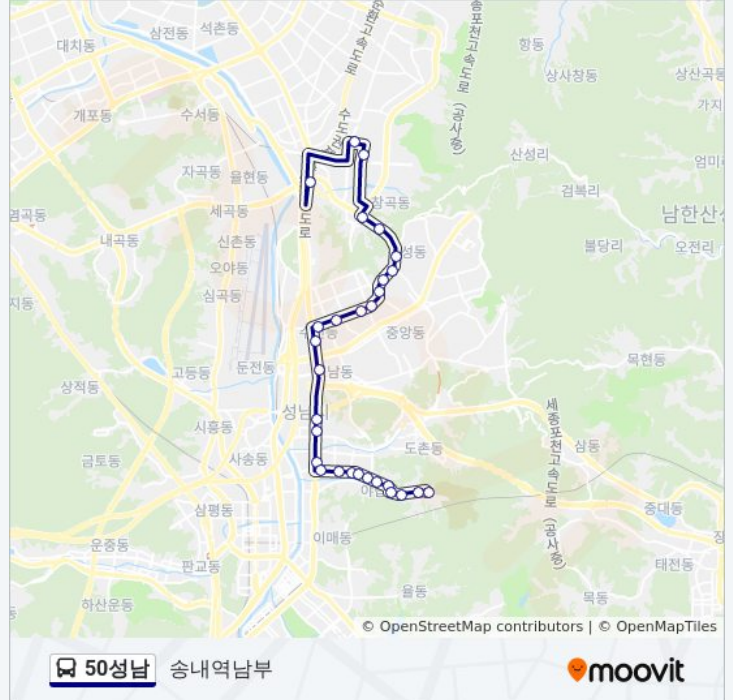

노선 요약:

구시청.신흥1동주민센터

신흥시장

성남초교사거리

수정구청.신흥주공아파트정문

셀레스빌아파트

산성역신흥주공아파트후문

명문가든

창곡동입구

위례신도시24단지앞

위례신도시22단지앞

복정역환승주차장

50성남 버스 시간표와 경로 지도는 moovitapp.com 에서 오프라인 PDF로 사용할 수 있습니다. [무빗앱](#) url을 사용하여 실시간 버스 시간, 기차 일정 또는 지하철 일정과 서울시 내의 모든 대중 교통의 단계별 방향안내를 받을 수 있습니다.

[무빗에 대해](#) • [MaaS 솔루션](#) • [지원 국가](#) • [무빗커뮤니티](#)