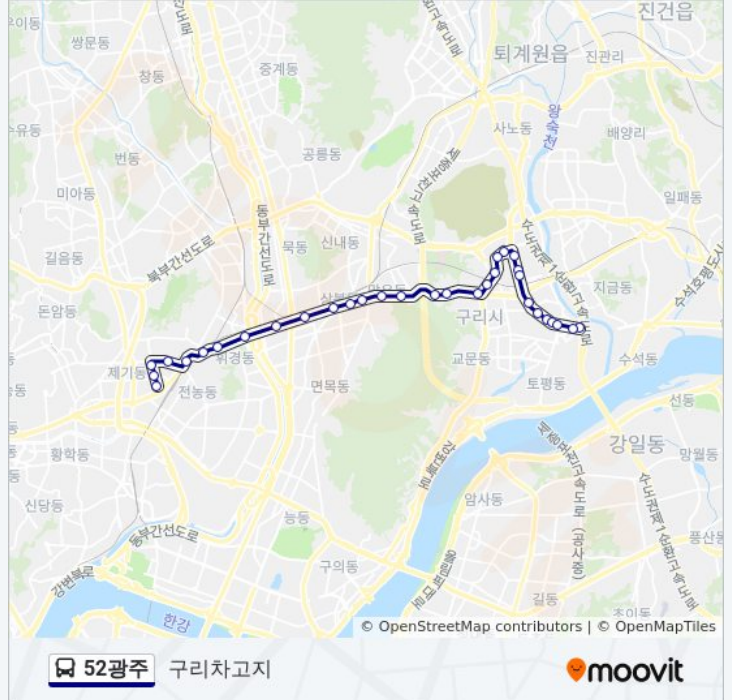

**52광주 버스 시간표**

구리차고지 경로 시간표:

일요일	오전 6:00 - 오후 10:09
월요일	오전 6:51 - 오후 10:09
화요일	오전 6:51 - 오후 10:09
수요일	오전 6:51 - 오후 10:09
목요일	오전 6:51 - 오후 10:09
금요일	오전 6:51 - 오후 10:09
토요일	오전 6:00 - 오후 10:09

**52광주 버스 정보**
**방향:** 구리차고지

**정거장:** 32

**이동 시간:** 35 분

**노선 요약:**

상봉역.중랑우체국  
 중랑역.동부시장  
 중랑교  
 삼육서울병원  
 시조사삼거리  
 시조사  
 청량리한신아파트  
 흥릉사거리  
 동대문경찰서  
 현대코아

**방향: 구리차고지**

정류장 29개  
[노선 일정 보기](#)

청량리미주상가앞  
 서울성심병원  
 휘경동입구  
 삼육서울병원  
 중랑교  
 중랑역.동부시장  
 상봉역.중랑우체국  
 망우역.상봉터미널  
 망우역.망우지구대  
 우림시장.망우사거리  
 금란교회  
 동부제일병원  
 딸기원서문.상덕마을  
 딸기원중문  
 교문사거리.한양대구리병원후문  
 인창동주민센터.문화센터  
 배탈고개.일신건영아파트  
 최촌마을