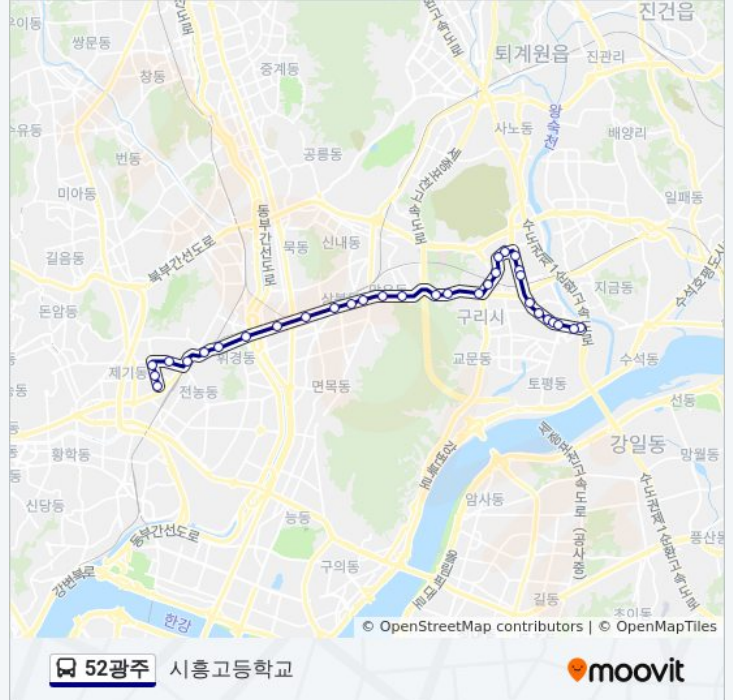

금란교회

우림시장.망우사거리

망우역.망우지구대

망우역.상봉터미널

상봉역.중랑우체국

중랑역.동부시장

중랑교

삼육서울병원

시조사삼거리

시조사

청량리한신아파트

흥릉사거리

동대문경찰서

현대코아

52광주 버스 시간표와 경로 지도는 moovitapp.com 에서 오프라인 PDF로 사용할 수 있습니다. [무빗 앱](#) url을 사용하여 실시간 버스 시간, 기차 일정 또는 지하철 일정과 서울시 내의 모든 대중 교통의 단계별 방향안내를 받을 수 있습니다.

[무빗에 대해](#) · [MaaS 솔루션](#) · [지원 국가](#) · [무빗커뮤니티](#)

© 2023 무빗 - 모든 권리가 보호됨

실시간 도착 시간을 확인하세요