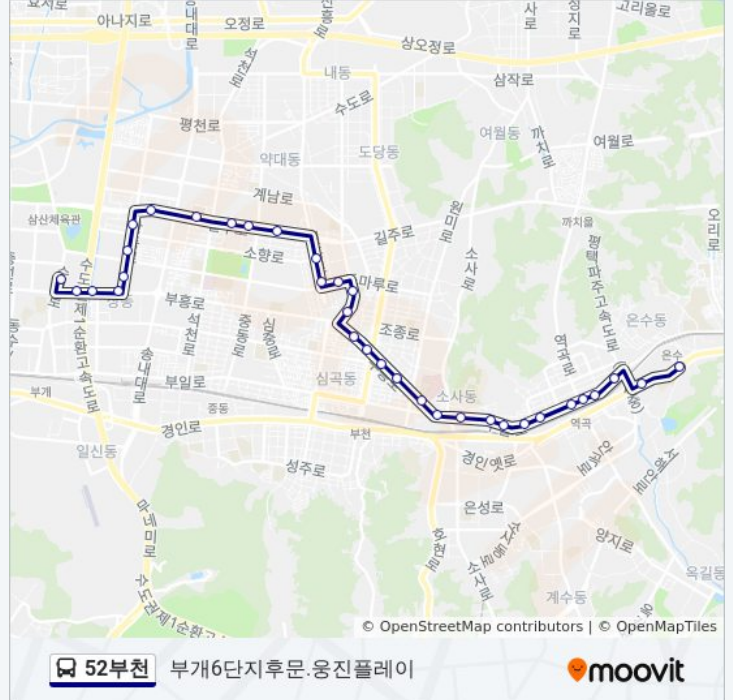

52부천 버스 정보

방향: 부개6단지후문.웅진플레이

정거장: 34

이동 시간: 26 분

노선 요약:

원미초등학교

부천시시설관리공단

대성병원

부천시청

현대백화점.경기예고

상동역8번출구.세이브존.상동홈

상동역.홈플러스.센터프라자

행복한마을.푸른마을.상일중학교

하안마을.백송마을

상동우체국

풍림마을

상동중학교

부개6단지후문.웅진플레이

52부천 버스 시간표와 경로 지도는 moovitapp.com 에서 오프라인 PDF로 사용할 수 있습니다. [무빗앱](#) url을 사용하여 실시간 버스 시간, 기차 일정 또는 지하철 일정과 서울시내의 모든 대중 교통의 단계별 방향안내를 받을 수 있습니다.

[무빗에 대해](#) • [MaaS 솔루션](#) • [지원 국가](#) • [무비터 커뮤니티](#)