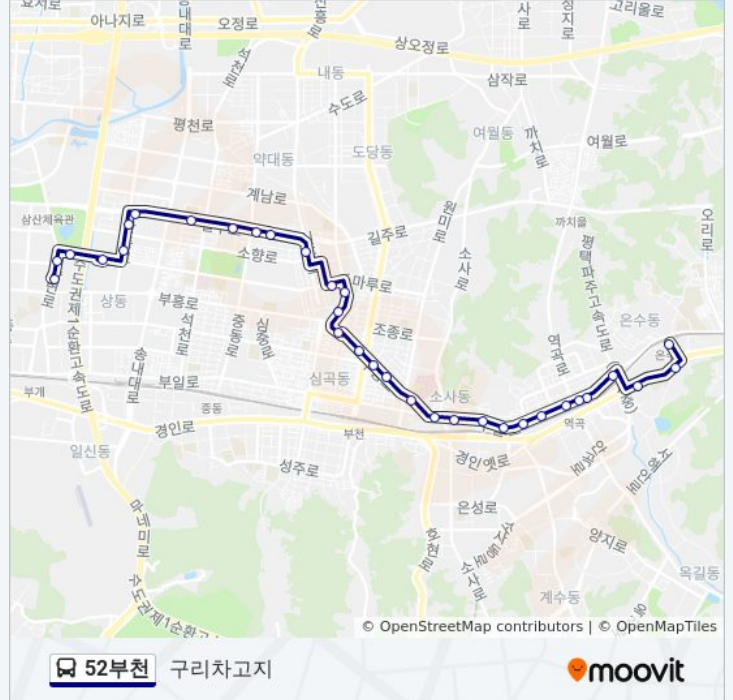

대화아파트

금강맨션

대진아파트

가톨릭대학교입구.보람쉬움아파

역곡2동주민센터입구

역곡역북부

역곡북부역

국민은행(마)

역곡1동주민센터입구

유한대학교

성공회대학교유한공고앞

온수남부역

방향: 부개6단지후문.웅진플레이

정류장 33개
[노선 일정 보기](#)

부개6단지후문.웅진플레이

부평여자공고