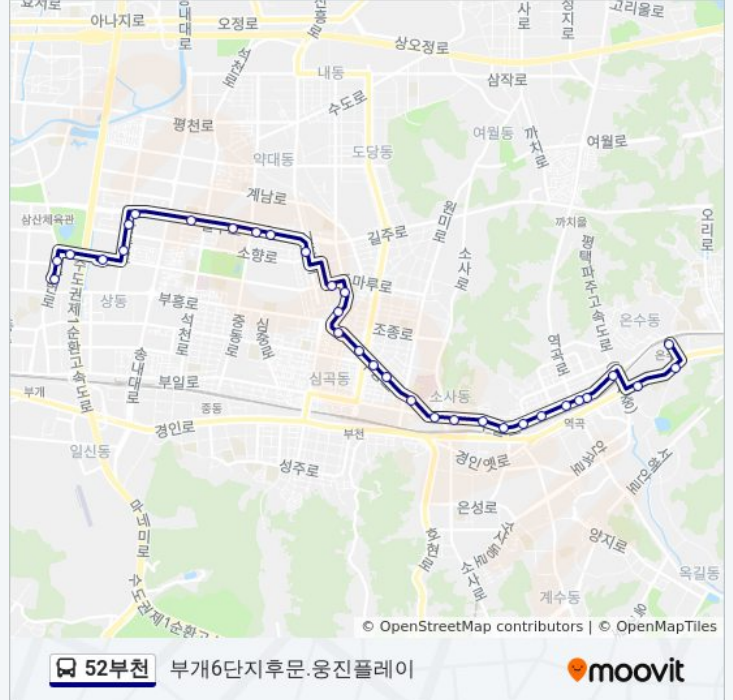

정거장: 33

이동 시간: 26 분

노선 요약:

부천시시설관리공단

원미초등학교

부천성모병원입구

소사역.부천성모병원입구

대화아파트

금강맨션

대진아파트

가톨릭대학교입구.보람쉬움아파

역곡2동주민센터입구

역곡역북부

역곡북부역

국민은행(마)

역곡1동주민센터입구

유한대학교

성공회대학교유한공고앞

온수남부역

방향: 부개6단지후문.웅진플레이

정류장 34개
[노선 일정 보기](#)

유한공고.성공회대학교

유한대학

역곡1동주민센터입구