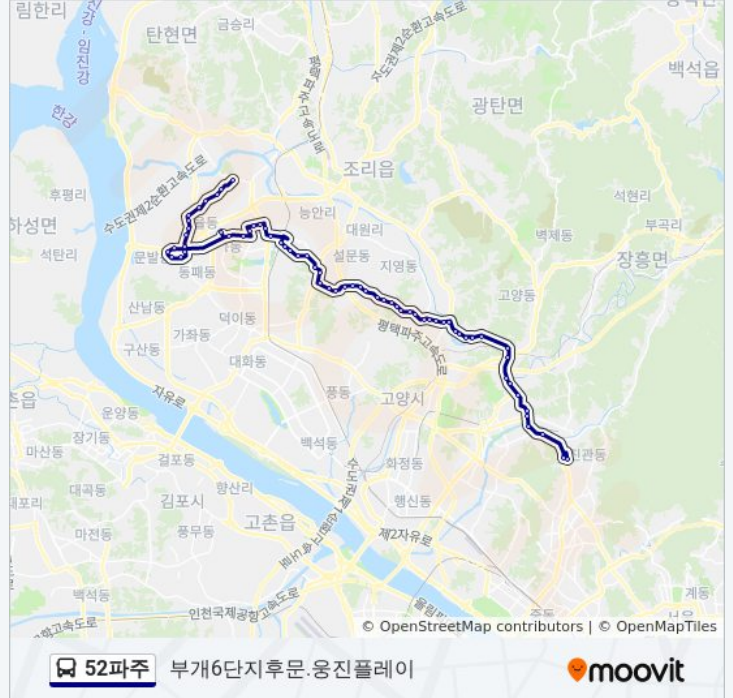

운정광역보건지소

해솔마을11단지

가람마을1단지

가람마을4단지

가람마을3.4.6단지

지산초교.가람도서관

운정역

할인마트

신교하농협지산지점

상지석5통

새터마을

하감천마을

청석궁.성석동감내

오미산주유소

푸르메마을

두테비

성석주유소

고흥주유소

마골

성석초교

문봉방앗간

희망원

고봉동주민센터

상촌마을

문봉고개

철해스포츠센터

현대그린아파트.예술인력개발원

벽제초교

사리현동입구

구.한산기업

사리현동.벽제교삼거리

벽제교.관산삼거리

고양외고.고양제일중학교