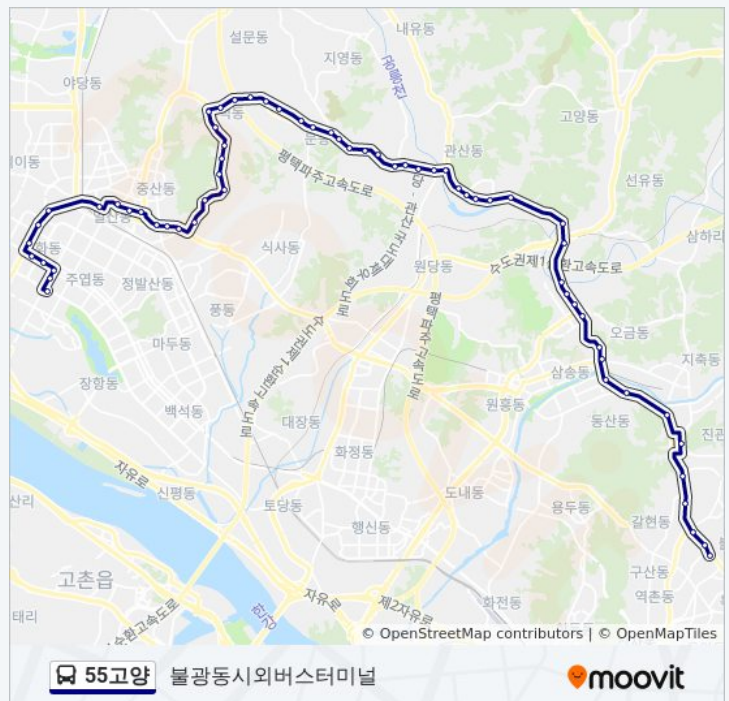

대자동

필리핀참전비

새서울아파트

관산동.벽제시장

관산주공아파트.관산동주민센터

고양외고.고양제일중학교

**55고양 버스 시간표**

불광동시외버스터미널 경로 시간표:

일요일	오전 5:20 - 오후 9:05
월요일	오전 7:35 - 오후 9:05
화요일	오전 7:35 - 오후 9:05
수요일	오전 7:35 - 오후 9:05
목요일	오전 7:35 - 오후 9:05
금요일	오전 7:35 - 오후 9:05
토요일	오전 5:20 - 오후 9:05

**55고양 버스 정보**

방향: 불광동시외버스터미널

정거장: 62

이동 시간: 73 분

노선 요약: