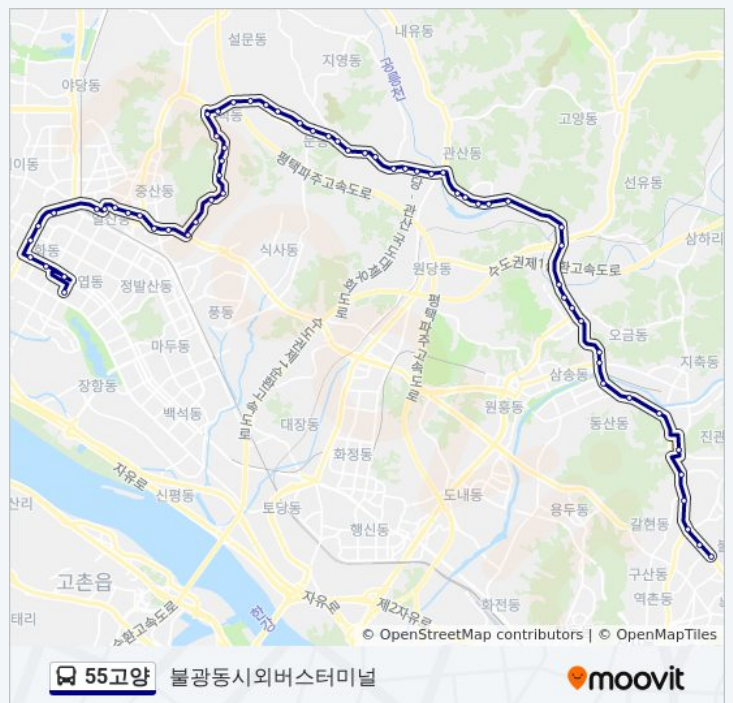

신병교육대

**55고양 버스 시간표**

불광동시외버스터미널 경로 시간표:

일요일	오전 5:20 - 오후 9:05
월요일	오전 5:20 - 오후 9:05
화요일	오전 5:20 - 오후 9:05
수요일	오전 5:20 - 오후 9:05
목요일	오전 5:20 - 오후 9:05
금요일	오전 5:20 - 오후 9:05
토요일	오전 5:20 - 오후 9:05

**55고양 버스 정보**

방향: 불광동시외버스터미널

정거장: 62

이동 시간: 73 분

노선 요약:

자동차매매단지

두테비

성석주유소

고흥주유소