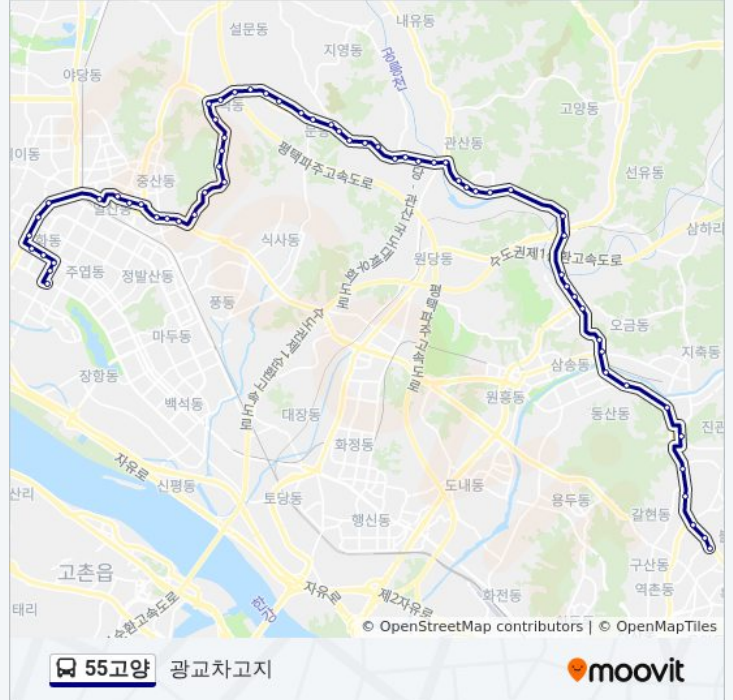

진밭

진밭

사당골

안골

жат골

소개울

안곡중고교

하늘마을2단지

일산복음병원

북일산전화국.일산2동주민센터

일산터미널

일산시장

동문아파트

성저초등학교

농수산물센터

예비군훈련장.성저3.4단지

대화역

일산서구청.백병원(중)

장촌공원사거리.일산백병원입구

문촌마을14.19단지

현대백화점

**방향: 불광동시외버스터미널**

정류장 62개

[노선 일정 보기](#)