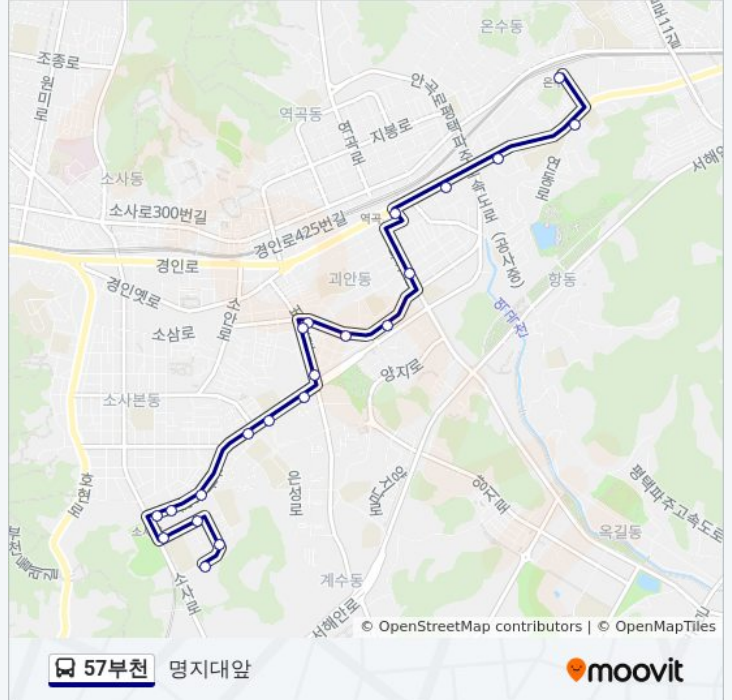

 57부천

명지대앞

[웹사이트 모드로 보기](#)

57부천 버스 노선 (명지대앞)은(는) 3 경로가 있습니다. 주중운영 시간은 다음과 같습니다:

(1) 명지대앞: 오전 5:00(2) 풍림아파트: 오전 5:36 - 오후 11:36(3) 풍림아파트: 오전 5:00 - 오후 11:36

내 근처의 가장 가까운 57부천 버스를 찾으려면 무빗을 사용하여 다음 57부천 버스 도착시간을 확인하세요.

방향: 명지대앞

정류장 21개

[노선 일정 보기](#)

풍림아파트
 소사주공두산아파트
 청구아파트
 복사초등학교.동해슈퍼
 소사체육센터
 주공아파트후문
 주공1.4단지
 주공2단지.소안초등학교
 주공뜨란채2.3단지
 부천범박힐스테이트입구.동남사
 부천범박힐스테이트입구.동남사
 괴안동주민센터
 괴안동사거리
 우정아파트.신일해피트리아파트
 동원주택.은천고개
 한양슈퍼
 역곡남부역
 역곡고가입구
 유한대학교
 성공회대학교유한공고앞
 운수남부역

57부천 버스 시간표

명지대앞 경로 시간표:

일요일	미 운행중
월요일	오전 5:00
화요일	오전 5:00
수요일	오전 5:00
목요일	오전 5:00
금요일	오전 5:00
토요일	미 운행중

57부천 버스 정보
방향: 명지대앞

정거장: 21

이동 시간: 13 분

노선 요약:

방향: 풍림아파트

정류장 21개
[노선 일정 보기](#)

- 풍림아파트
- 소사주공두산아파트
- 청구아파트
- 복사초등학교.동해슈퍼
- 소사체육센터
- 주공아파트후문
- 주공1.4단지
- 주공2단지.소안초등학교
- 주공뜨란채2.3단지
- 부천범박힐스테이트입구.동남사
- 부천범박힐스테이트입구.동남사
- 과안동주민센터
- 과안동사거리
- 우정아파트.신일해피트리아파트
- 동원주택.은천고개
- 한양슈퍼
- 역곡남부역
- 역곡고가입구