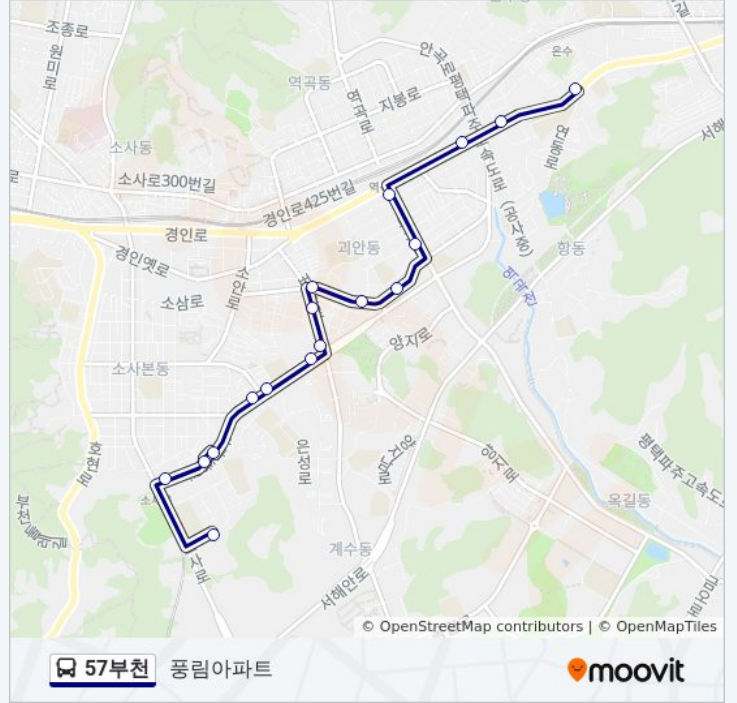

현대힐타운입구.동남사거리

주공뜨란채2.3단지

주공2단지.창영초등학교

주공아파트후문

소사중학교.주공뜨란채4단지

소사체육센터

풍림아파트

57부천 버스 시간표

풍림아파트 경로 시간표:

일요일	오전 5:00 - 오후 11:36
월요일	오전 5:00 - 오후 11:36
화요일	오전 5:00 - 오후 11:36
수요일	오전 5:00 - 오후 11:36
목요일	오전 5:00 - 오후 11:36
금요일	오전 5:00 - 오후 11:36
토요일	오전 5:00 - 오후 11:36

57부천 버스 정보

방향: 풍림아파트

정거장: 17

이동 시간: 12 분

노선 요약:

57부천 버스 시간표와 경로 지도는 moovitapp.com 에서 오프라인 PDF로 사용할 수 있습니다. [무빗 앱](#) url을 사용하여 실시간 버스 시간, 기차 일정 또는 지하철 일정과 서울시내의 모든 대중 교통의 단계별 방향안내를 받을 수 있습니다.

[무빗에 대해](#) · [MaaS 솔루션](#) · [지원 국가](#) · [무빗터 커뮤니티](#)