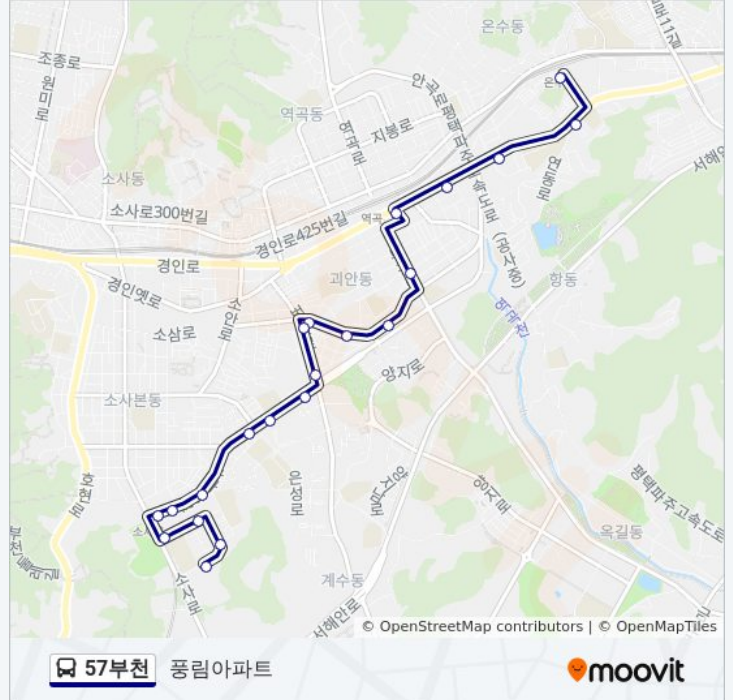

57부천 버스 시간표

명지대앞 경로 시간표:

일요일	미 운행중
월요일	오전 5:00
화요일	오전 5:00
수요일	오전 5:00
목요일	오전 5:00
금요일	오전 5:00
토요일	미 운행중

57부천 버스 정보
방향: 명지대앞

정거장: 21

이동 시간: 13 분

노선 요약:

방향: 풍림아파트

정류장 21개
[노선 일정 보기](#)

- 풍림아파트
- 소사주공두산아파트
- 청구아파트
- 복사초등학교.동해슈퍼
- 소사체육센터
- 주공아파트후문
- 주공1.4단지
- 주공2단지.소안초등학교
- 주공뜨란채2.3단지
- 부천범박힐스테이트입구.동남사
- 부천범박힐스테이트입구.동남사
- 과안동주민센터
- 과안동사거리
- 우정아파트.신일해피트리아파트
- 동원주택.은천고개
- 한양슈퍼
- 역곡남부역
- 역곡고가입구

57부천 버스 시간표

풍림아파트 경로 시간표:

일요일	오전 5:00 - 오후 11:36
월요일	오전 5:36 - 오후 11:36
화요일	오전 5:36 - 오후 11:36
수요일	오전 5:36 - 오후 11:36
목요일	오전 5:36 - 오후 11:36
금요일	오전 5:36 - 오후 11:36
토요일	오전 5:00 - 오후 11:36

57부천 버스 정보

방향: 풍림아파트
 정거장: 21
 이동 시간: 14 분
 노선 요약:

유한대학교

성공회대학교유한공고앞

온수남부역

방향: 풍림아파트

정류장 17개

[노선 일정 보기](#)

유한공고.성공회대학교

유한대학