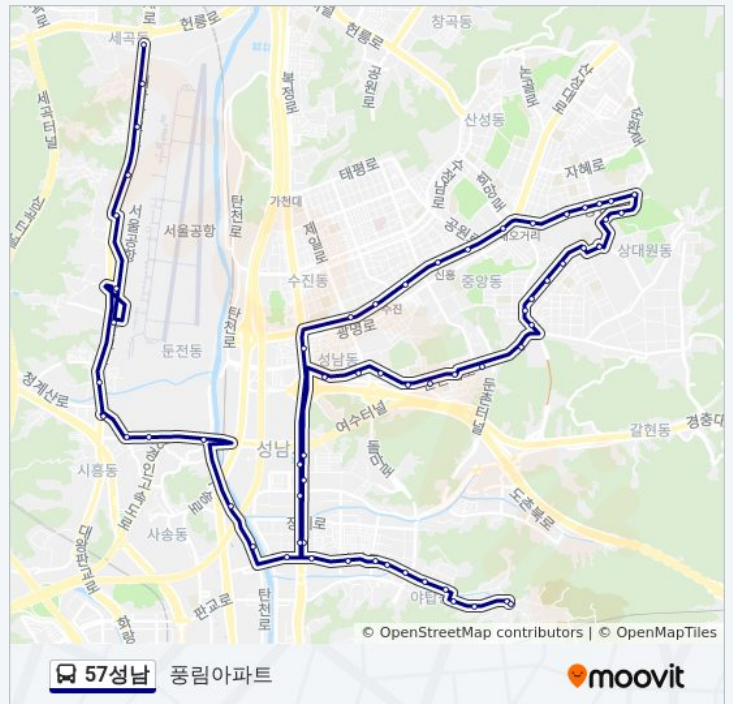

테크노파크.아파트동

야탑고교.예비군훈련장

**방향: 풍림아파트**

정류장 62개

**57성남 버스 시간표**

풍림아파트 경로 시간표:

- 예비군훈련장
- 선경아파트
- 테크노파크.아파트동
- 상탑파출소
- 대원빌라
- 상탑초등학교
- 성남세관.고령친화체험관
- 건영빌라
- 동신빌라.하탑중학교
- 탑마을주공8단지.공무원아파트.
- 야탑동주민센터.돌마초교.야탑역
- 야탑역.고속버스터미널
- 야탑사거리
- 성남시청.여수삼거리
- 성남동성당
- 중원구청
- 제일아파트.현대아파트.중원도서관
- 하대원시장
- 영성중학교.하대원동주민센터
- 아튼빌아파트후문.성남방송고
- 아튼빌아파트.중원청소년수련관
- 성남냉동
- 우리은행앞
- 상대원시장
- 상대원시장.국민은행
- 상대원새마을금고
- 대일초교.학년쇼핑
- 구서고.금상초교
- 성남중원경찰서
- 황송마을.대원여중
- 대원여중.금광중학교
- 대원빌라

일요일	미 운행중
월요일	오전 5:00
화요일	오전 5:00
수요일	오전 5:00
목요일	오전 5:00
금요일	오전 5:00
토요일	미 운행중

**57성남 버스 정보**

**방향:** 풍림아파트

**정거장:** 62

**이동 시간:** 58 분

**노선 요약:**

하원초등학교

신구대학