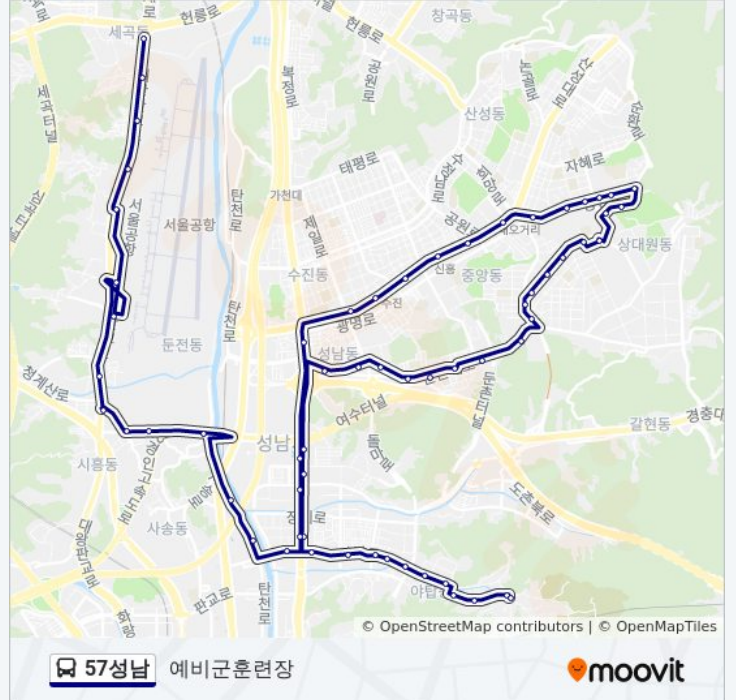

방향: 예비군훈련장

정류장 62개  
[노선 일정 보기](#)

- 예비군훈련장
- 선경아파트
- 테크노파크.아파트동
- 상탑파출소
- 대원빌라
- 상탑초등학교
- 성남세관.고령친화체험관
- 건영빌라
- 동신빌라.하탑중학교
- 탑마을주공8단지.공무원아파트.
- 야탑동주민센터.돌마초교.야탑역
- 야탑역.고속버스터미널
- 야탑사거리
- 성남시청.여수삼거리
- 성남동성당
- 중원구청
- 제일아파트.현대아파트.중원도서관
- 하대원시장
- 영성중학교.하대원동주민센터
- 아튼빌아파트후문.성남방송고
- 아튼빌아파트.중원청소년수련관
- 성남냉동

57성남 버스 시간표

예비군훈련장 경로 시간표:

일요일	오전 5:00 - 오후 10:12
월요일	오전 5:24 - 오후 10:12
화요일	오전 5:24 - 오후 10:12
수요일	오전 5:24 - 오후 10:12
목요일	오전 5:24 - 오후 10:12
금요일	오전 5:24 - 오후 10:12
토요일	오전 5:00 - 오후 10:12

57성남 버스 정보

방향: 예비군훈련장  
 정거장: 62  
 이동 시간: 65 분  
 노선 요약:

등자리

공군부대제2정문.면회실

공군아파트

효성중고교

오야동.신촌동주민센터

신촌동앞

세곡동사거리

**방향: 예비군훈련장**