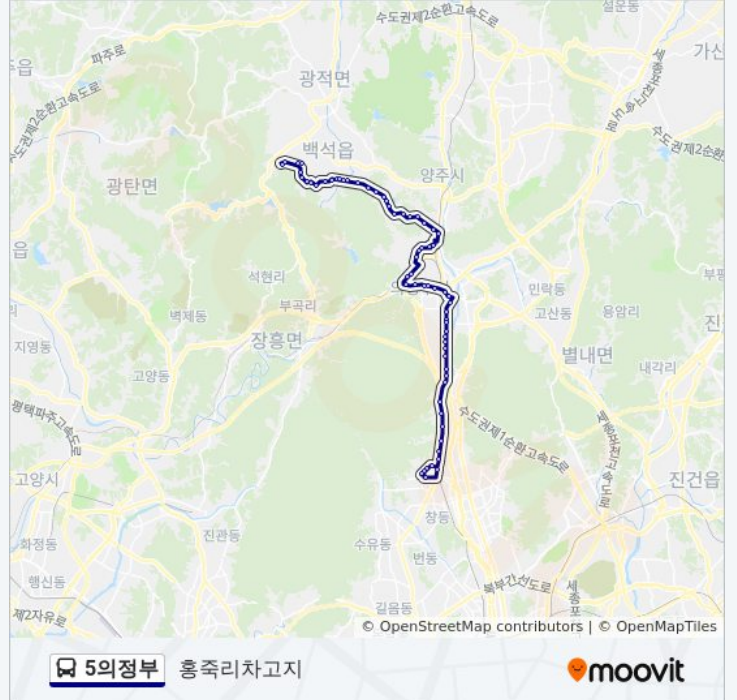

**5의정부 버스 시간표**

흥죽리차고지 경로 시간표:

일요일	오전 4:50 - 오후 10:20
월요일	오전 5:20 - 오후 10:20
화요일	오전 5:20 - 오후 10:20
수요일	오전 5:20 - 오후 10:20
목요일	오전 5:20 - 오후 10:20
금요일	오전 5:20 - 오후 10:20
토요일	오전 4:50 - 오후 10:20

**5의정부 버스 정보**

**방향:** 흥죽리차고지

**정거장:** 66

**이동 시간:** 66 분

**노선 요약:**

어둔동윗저수지  
 어둔동저수지  
 어둔동마을회관  
 한마음수련장입구  
 대동유리  
 버들낙시터  
 어둔동입구.남방2동  
 남방동.남방2통  
 우정마을  
 비석거리  
 녹양역서부광장  
 녹양성당  
 성화마트  
 녹양힐스테이트아파트앞  
 의정부고등학교.법원.검찰청  
 미2사단앞  
 경민대학  
 안골  
 가능3동주민센터  
 흥선광장  
 의정부서중학교.경기미용고등학  
 경기도립의료원의정부병원  
 의정부역.동부광장  
 대한생명입구  
 가구거리.경의초등학교  
 의정부3동주민센터입구  
 의정부교앞  
 의정부교앞  
 회룡역  
 호원중학교  
 자동차검사소.한주아파트  
 회룡중학교  
 병무청·안말입구