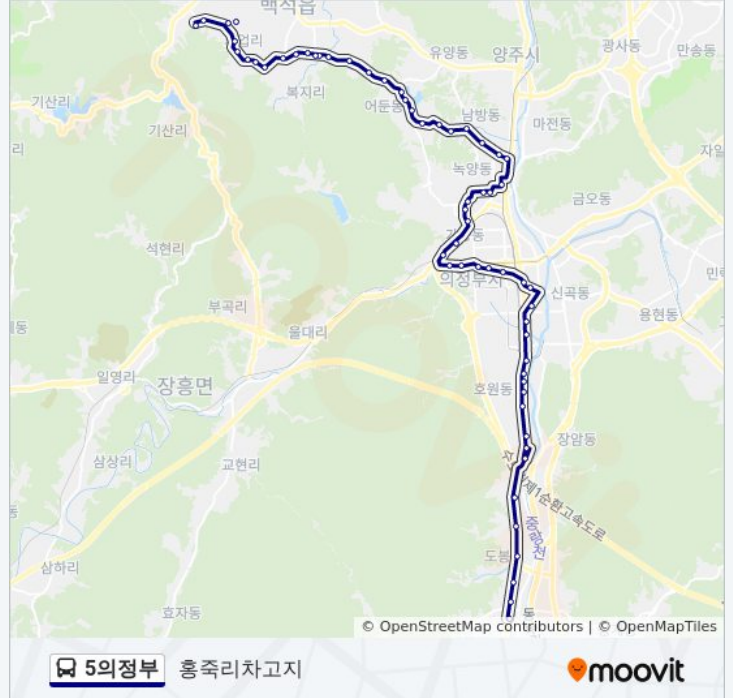

의정부교앞

의정부3동주민센터입구

가구거리.경의초등학교

제일시장입구

의정부역.동부광장

경기도립의료원의정부병원

의정부서중학교.경기미용고등학

흥선광장

가능3동주민센터

안골

경민대학

미2사단앞

금광포란재이너스아파트

의정부고등학교.법원.검찰청

녹양힐스테이트아파트앞

동원아파트입구

녹양성당

녹양역서부광장

비석거리

우정마을

남방동.남방2통

어둔동입구

버들წყ시터

대동유리

한마음수련장입구

어둔동마을회관

어둔동저수지

어둔동윗저수지

배밭앞.어둔동

어둔동고개

산성마을입구

가야3차아파트

가야1차아파트