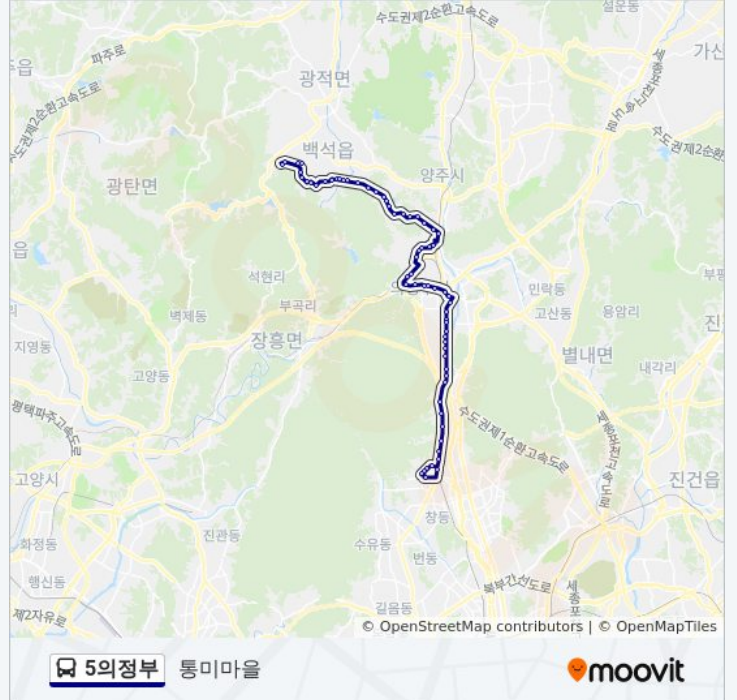

**5의정부 버스 시간표**

통미마을 경로 시간표:

일요일	미 운행중
월요일	오전 4:50
화요일	오전 4:50
수요일	오전 4:50
목요일	오전 4:50
금요일	오전 4:50
토요일	미 운행중

**5의정부 버스 정보**
**방향:** 통미마을

**정거장:** 66

**이동 시간:** 59 분

**노선 요약:**

대동유리  
 버들낚시터  
 어둔동입구.남방2동  
 남방동.남방2통  
 우정마을  
 비석거리  
 녹양역서부광장  
 녹양성당  
 성화마트  
 녹양힐스테이트아파트앞  
 의정부고등학교.법원.검찰청  
 미2사단앞  
 경민대학  
 안골  
 가능3동주민센터  
 흥선광장  
 의정부서중학교.경기미용고등학  
 경기도립의료원의정부병원  
 의정부역.동부광장  
 대한생명입구  
 가구거리.경의초등학교  
 의정부3동주민센터입구  
 의정부교앞  
 의정부교앞  
 회룡역  
 호원중학교  
 자동차검사소.한주아파트  
 회룡중학교  
 병무청·안말입구  
 장수원.신한대학교  
 호원고교.호암초교  
 롯데.신도아파트  
 다락원.서울인강학교앞

방학동신우빌라

신한은행방학동지점

도봉소방서.방학남부역

**방향: 흥죽리차고지**

정류장 66개

[노선 일정 보기](#)

흥죽리차고지

앞말