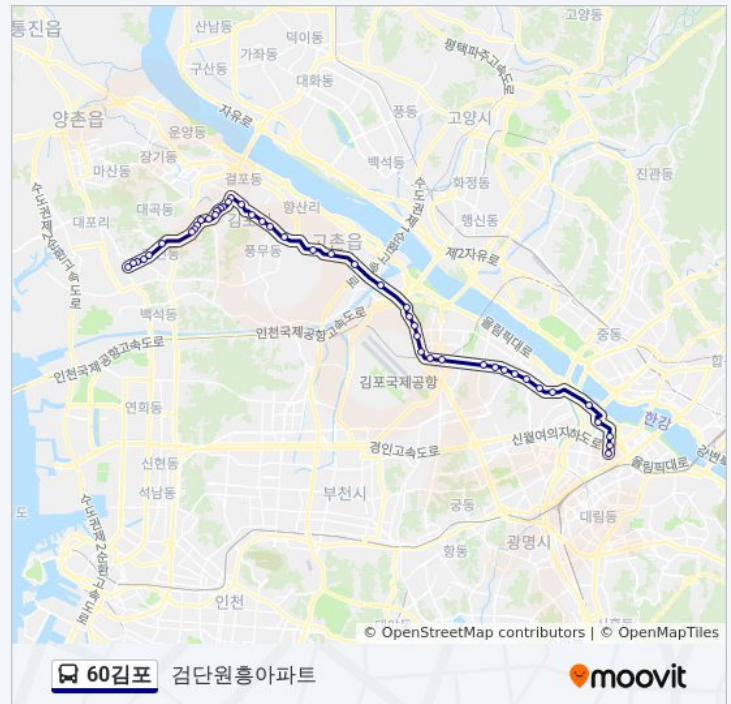

### 60김포 버스 정보

방향: 검단원흥아파트

정거장: 46

이동 시간: 64 분

노선 요약:

검단2동주민자치센터

길훈.백두아파트

백두아파트