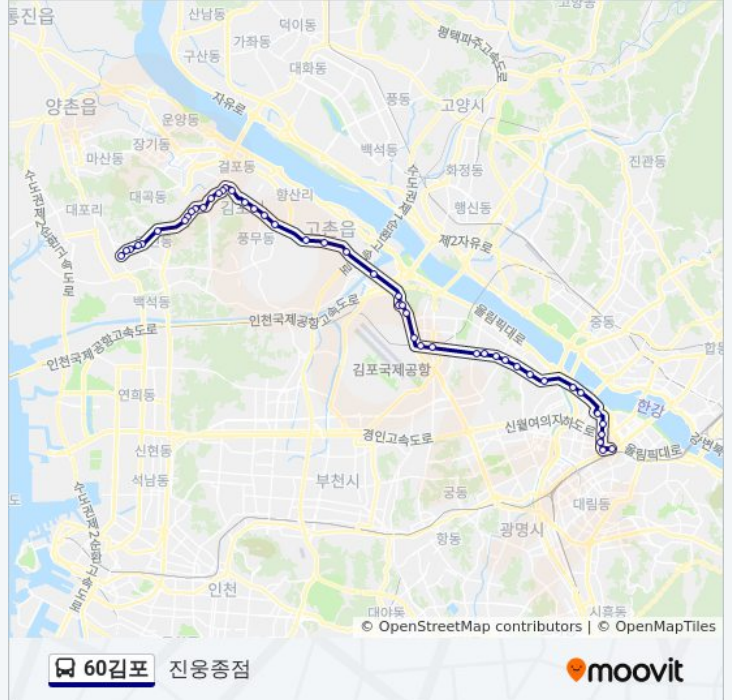

**60김포 버스 정보**

**방향:** 진웅종점

**정거장:** 47

**이동 시간:** 55 분

**노선 요약:**

장곡  
 천등고개  
 고촌  
 평교다리  
 상사마을  
 개화역광역환승센터  
 개화역광역환승센터  
 개화검문소  
 개화파출소  
 방화중학교  
 송정역  
 Kt공항지사  
 발산역  
 한국가스기술공사  
 Kbs스포츠월드  
 강서구청사거리  
 등촌중학교 백석초등학교  
 등촌역.강서보건소  
 염창역.서울도시가스  
 양평동한솔아파트  
 양평한신아파트.선유도공원입구  
 당산역삼성래미안아파트  
 삼환아파트  
 신화병원  
 영등포시장  
 영등포로터리  
 신세계백화점