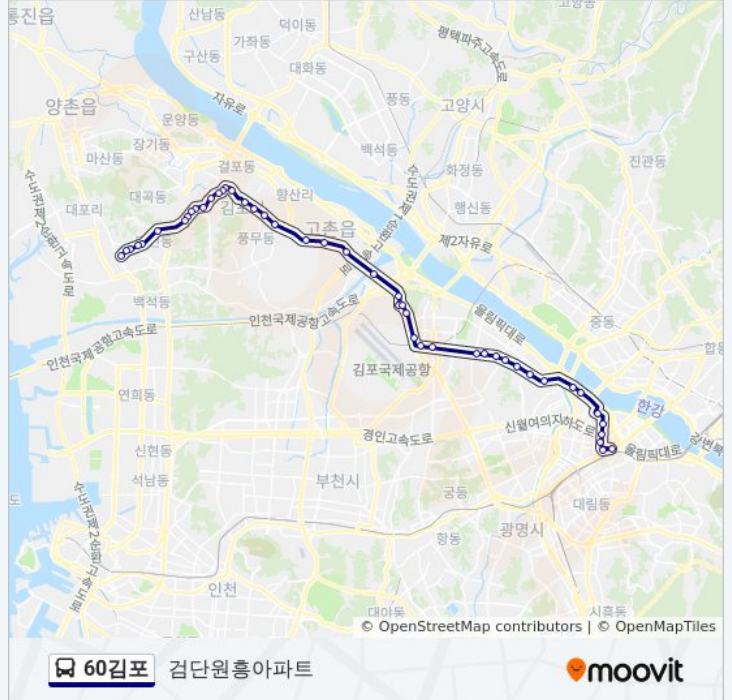

### 60김포 버스 시간표

검단원흥아파트 경로 시간표:

일요일	오전 12:10 - 오후 11:40
월요일	오전 12:10 - 오후 11:40
화요일	오전 12:10 - 오후 11:40
수요일	오전 12:10 - 오후 11:40
목요일	오전 12:10 - 오후 11:40
금요일	오전 12:10 - 오후 11:40
토요일	오전 12:10 - 오후 11:40

### 60김포 버스 정보

방향: 검단원흥아파트

정거장: 47

이동 시간: 64 분

노선 요약:

- 고촌
- 평교다리
- 상사마을
- 개화역광역환승센터
- 개화역광역환승센터
- 개화검문소
- 개화파출소
- 방화중학교
- 송정역
- Kt공항지사
- 발산역
- 한국가스기술공사
- Kbs스포츠월드
- 강서구청사거리
- 등촌중학교 백석초등학교
- 등촌역.강서보건소
- 염창역.서울도시가스
- 양평동한솔아파트
- 양평한신아파트.선유도공원입구
- 당산역삼성래미안아파트
- 삼환아파트
- 신화병원
- 영등포시장
- 영등포로터리
- 신세계백화점

**방향: 김단원흥아파트**

정류장 46개  
[노선 일정 보기](#)

- 영등포시장
- 신화병원
- 당산푸르지오아파트
- 당산역

**60김포 버스 시간표**

김단원흥아파트 경로 시간표:

일요일	오전 12:10 - 오후 11:40
월요일	오전 12:10 - 오후 11:40
화요일	오전 12:10 - 오후 11:40
수요일	오전 12:10 - 오후 11:40
목요일	오전 12:10 - 오후 11:40