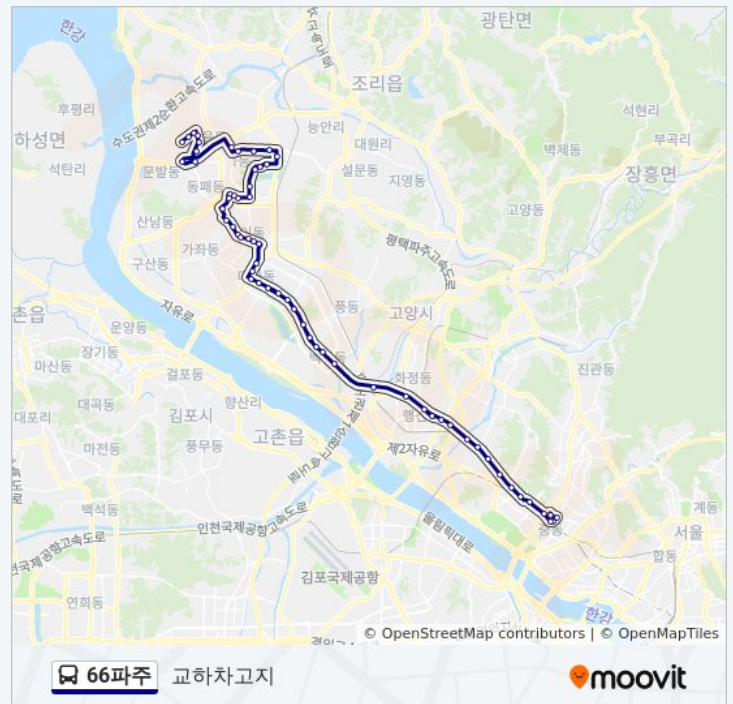

## 66파주 버스 시간표

교하차고지 경로 시간표:

일요일	오전 4:50 - 오후 10:20
월요일	오전 4:50 - 오후 10:20
화요일	오전 4:50 - 오후 10:20
수요일	오전 4:50 - 오후 10:20
목요일	오전 4:50 - 오후 10:20
금요일	오전 4:50 - 오후 10:20
토요일	오전 4:50 - 오후 10:20

## 66파주 버스 정보

방향: 교하차고지

정거장: 61

이동 시간: 82 분

노선 요약:

농수산물센터

송산동주민센터사거리

덕이초등학교