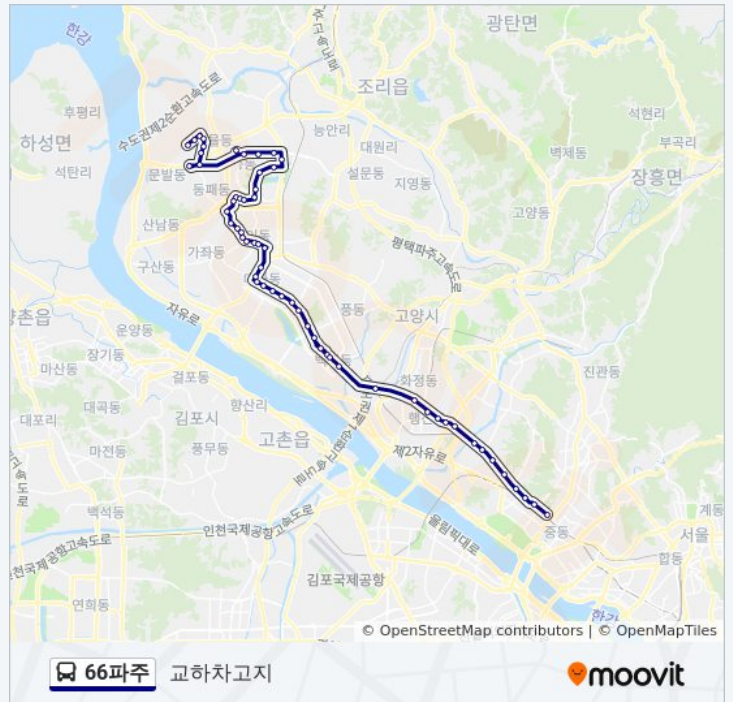

**66파주 버스 시간표**

교하차고지 경로 시간표:

일요일	오전 4:50 - 오후 10:20
월요일	오전 5:20 - 오후 10:20
화요일	오전 5:20 - 오후 10:20
수요일	오전 5:20 - 오후 10:20
목요일	오전 5:20 - 오후 10:20
금요일	오전 5:20 - 오후 10:20
토요일	오전 4:50 - 오후 10:20

**66파주 버스 정보**

방향: 교하차고지

정거장: 58

이동 시간: 79 분

노선 요약:

고양예고입구

송산3통

덕이초등학교

송산동주민센터사거리