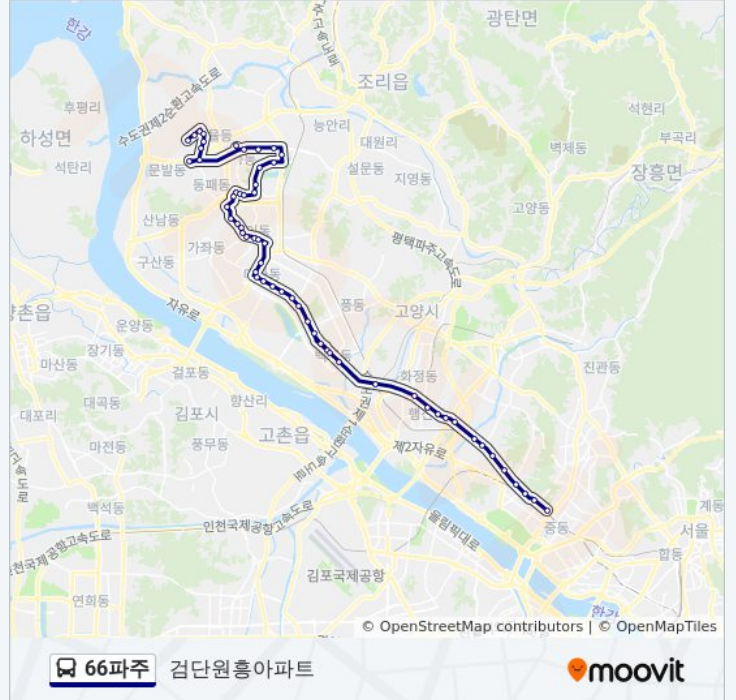

 66파주

검단원흥아파트

[웹사이트 모드로 보기](#)

66파주 버스 노선 (검단원흥아파트)은(는) 3 경로가 있습니다. 주중운영 시간은 다음과 같습니다:  
 (1) 검단원흥아파트: 오전 4:50(2) 교하차고지: 오전 5:20 - 오후 10:20(3) 교하차고지: 오전 4:50 - 오후 10:20  
 내 근처의 가장 가까운 66파주 버스를 찾으려면 무빗을 사용하여 다음 66파주 버스 도착시간을 확인하세요.

**방향: 검단원흥아파트**

정류장 58개

[노선 일정 보기](#)

교하차고지  
 연다산32통  
 다울4통  
 난방공사  
 청석마을  
 청석마을9단지  
 트리플메디컬타운  
 숲속길마을3.6단지  
 산내마을6.8단지  
 산내마을8.12단지  
 운정광역보건지소  
 가람마을2.8단지  
 한길육교  
 가람마을11단지  
 해솔마을6.7단지  
 한빛마을1단지  
 새암공원  
 한울마을3.5단지  
 한울마을2단지  
 한울공원  
 동패중.고등학교  
 샅다리사거리

**66파주 버스 시간표**

검단원흥아파트 경로 시간표:

일요일	미 운행중
월요일	오전 4:50
화요일	오전 4:50
수요일	오전 4:50
목요일	오전 4:50
금요일	오전 4:50
토요일	미 운행중

**66파주 버스 정보****방향:** 검단원흥아파트**정거장:** 58**이동 시간:** 69 분**노선 요약:**

덕이동문아파트  
 중앙하이츠빌  
 만자고개  
 백송고등학교.백송마을  
 고양예고입구  
 송산3통  
 덕이초등학교  
 송산동주민센터사거리  
 농수산물센터  
 예비군훈련장.성저3.4단지  
 대화역  
 일산서구청.백병원(중)  
 문촌마을(중)  
 주엽역(중)  
 강선마을(중)  
 일산경찰서(중)  
 일산동구청(중)  
 마두역(중)  
 호수마을(중)  
 알미공원(중)  
 백석역(중)  
 백석동(중)  
 대곡역(중)  
 고양경찰서  
 행신초등학교(중)  
 행신동(중)  
 소만마을  
 서정마을(중)  
 화도교(중)  
 화전역앞(중)  
 항공대입구(중)  
 덕은동(중)  
 덕은교.은평차고지앞

수색교

수색역앞

디지털미디어시티역

**방향: 교하차고지**

정류장 58개

[노선 일정 보기](#)

교하차고지

연다산32통