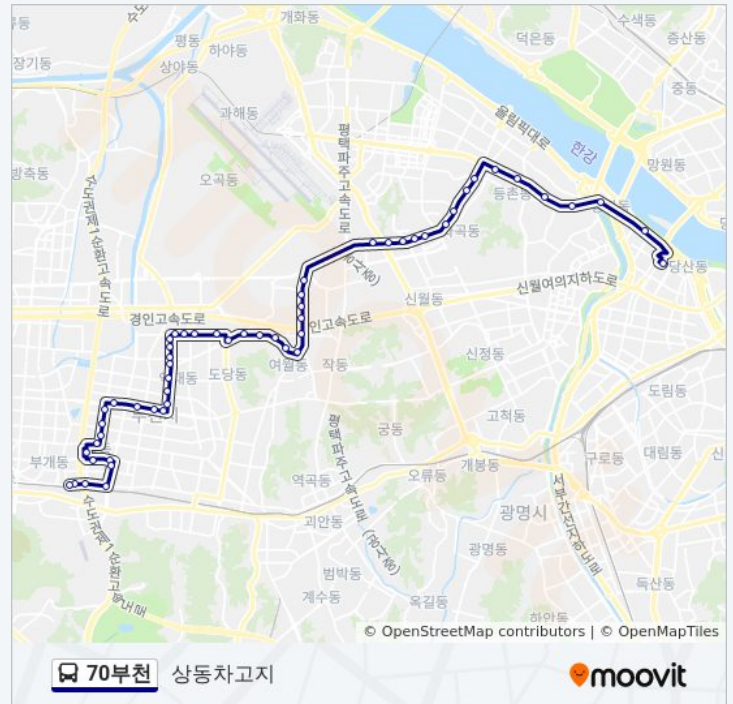

한국폴리텍1.서울강서대학교

화곡역.화곡시장

화곡역.에이스정형외과앞

화곡푸르지오.강서교육지원청입구

신화중학교

신월5동주민센터.신월중학교

광영고.독수리아파트

육일아파트

복지아파트

도당사거리.북중학교

내동고개

내동사거리

70부천 버스 시간표

상동차고지 경로 시간표:

일요일	오전 4:35 - 오후 10:35
월요일	오전 4:35 - 오후 10:35
화요일	오전 4:35 - 오후 10:35
수요일	오전 4:35 - 오후 10:35
목요일	오전 4:35 - 오후 10:35
금요일	오전 4:35 - 오후 10:35
토요일	오전 4:35 - 오후 10:35

70부천 버스 정보

방향: 상동차고지

정거장: 54

이동 시간: 54 분

노선 요약:

신흥동주민센터입구

삼정사거리

삼정초등학교