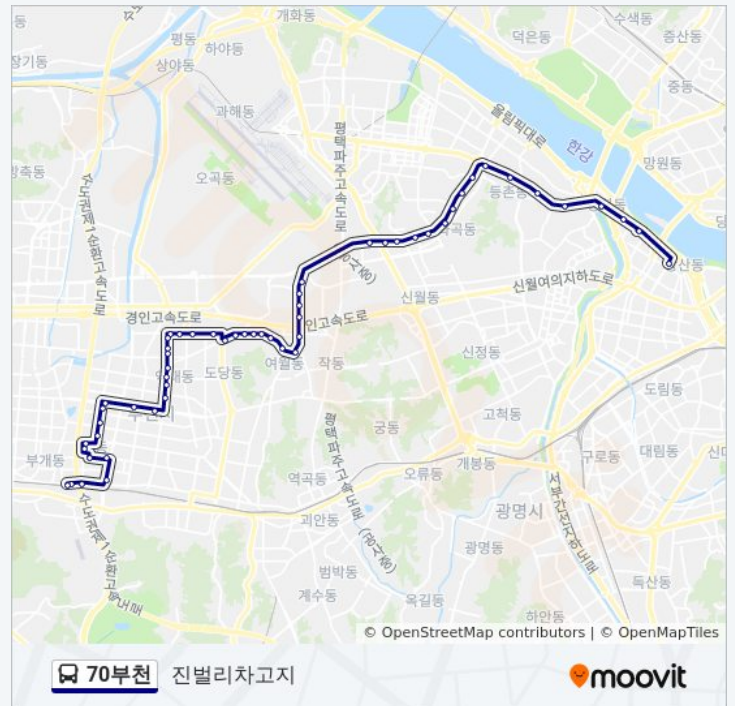

금요일

오전 4:35

토요일

미 운행중

70부천 버스 정보

방향: 진벌리차고지

정거장: 55

이동 시간: 49 분

노선 요약:

육일아파트

양원초교.광영여고

신월5동주민센터.신월중학교

신화중학교

화곡푸르지오.강서교육지원청입구

화곡역.에이스정형외과앞

화곡본동시장