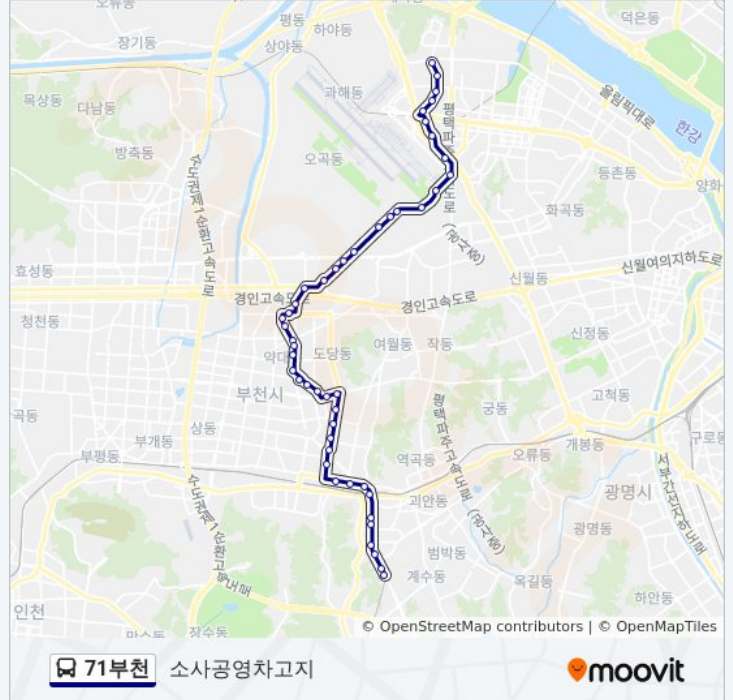

방향: 단국대.치과병원

정류장 50개

[노선 일정 보기](#)

- 소사공영차고지
- 복사초등학교
- 양우아파트
- 소중3길사거리
- 소사초등학교
- 하나은행
- 소사종합시장
- 소사역
- 소사역.부천성모병원입구
- 소명사거리
- 부천북부역(기점)
- 부천북부역농협
- 대성병원
- 부천북초등학교
- 원미구청
- 춘의테크노파크단지앞
- 춘의역
- 부천종합고용지원센터
- 천화사.심원고등학교
- 부흥중학교
- 중3동어린이공원
- 부천세무서

소사역

소사종합시장

소사초등학교

소중3길사거리

양우아파트

복사초등학교

71부천 버스 시간표와 경로 지도는 [moovitapp.com](https://moovitapp.com) 에서 오프라인 PDF로 사용할 수 있습니다. [무빗 앱](#) url을 사용하여 실시간 버스 시간, 기차 일정 또는 지하철 일정과 서울시 내의 모든 대중 교통의 단계별 방향안내를 받을 수 있습니다.