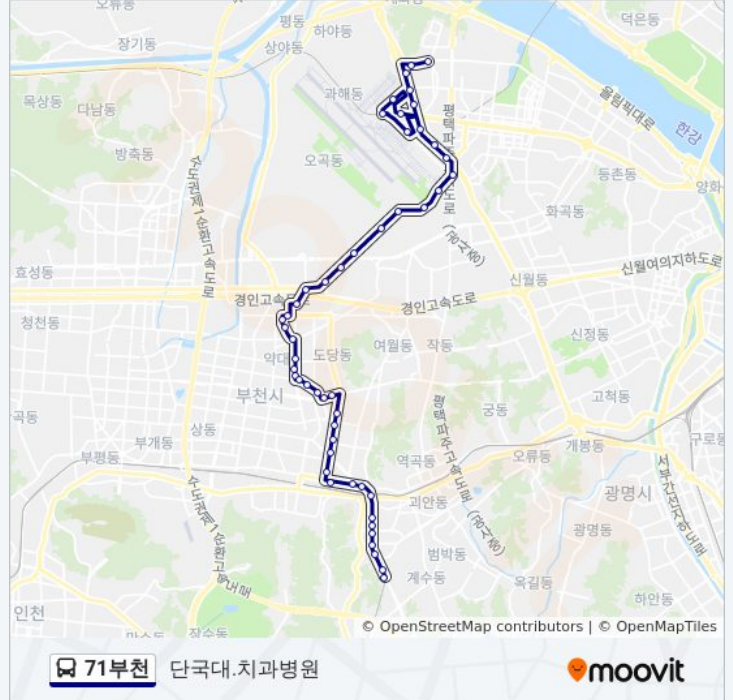

방향: 단국대.치과병원

정류장 50개

[노선 일정 보기](#)

- 소사공영차고지
- 복사초등학교
- 양우아파트
- 소중3길사거리
- 소사초등학교
- 하나은행
- 소사종합시장
- 소사역
- 소사역.부천성모병원입구
- 소명사거리
- 부천북부역(기점)
- 부천북부역농협
- 대성병원
- 부천북초등학교
- 원미구청
- 춘의테크노파크단지앞
- 춘의역
- 부천종합고용지원센터
- 천화사.심원고등학교
- 부흥중학교
- 중3동어린이공원
- 부천세무서

71부천 버스 시간표

단국대.치과병원 경로 시간표:

일요일	미 운행중
월요일	오전 4:50
화요일	오전 4:50
수요일	오전 4:50
목요일	오전 4:50
금요일	오전 4:50
토요일	미 운행중

71부천 버스 정보

방향: 단국대.치과병원

정거장: 50

이동 시간: 45 분

노선 요약:

나성빌딩  
 손가면옥  
 약대오거리  
 삼정아파트  
 삼정사거리입구  
 신흥동주민센터입구  
 내리주유소.내동사거리  
 센추리  
 부천우편집중국.부천실업고  
 오정동경인Obs방송국  
 오정동휴먼시아3단지  
 오쇠동꽃단지  
 부대앞.아시아나항공입구  
 오쇠동삼거리  
 대한항공훈련센터  
 대한항공  
 공항동송정중학교  
 공항동천주교회  
 공항동지하도입구  
 롯데몰.김포공항  
 김포공항국제선  
 한국공항공사  
 김포공항국내선  
 방화중학교  
 공항고등학교  
 방화동도시개발11단지  
 개화산역  
 방화사거리