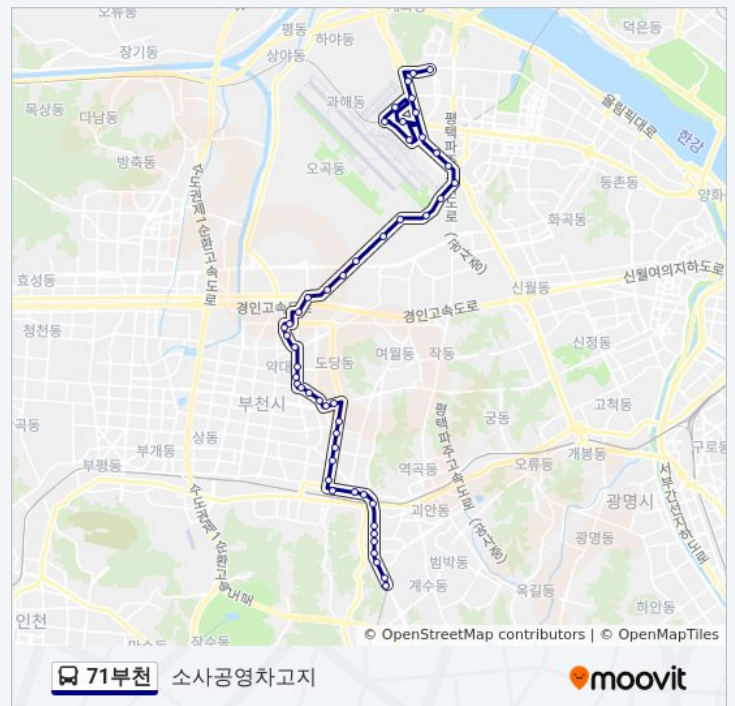

**방향: 소사공영차고지**

정류장 50개  
[노선 일정 보기](#)

소사공영차고지

**71부천 버스 시간표**

소사공영차고지 경로 시간표:

일요일	오전 4:50 - 오후 10:59
월요일	오전 5:23 - 오후 10:59

복사초등학교  
 양우아파트  
 소중3길사거리  
 소사초등학교  
 하나은행  
 소사종합시장  
 소사역  
 소사역.부천성모병원입구  
 소명사거리  
 부천북부역(기점)  
 부천북부역농협  
 대성병원  
 부천북초등학교  
 원미구청  
 춘의테크노파크단지앞  
 춘의역  
 부천종합고용지원센터  
 천화사.심원고등학교  
 부흥중학교  
 중3동어린이공원  
 부천세무서  
 나성빌딩  
 손가면옥  
 약대오거리  
 삼성아파트  
 삼성사거리입구  
 신흥동주민센터입구  
 내리주유소.내동사거리  
 센추리  
 부천우편집중국.부천실업고  
 오정동경인Obs방송국  
 오정동휴먼시아3단지  
 오쇠동꽃단지

### 71부천 버스 정보

**방향:** 소사공영차고지

**정거장:** 50

**이동 시간:** 49 분

**노선 요약:**

부대앞.아시아나항공입구

오쇠동삼거리

대한항공훈련센터