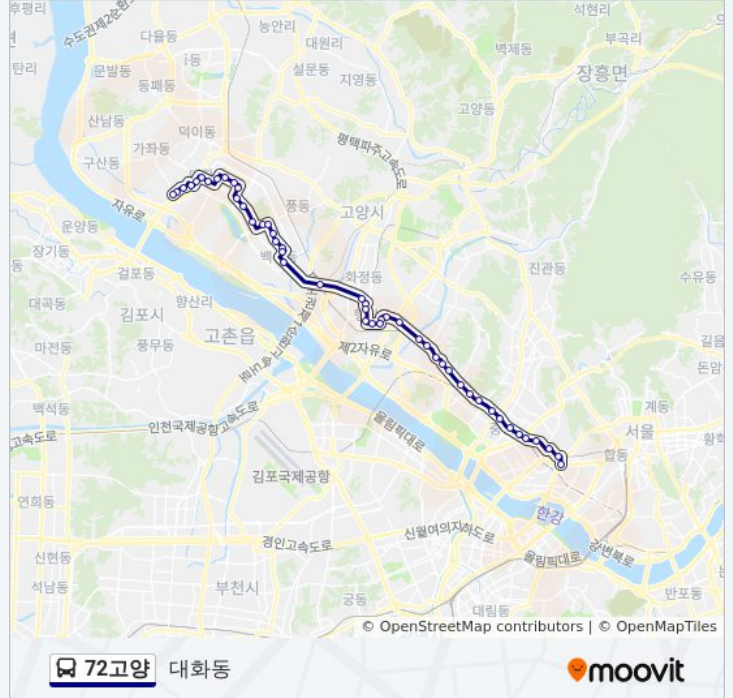

소만마을6.7단지

소만마을8.9단지

가라워.소만마을1단지

서정마을(중)

화도교(중)

화전역앞(중)

항공대학교

화전동주민센터

덕은동(중)

덕은교.은평차고지앞

수색교

수색역앞

디지털미디어시티역

북가좌동삼거리

Dmc래미안E.편한세상요진아파트

모래내시장.가좌역

사천교

연희104고지앞.구성산회관

서대문우체국

연세대 학교앞

연세로.스타광장

방향: 대화동

정류장 47개

[노선 일정 보기](#)