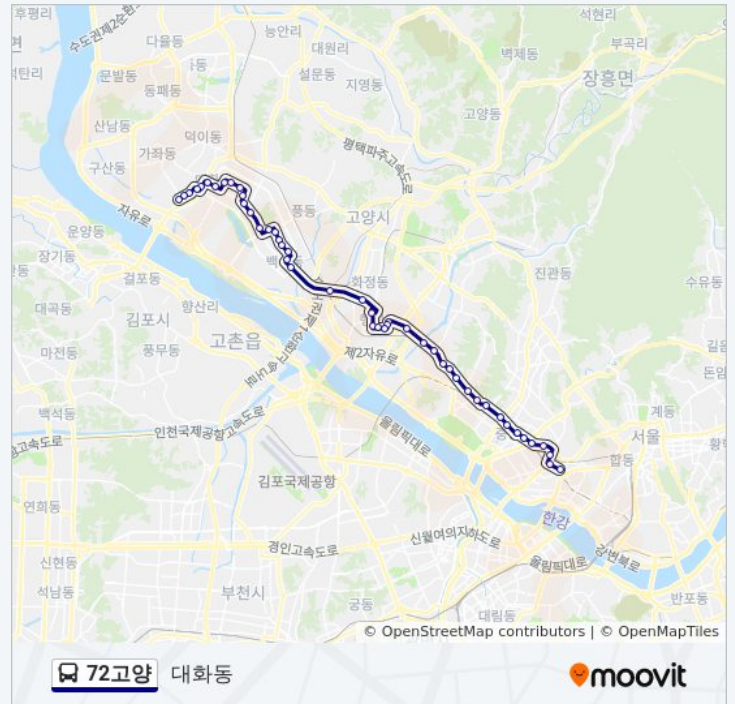

72고양 버스 정보

방향: 대화동

정거장: 47

이동 시간: 62 분

노선 요약:

강선초등학교

유화프라자

문촌마을.라이프아파트