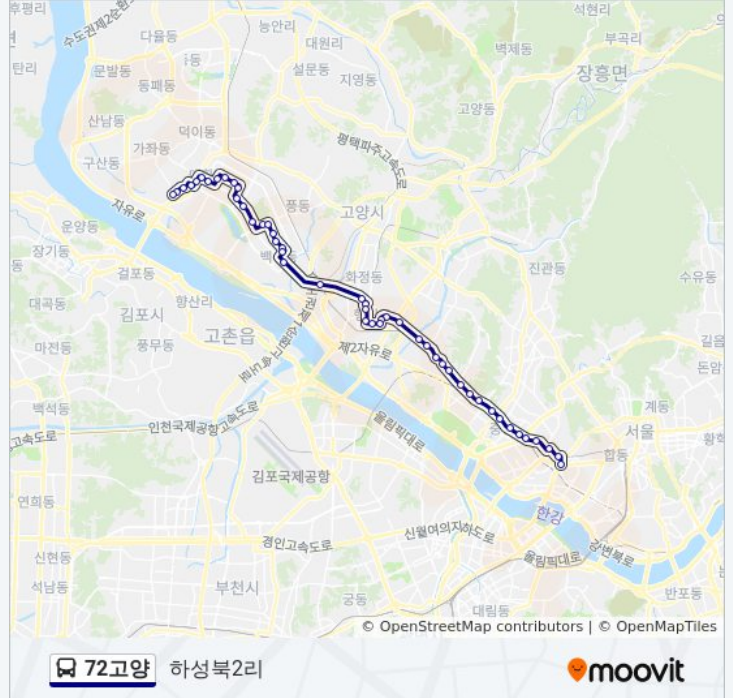

가라워.소만마을1단지

서정마을(중)

화도교(중)

화전역앞(중)

항공대학교

화전동주민센터

덕은동(중)

덕은교.은평차고지앞

수색교

수색역앞

디지털미디어시티역

북가좌동삼거리

Dmc래미안E.편한세상요진아파트

모래내시장.가좌역

사천교

연희104고지앞.구성산회관

서대문우체국

연세대 학교앞

연세로.스타광장

지하철 일정과 서울시 내의 모든 대중 교통의 단계별 방향안내를 받을 수 있습니다.

[무빗에 대해](#) · [MaaS 솔루션](#) · [지원 국가](#) · [무비터 커뮤니티](#)

© 2023 무빗 - 모든 권리가 보호됨

실시간 도착 시간을 확인하세요