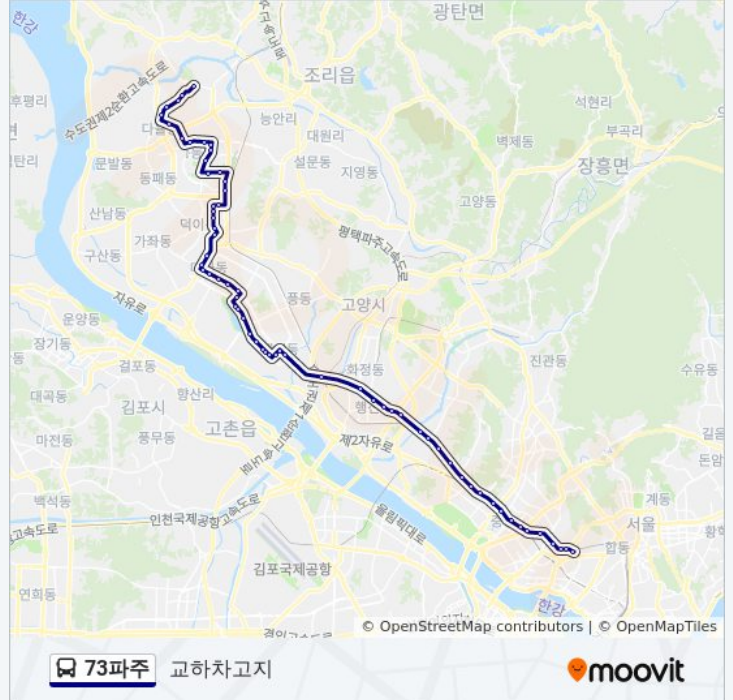

방향: 교하차고지

정류장 64개

[노선 일정 보기](#)

교하차고지
오도1리
오도리
오도삼거리
다락골
교하차고지
산내마을6.8단지
산내마을8.12단지
운정광역보건지소
해솔마을4단지
지산중학교
해솔마을6.7단지
한빛마을1.2단지
한빛마을5단지
한빛마을4.5단지
야당과선교
하이파크시티1단지
덕이중학교
하이파크시티2.3단지
하이파크시티4.5단지
가구단지
송산동주민센터

73파주 버스 시간표

교하차고지 경로 시간표:

일요일	오전 5:00 - 오후 9:30
월요일	오전 5:30 - 오후 9:30
화요일	오전 5:30 - 오후 9:30
수요일	오전 5:30 - 오후 9:30
목요일	오전 5:30 - 오후 9:30
금요일	오전 5:30 - 오후 9:30
토요일	오전 5:00 - 오후 9:30

73파주 버스 정보
방향: 교하차고지

정거장: 64

이동 시간: 88 분

노선 요약:

농수산물센터
 예비군훈련장.성저3.4단지
 대화역
 일산서구청.백병원(중)
 문촌마을(중)
 주엽역(중)
 강선마을(중)
 동문아파트
 호수공원
 호수공원육교
 호수공원관리사무소
 법원공무원교육청
 호수마을3단지
 호수13블럭
 백신고교
 백석중학교
 흰돌5단지.서안아파트
 백석역2번출구
 백석동(중)
 대곡역(중)
 고양경찰서
 행신초등학교(중)
 행신동(중)
 소만마을
 서정마을(중)
 화도교(중)
 화전역앞(중)
 항공대입구(중)
 덕은동(중)
 덕은교.은평차고지앞
 수색교
 수색역앞
 디지털미디어시티역

북가좌동삼거리

Dmc래미안E.편한세상요진아파트

모래내시장.가좌역

사천교

연희104고지앞.구성산회관

서대문우체국

연세대앞

세브란스병원앞