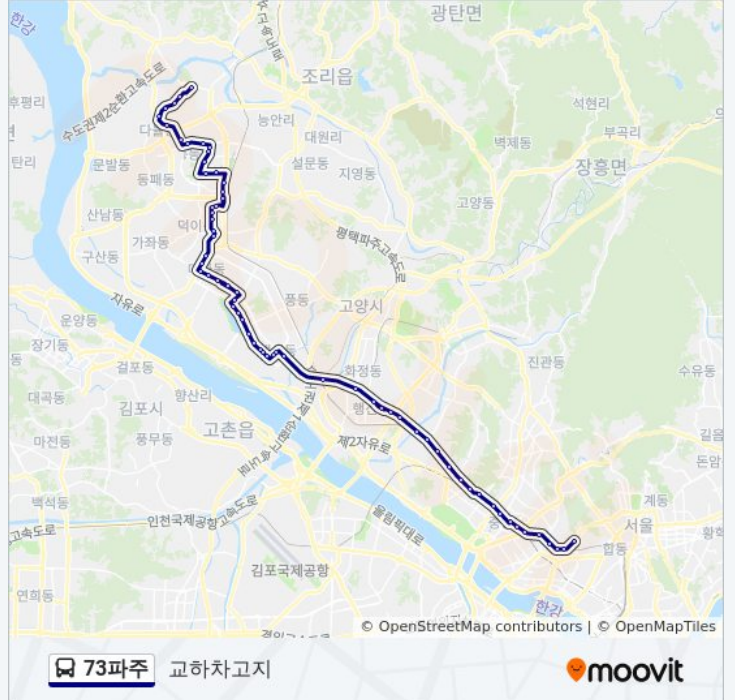

행신동(중)
행신초등학교(중)
고양경찰서(중)
대곡역(중)
백석동(중)
백석역3번출구
흰돌마을.서안아파트
백석중학교
백신고교
호수13블럭
호수마을3단지
법원공무원교육청
호수공원관리사무소
호수공원
대우.삼성오피스텔
강선마을16.17단지
강선마을(중)
주엽역(중)
문촌마을(중)
일산서구청
대화역
예비군훈련장.성저3.4단지
농수산물센터
송산동주민센터
가구단지
하이파크시티4.5단지
하이파크시티2.3단지
덕이중학교
하이파크시티1단지
송학동
야당과선교
한빛마을4.5단지
한빛마을5단지