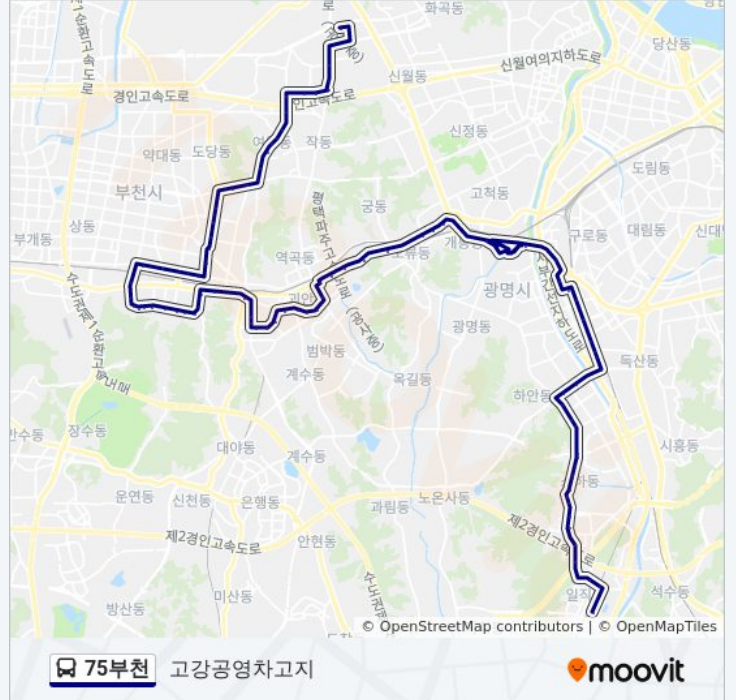

방향: 고강공영차고지

정류장 88개

[노선 일정 보기](#)

- 고강공영차고지
- 수주로.수주초등학교
- 고강동국민은행
- 고강선사유적공원앞
- 부강아파트
- 서림아파트
- 원종동사거리
- 미성주유소
- 성곡동주민센터
- 여월휴먼시아1단지.까치울중학교
- 오정경찰서.부천옹기박물관
- 오정경찰서.여월휴먼시아5단지
- 여월휴먼시아4단지
- 부천종합운동장역
- 당아래
- 춘의가구거리
- 춘의테크노파크단지앞
- 원미구청
- 부천북초등학교
- 대성병원
- 노마즈하우스.우리은행
- 국민은행.부천북부역

75부천 버스 시간표

고강공영차고지 경로 시간표:

일요일	오전 4:20 - 오후 9:50
월요일	오전 4:50 - 오후 9:50
화요일	오전 4:50 - 오후 9:50
수요일	오전 4:50 - 오후 9:50
목요일	오전 4:50 - 오후 9:50
금요일	오전 4:50 - 오후 9:50
토요일	오전 4:20 - 오후 9:50

75부천 버스 정보

방향: 고강공영차고지

정거장: 88

이동 시간: 86 분

노선 요약:

부천대입구
 부천전화국
 시민운동장.시민회관
 팰리스카운티
 중동역
 신한일전기
 동신아파트
 부천고교.현대아파트
 송내E편한세상.부천고.부천공고
 성주초교
 부천남중학교
 깊은구지사거리
 소림사
 극동아파트
 일신교회
 부천역남부.부천남초교
 부천역전우체국
 소사3거리.세종병원
 소사종합시장
 소사초등학교
 소사초등학교
 한신아파트.Kcc스위첸아파트
 삼익세라믹아파트.Skview아파트
 조공아파트
 괴안동사거리
 우정아파트.신일해피트리아파트
 동원주택.은천고개
 한양슈퍼
 역곡남부역
 역곡고가입구
 유한대학교
 성공회대학교유한공고앞
 서울가든빌라앞