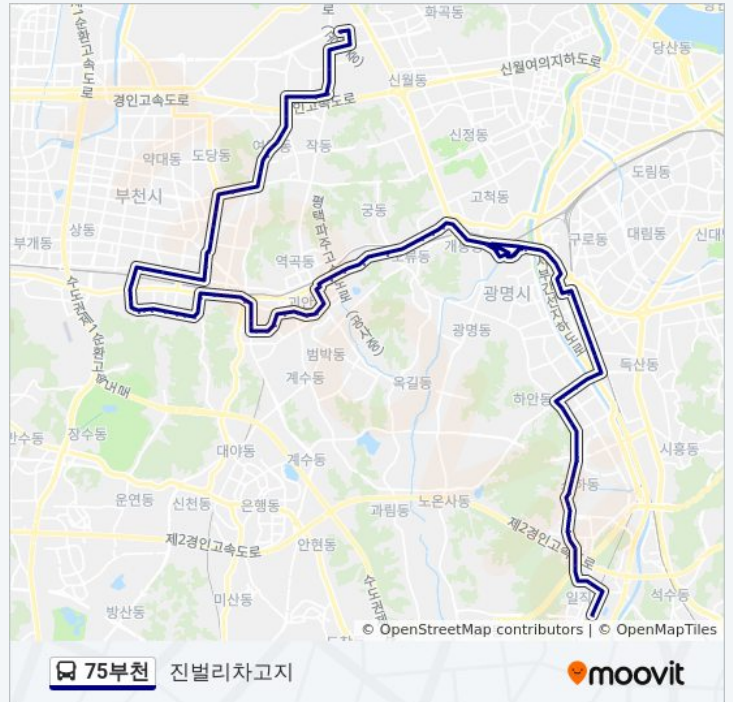

성주초교

부천남중학교

깊은구지사거리

소림사

극동아파트

일신교회

부천역남부.부천남초교

부천역전우체국

75부천 버스 정보

방향: 진벌리차고지

정거장: 88

이동 시간: 74 분

노선 요약:

소사3거리.세종병원

소사종합시장

소사초등학교