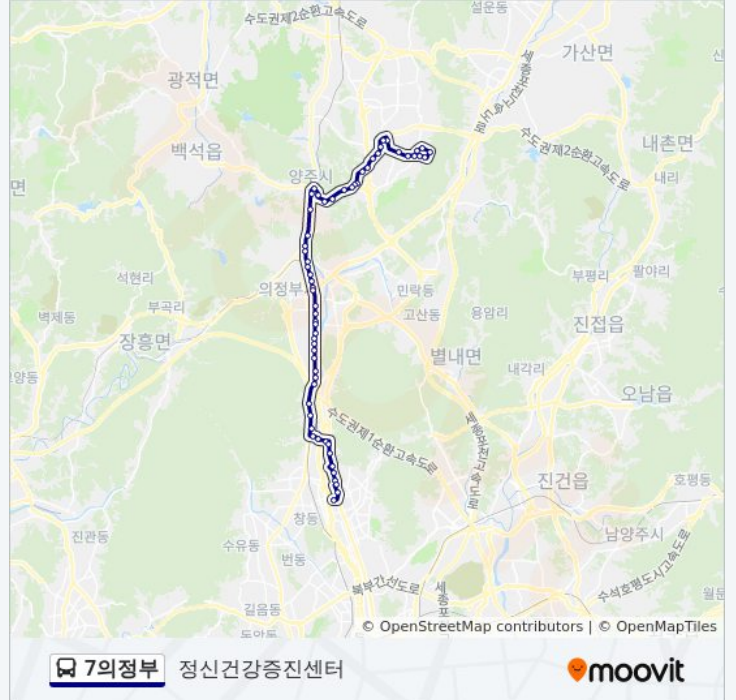

7의정부 버스 정보

방향: 정신건강증진센터

정거장: 60

이동 시간: 63 분

노선 요약:

양주시청.화원
양주주내우체국
양주역
비석거리
녹양역
녹양교앞
대원여객
주택앞.가재울교차로
가능역.성베드로병원
보훈지청
의정부경찰서앞
의정부역.흥선지하도
의정부3동우체국
의정부3동주민센터입구
의정부교앞
의정부교앞
회룡역
호원중학교
자동차검사소.한주아파트
회룡중학교
병무청.안말입구
장수원.신한대학교
호원고교.호암초교
롯데.신도아파트
다락원.서울인강학교앞
도봉산역
도봉한신아파트
도봉역
노원교
두산아파트
수락산역
노일초등학교
상계주공15단지

상계주공11단지
 상계주공10단지
 대림아파트상가
 도봉면허시험장
 노원구청

방향: 정신건강증진센터

정류장 56개
[노선 일정 보기](#)

노원구청
 도봉면허시험장
 상계주공7단지
 상계주공9단지
 상계주공12단지
 상계주공14단지
 노원초등학교
 수락산역3번출구
 두산아파트
 노원교
 도봉역
 도봉한신아파트
 도봉산역
 다락원.서울인강학교앞
 롯데.신도아파트
 호원고교.호암초교
 장수원.신한대학교
 병무청·안말입구
 회룡중학교
 자동차검사소.한주아파트
 호원중학교
 회룡역
 의정부교앞
 의정부3동주민센터입구

7의정부 버스 정보

방향: 정신건강증진센터
정거장: 56
이동 시간: 61 분
노선 요약:

7의정부 정신건강증진센터

의정부3동우체국

의정부역.흥선지하도

중앙초등학교

가능역.성베드로병원

주택앞.가재울교차로