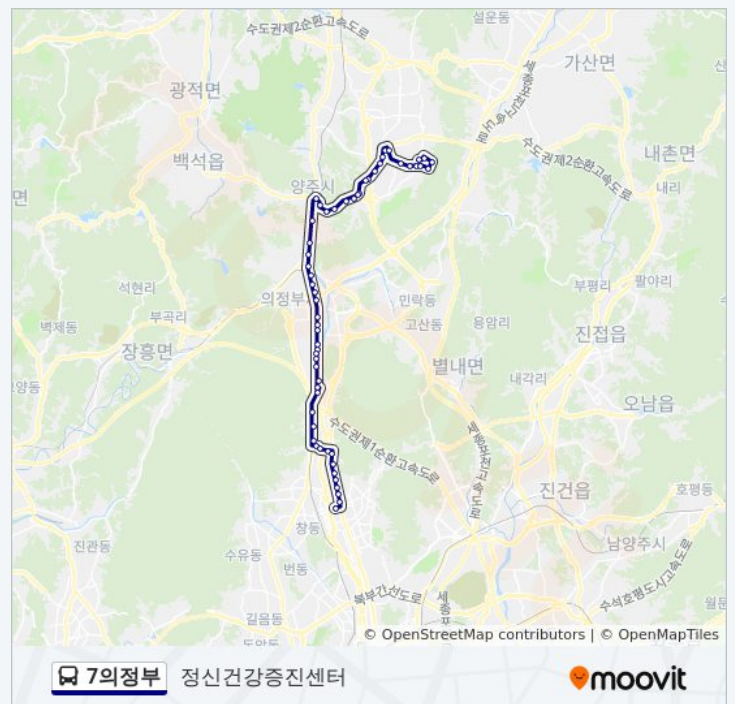

7의정부 버스 정보

방향: 정신건강증진센터

정거장: 60

이동 시간: 63 분

노선 요약:

양주시청.화원
양주주내우체국
양주역
비석거리
녹양역
녹양교앞
대원여객
주택앞.가재울교차로
가능역.성베드로병원
보훈지청
의정부경찰서앞
의정부역.흥선지하도
의정부3동우체국
의정부3동주민센터입구
의정부교앞
의정부교앞
회룡역
호원중학교
자동차검사소.한주아파트
회룡중학교
병무청.안말입구
장수원.신한대학교
호원고교.호암초교
롯데.신도아파트
다락원.서울인강학교앞
도봉산역
도봉한신아파트
도봉역
노원교
두산아파트
수락산역
노일초등학교
상계주공15단지

상계주공11단지
 상계주공10단지
 대림아파트상가
 도봉면허시험장
 노원구청

방향: 정신건강증진센터

정류장 56개
[노선 일정 보기](#)

노원구청
 도봉면허시험장
 상계주공7단지
 상계주공9단지
 상계주공12단지
 상계주공14단지
 노원초등학교
 수락산역3번출구
 두산아파트
 노원교
 도봉역
 도봉한신아파트
 도봉산역
 다락원.서울인강학교앞
 롯데.신도아파트
 호원고교.호암초교
 장수원.신한대학교
 병무청·안말입구
 회룡중학교
 자동차검사소.한주아파트
 호원중학교
 회룡역
 의정부교앞
 의정부3동주민센터입구

7의정부 버스 시간표

정신건강증진센터 경로 시간표:

| | |
|-----|--------------------|
| 일요일 | 오전 5:15 - 오후 10:45 |
| 월요일 | 오전 5:15 - 오후 10:45 |
| 화요일 | 오전 5:15 - 오후 10:45 |
| 수요일 | 오전 5:15 - 오후 10:45 |
| 목요일 | 오전 5:15 - 오후 10:45 |
| 금요일 | 오전 5:15 - 오후 10:45 |
| 토요일 | 오전 5:15 - 오후 10:45 |

7의정부 버스 정보

방향: 정신건강증진센터
정거장: 56
이동 시간: 61 분
노선 요약:

7의정부 정신건강증진센터

의정부3동우체국

의정부역.흥선지하도

중앙초등학교

가능역.성베드로병원

주택앞.가재울교차로