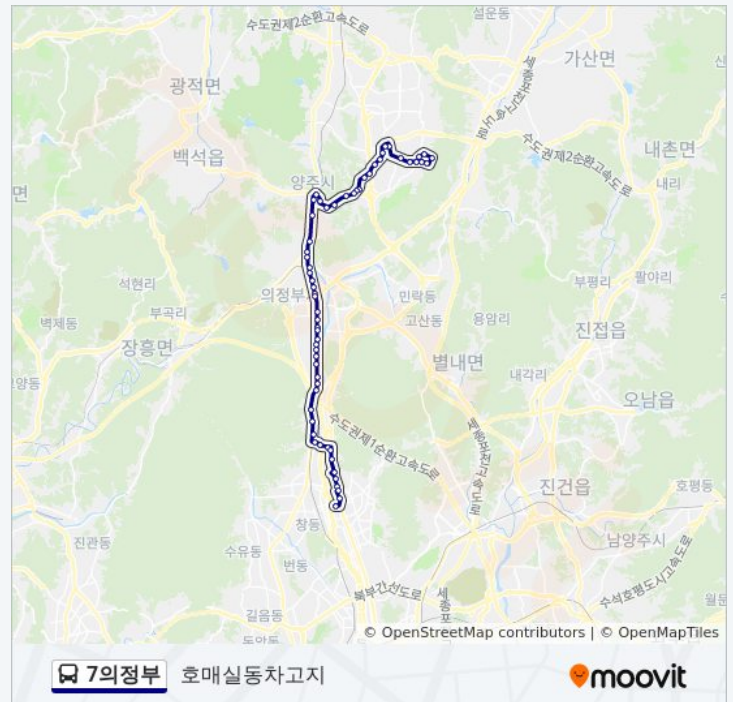

녹양역

녹양교앞

대원여객

주택앞.가재울교차로

7의정부 버스 시간표

호매실동차고지 경로 시간표:

| | |
|-----|---------|
| 일요일 | 미 운행중 |
| 월요일 | 오전 5:15 |
| 화요일 | 오전 5:15 |
| 수요일 | 오전 5:15 |
| 목요일 | 오전 5:15 |
| 금요일 | 오전 5:15 |
| 토요일 | 미 운행중 |

7의정부 버스 정보

방향: 호매실동차고지

정거장: 60

이동 시간: 57 분

노선 요약:

가능역.성베드로병원

보훈지청

의정부경찰서앞

의정부역.흥선지하도