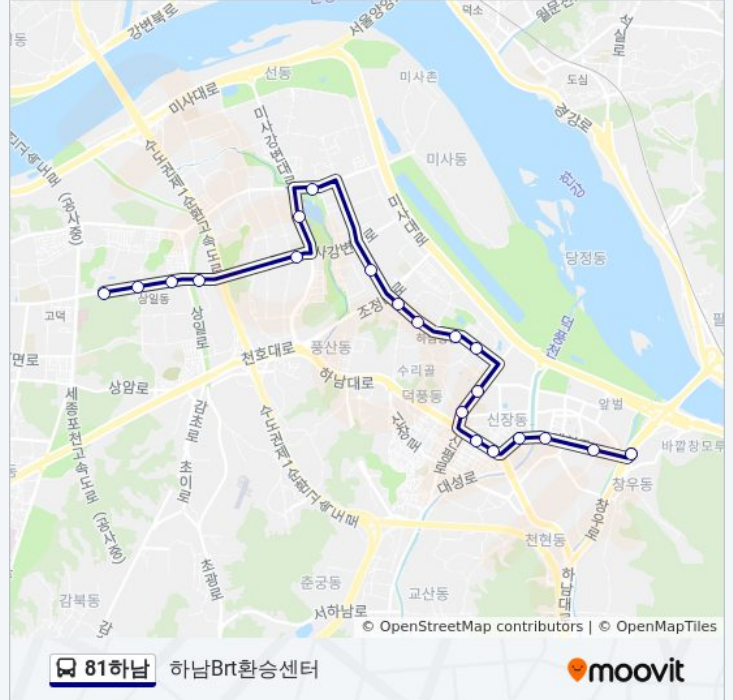

고덕종합상가

고덕주공2단지

강동경희대병원.명일동이마트

방향: 하남Brt환승센터

정류장 20개

[노선 일정 보기](#)

고덕주공2단지

고덕종합상가

81하남 버스 시간표

하남Brt환승센터 경로 시간표:

일요일	오전 5:30 - 오후 8:30
월요일	오전 5:30 - 오후 8:30
화요일	오전 5:30 - 오후 8:30
수요일	오전 5:30 - 오후 8:30
목요일	오전 5:30 - 오후 8:30
금요일	오전 5:30 - 오후 8:30
토요일	오전 5:30 - 오후 8:30

81하남 버스 정보

방향: 하남Brt환승센터

정거장: 20

이동 시간: 22 분

노선 요약:

창우초교(중)

Brt환승센터.검단산입구

81하남 버스 시간표와 경로 지도는 moovitapp.com 에서 오프라인 PDF로 사용할 수 있습니다. [무빗 앱](#) url을 사용하여 실시간 버스 시간, 기차 일정 또는 지하철 일정과 서울시내의 모든 대중 교통의 단계별 방향안내를 받을 수 있습니다.

[무빗에 대해](#) • [MaaS 솔루션](#) • [지원 국가](#) • [무빗커뮤니티](#)