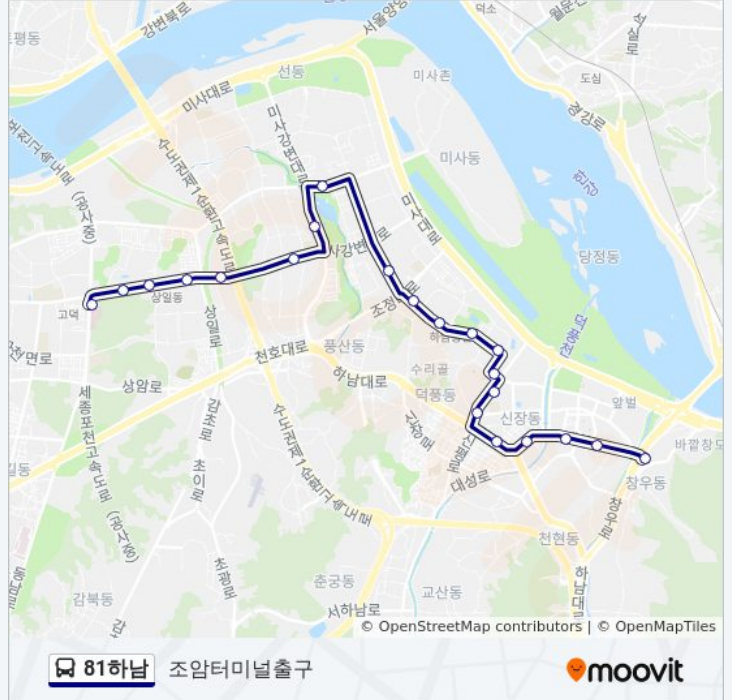

방향: 조암터미널출구

정류장 21개

[노선 일정 보기](#)

- 하남Brt환승센터
- 창우초교
- 동일아파트
- 하남시청
- 장지마을앞
- 하남문화예술회관
- 풍산아이파크1단지
- 풍산아이파크상가
- 동원베네스트아파트입구
- 근린3호공원.이마트
- 풍산아이파크5단지
- 풍산초교입구
- 미사강변도시28.31단지
- 미사2동주민센터
- 미사강변도시19단지
- 미사강변도시18단지
- 고덕리엔파크2단지.3단지
- 상일동역
- 고덕종합상가
- 고덕주공2단지
- 강동경희대병원.명일동이마트

81하남 버스 시간표

조암터미널출구 경로 시간표:

일요일	미 운행중
월요일	오전 5:30
화요일	오전 5:30
수요일	오전 5:30
목요일	오전 5:30
금요일	오전 5:30
토요일	미 운행중

81하남 버스 정보

방향: 조암터미널출구

정거장: 21

이동 시간: 22 분

노선 요약:

방향: 하남Brt환승센터

정류장 21개
[노선 일정 보기](#)

- 하남Brt환승센터
- 창우초교
- 동일아파트
- 하남시청
- 장지마을앞
- 하남문화예술회관
- 풍산아이파크1단지
- 풍산아이파크상가
- 동원베네스트아파트입구
- 근린3호공원.이마트
- 풍산아이파크5단지
- 풍산초교입구
- 미사강변도시28.31단지
- 미사2동주민센터
- 미사강변도시19단지
- 미사강변도시18단지
- 고덕리엔파크2단지.3단지
- 상일동역

고덕종합상가

고덕주공2단지

강동경희대병원.명일동이마트

방향: 하남Brt환승센터

정류장 20개

[노선 일정 보기](#)

고덕주공2단지

고덕종합상가