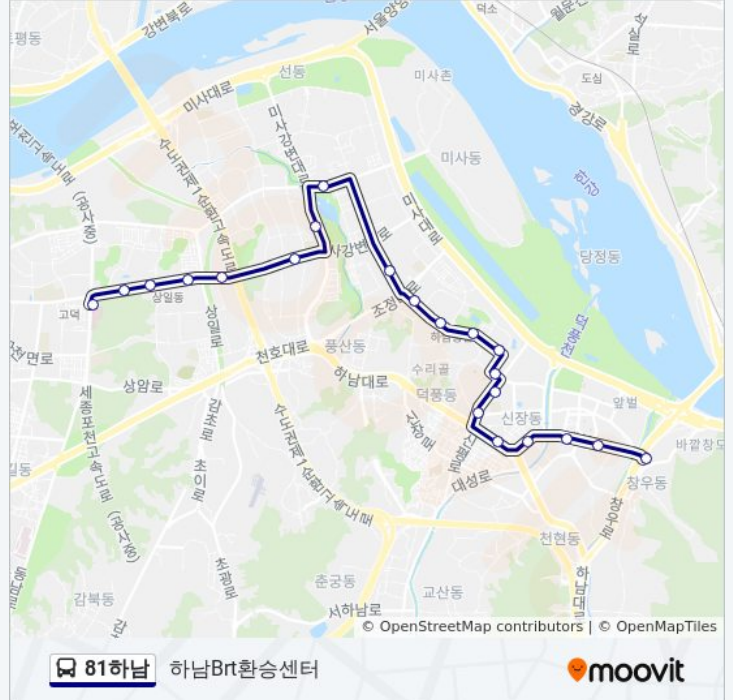

방향: 조암터미널출구

정류장 21개

[노선 일정 보기](#)

- 하남Brt환승센터
- 창우초교
- 동일아파트
- 하남시청
- 장지마을앞
- 하남문화예술회관
- 풍산아이파크1단지
- 풍산아이파크상가
- 동원베네스트아파트입구
- 근린3호공원.이마트
- 풍산아이파크5단지
- 풍산초교입구
- 미사강변도시28.31단지
- 미사2동주민센터
- 미사강변도시19단지
- 미사강변도시18단지
- 고덕리엔파크2단지.3단지
- 상일동역
- 고덕종합상가
- 고덕주공2단지
- 강동경희대병원.명일동이마트

방향: 하남Brt환승센터

정류장 21개
[노선 일정 보기](#)

- 하남Brt환승센터
- 창우초교
- 동일아파트
- 하남시청
- 장지마을앞
- 하남문화예술회관
- 풍산아이파크1단지
- 풍산아이파크상가
- 동원베네스트아파트입구
- 근린3호공원.이마트
- 풍산아이파크5단지
- 풍산초교입구
- 미사강변도시28.31단지
- 미사2동주민센터
- 미사강변도시19단지
- 미사강변도시18단지
- 고덕리엔파크2단지.3단지
- 상일동역

81하남 버스 시간표

하남Brt환승센터 경로 시간표:

일요일	오전 5:30 - 오후 8:30
월요일	오전 8:30 - 오후 8:30
화요일	오전 8:30 - 오후 8:30
수요일	오전 8:30 - 오후 8:30
목요일	오전 8:30 - 오후 8:30
금요일	오전 8:30 - 오후 8:30
토요일	오전 5:30 - 오후 8:30

81하남 버스 정보

방향: 하남Brt환승센터
 정거장: 21
 이동 시간: 24 분
 노선 요약:

고덕종합상가

고덕주공2단지

강동경희대병원.명일동이마트

방향: 하남Brt환승센터

정류장 20개

[노선 일정 보기](#)

고덕주공2단지

고덕종합상가