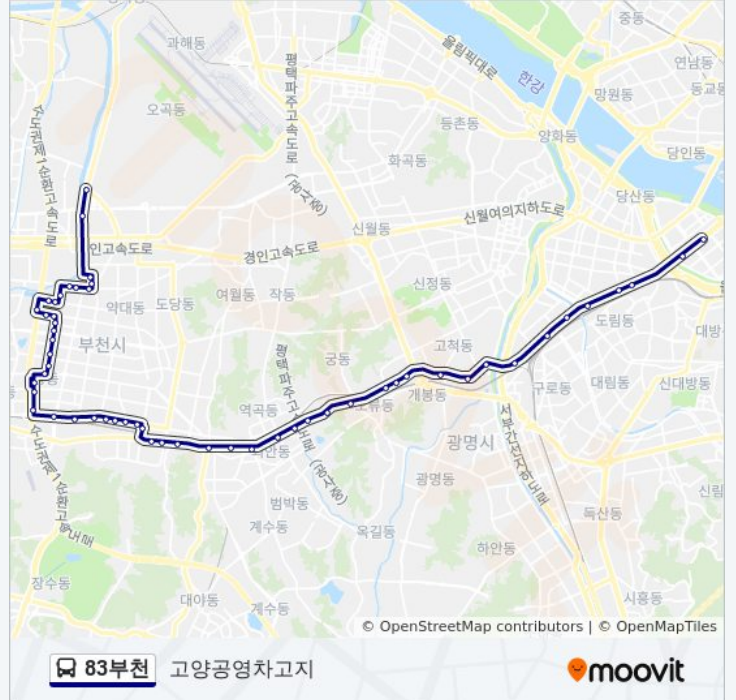

#### 83부천 버스 시간표

고양공영차고지 경로 시간표:

일요일	미 운행중
월요일	오전 4:10
화요일	오전 4:10
수요일	오전 4:10
목요일	오전 4:10
금요일	오전 4:10
토요일	미 운행중

#### 83부천 버스 정보

방향: 고양공영차고지

정거장: 55

이동 시간: 51 분

노선 요약:

송내역  
 솔안공원  
 상동시장.중동역.부천여고  
 팰리스카운티  
 부천시민회관  
 시민운동장  
 부천전화국  
 Kt부천지사사거리  
 부천자유시장  
 부천역남부.국민연금공단부천지  
 부천역전우체국  
 부천소사역  
 부천축협앞  
 괴안동입구  
 역곡남부역  
 역곡고가입구  
 유한대학교  
 성공회대학교유한공고앞  
 서울가든빌라앞  
 씨티월드  
 오류동역  
 덕산병원  
 경인중학교.개봉사거리  
 개봉역.한마을아파트  
 동양미래대학.구로성심병원  
 구일역.제일제당.롯데마트  
 신도림동.구로역  
 신도림역  
 문래동남성아파트  
 영등포등기소.구로세무서  
 영등포역  
 전경련회관  
 여의도환승센터

## 83부천 버스 정보

방향: 대장공영차고지

정거장: 55

이동 시간: 59 분

노선 요약:

Kt부천시사거리

부천자유시장

부천역남부.국민연금공단부천시