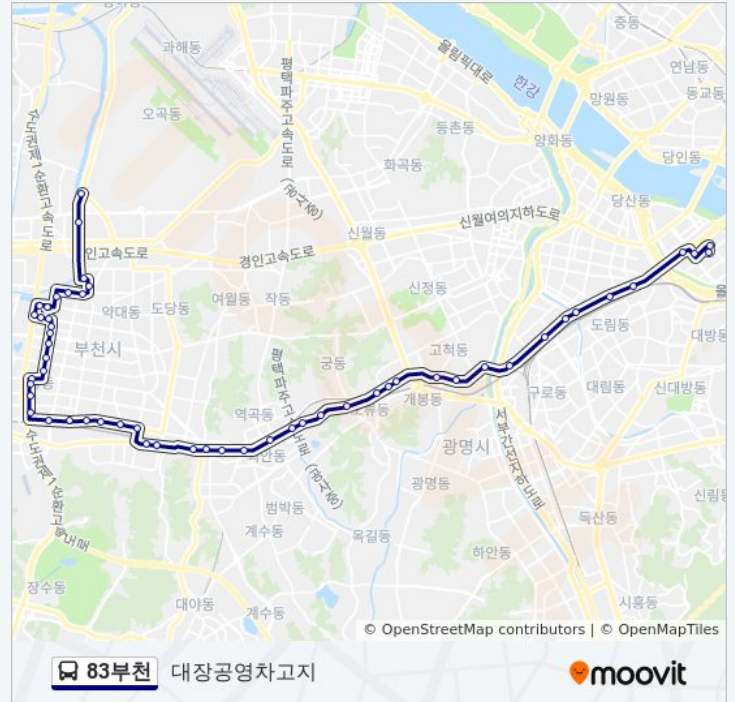

### 83부천 버스 정보

**방향:** 대장공영차고지

**정거장:** 54

**이동 시간:** 60 분

**노선 요약:**

부천정보산업고.상동우체국

하안마을.백송마을

행복한마을.푸른마을