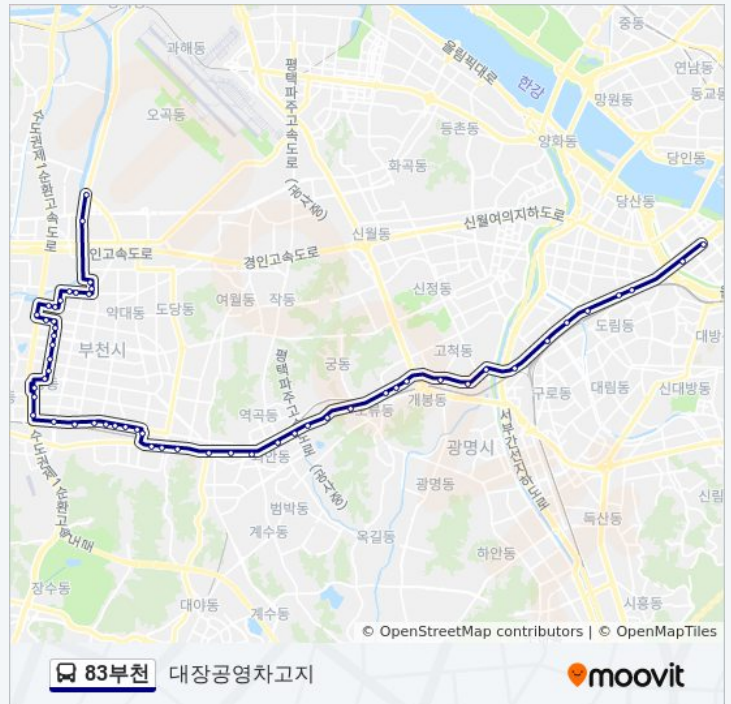

## 83부천 버스 시간표

대장공영차고지 경로 시간표:

일요일	오전 12:25 - 오후 11:40
월요일	오전 12:25 - 오후 11:40
화요일	오전 12:25 - 오후 11:40
수요일	오전 12:25 - 오후 11:40
목요일	오전 12:25 - 오후 11:40
금요일	오전 12:25 - 오후 11:40
토요일	오전 12:25 - 오후 11:40

## 83부천 버스 정보

방향: 대장공영차고지

정거장: 55

이동 시간: 59 분

노선 요약:

Kt부천시사거리

부천자유시장

부천역남부.국민연금공단부천시