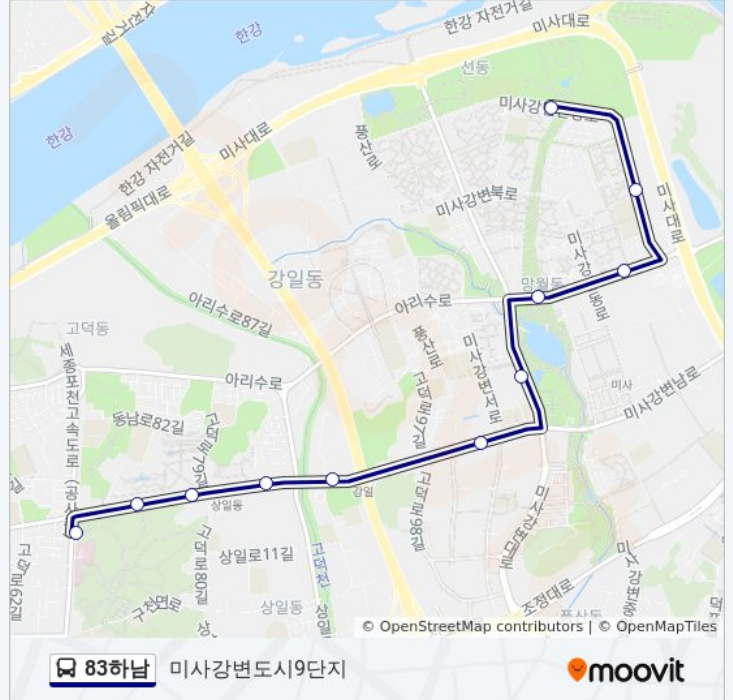

미사강변도시18단지

고덕리엔파크2단지.3단지

상일동역

고덕종합상가

고덕주공2단지

강동경희대병원.명일동이마트

83하남 버스 시간표

대장공영차고지 경로 시간표:

- 미사강변도시9단지
- 미사강변도시11단지
- 하남종합운동장
- 미사2동주민센터
- 미사강변도시19단지
- 미사강변도시18단지
- 고덕리엔파크2단지.3단지
- 상일동역
- 고덕종합상가
- 고덕주공2단지
- 강동경희대병원.명일동이마트

83하남 버스 시간표

미사강변도시9단지 경로 시간표:

일요일	오전 5:30 - 오후 8:30
월요일	오전 8:00 - 오후 8:30
화요일	오전 8:00 - 오후 8:30
수요일	오전 8:00 - 오후 8:30
목요일	오전 8:00 - 오후 8:30
금요일	오전 8:00 - 오후 8:30
토요일	오전 5:30 - 오후 8:30

83하남 버스 정보

방향: 미사강변도시9단지
 정거장: 11
 이동 시간: 13 분
 노선 요약:

방향: 미사강변도시9단지

정류장 10개
[노선 일정 보기](#)

- 고덕주공2단지
- 고덕종합상가
- 상일동역
- 고덕리엔파크3단지.2단지
- 미사강변도시21단지
- 미사강변도시19단지
- 미사2동주민센터
- 하남종합운동장
- 미사강변도시11단지
- 미사강변도시9단지

83하남 버스 시간표

미사강변도시9단지 경로 시간표:

일요일	오전 5:30 - 오후 8:30
월요일	오전 5:30 - 오후 8:30
화요일	오전 5:30 - 오후 8:30
수요일	오전 5:30 - 오후 8:30
목요일	오전 5:30 - 오후 8:30
금요일	오전 5:30 - 오후 8:30
토요일	오전 5:30 - 오후 8:30

83하남 버스 정보

방향: 미사강변도시9단지
 정거장: 10
 이동 시간: 12 분
 노선 요약: