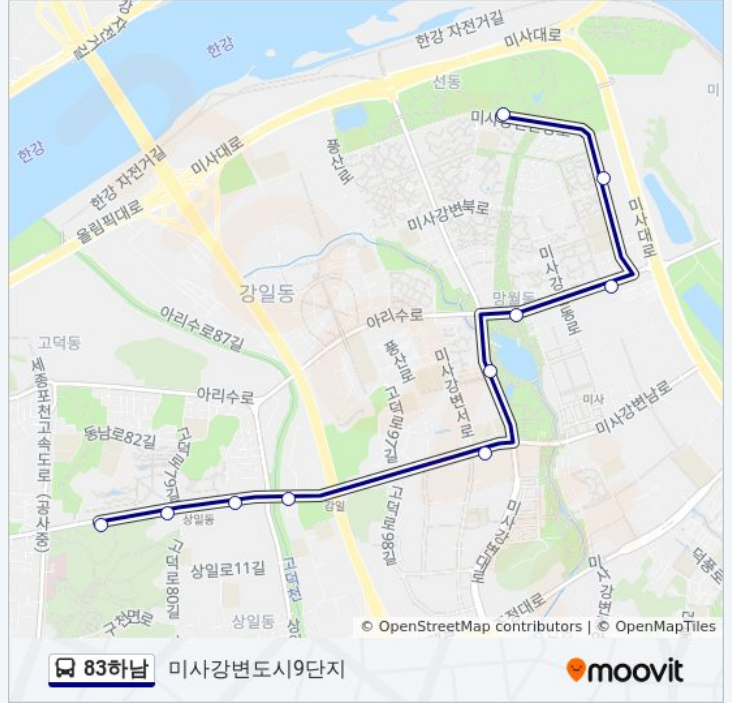

- 미사강변도시9단지
- 미사강변도시11단지
- 하남종합운동장
- 미사2동주민센터
- 미사강변도시19단지
- 미사강변도시18단지
- 고덕리엔파크2단지.3단지
- 상일동역
- 고덕종합상가
- 고덕주공2단지
- 강동경희대병원.명일동이마트

83하남 버스 시간표

미사강변도시9단지 경로 시간표:

일요일	오전 5:30 - 오후 8:30
월요일	오전 8:00 - 오후 8:30
화요일	오전 8:00 - 오후 8:30
수요일	오전 8:00 - 오후 8:30
목요일	오전 8:00 - 오후 8:30
금요일	오전 8:00 - 오후 8:30
토요일	오전 5:30 - 오후 8:30

83하남 버스 정보

방향: 미사강변도시9단지
 정거장: 11
 이동 시간: 13 분
 노선 요약:

방향: 미사강변도시9단지

정류장 10개
[노선 일정 보기](#)

- 고덕주공2단지
- 고덕종합상가
- 상일동역
- 고덕리엔파크3단지.2단지
- 미사강변도시21단지
- 미사강변도시19단지
- 미사2동주민센터
- 하남종합운동장
- 미사강변도시11단지
- 미사강변도시9단지

83하남 버스 시간표

미사강변도시9단지 경로 시간표:

일요일	오전 5:30 - 오후 8:30
월요일	오전 5:30 - 오후 8:30
화요일	오전 5:30 - 오후 8:30
수요일	오전 5:30 - 오후 8:30
목요일	오전 5:30 - 오후 8:30
금요일	오전 5:30 - 오후 8:30
토요일	오전 5:30 - 오후 8:30

83하남 버스 정보

방향: 미사강변도시9단지
 정거장: 10
 이동 시간: 12 분
 노선 요약: