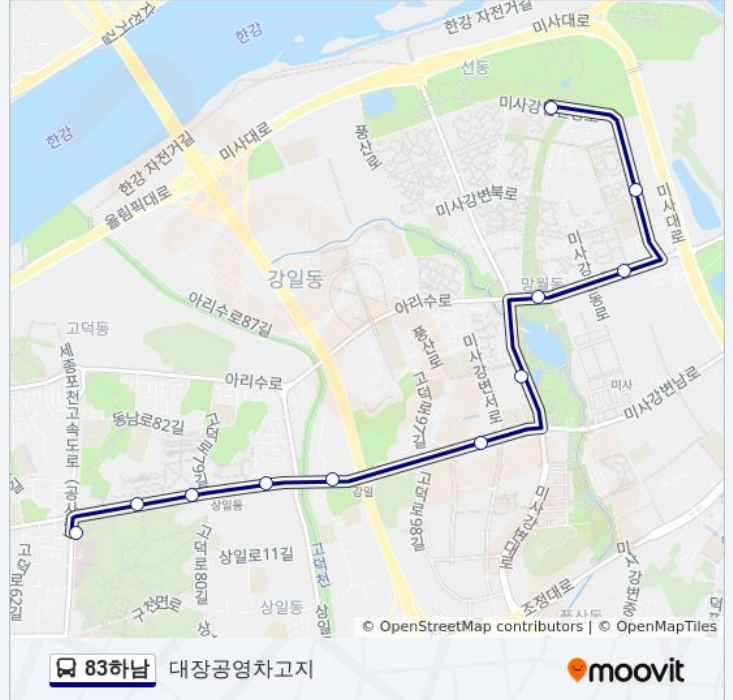

미사강변도시18단지

고덕리엔파크2단지.3단지

상일동역

고덕종합상가

고덕주공2단지

강동경희대병원.명일동이마트

83하남 버스 시간표

대장공영차고지 경로 시간표:

일요일	미 운행중
월요일	오전 5:30
화요일	오전 5:30
수요일	오전 5:30
목요일	오전 5:30
금요일	오전 5:30
토요일	미 운행중

83하남 버스 정보

방향: 대장공영차고지

정거장: 11

이동 시간: 12 분

노선 요약:

방향: 미사강변도시9단지

정류장 11개
[노선 일정 보기](#)

- 미사강변도시9단지
- 미사강변도시11단지
- 하남종합운동장
- 미사2동주민센터
- 미사강변도시19단지
- 미사강변도시18단지
- 고덕리엔파크2단지.3단지
- 상일동역
- 고덕종합상가
- 고덕주공2단지
- 강동경희대병원.명일동이마트

83하남 버스 시간표

미사강변도시9단지 경로 시간표:

일요일	오전 5:30 - 오후 8:30
월요일	오전 8:00 - 오후 8:30
화요일	오전 8:00 - 오후 8:30
수요일	오전 8:00 - 오후 8:30
목요일	오전 8:00 - 오후 8:30
금요일	오전 8:00 - 오후 8:30
토요일	오전 5:30 - 오후 8:30

83하남 버스 정보

방향: 미사강변도시9단지
 정거장: 11
 이동 시간: 13 분
 노선 요약:

방향: 미사강변도시9단지

정류장 10개
[노선 일정 보기](#)

- 고덕주공2단지
- 고덕종합상가
- 상일동역
- 고덕리엔파크3단지.2단지
- 미사강변도시21단지
- 미사강변도시19단지
- 미사2동주민센터
- 하남종합운동장
- 미사강변도시11단지
- 미사강변도시9단지