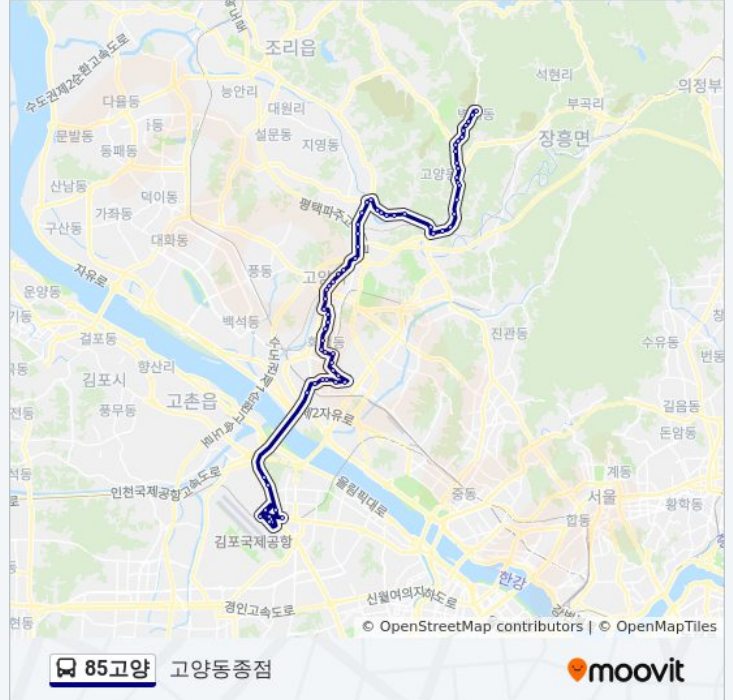

관산동.벽제시장

관산주공아파트.관산동주민센터

고양외고.고양제일중학교

벽제교.관산삼거리

벽제교삼거리

쥬쥬테마동물원

청대골

삼릉역

왕릉골

부대앞

윗배다리

원릉역

원당초등학교입구

주교동.원릉방앗간

고양시청

성사2동주민센터

고양어울림누리.달빛동부아파트

화정1동주민센터

달빛신안아파트.명지병원

단독주택단지

화정역.덕양구청

별빛마을8단지.롯데마트

근린공원

화정2동주민센터

옥빛17단지.롯데마트고양점

행신초등학교

샘터마을2단지

가라워.한전앞

무원고교

행신Sk뷰아파트

행신동삼거리

토당초등학교.우창프라자

능곡화원