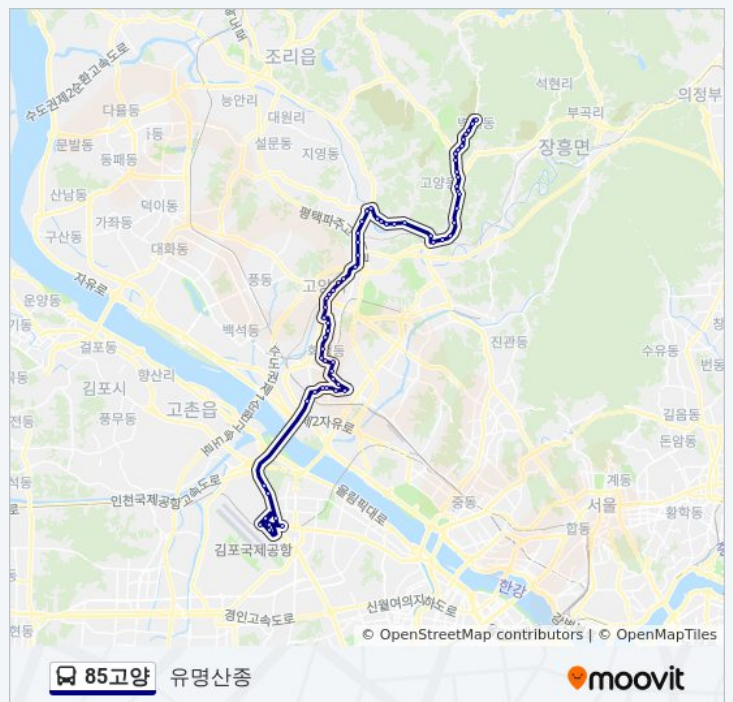

벽제역

대자삼거리

대자동

필리핀참전비

새서울아파트

관산동.벽제시장

85고양 버스 시간표

유명산종 경로 시간표:

일요일	미 운행중
월요일	오전 5:00
화요일	오전 5:00
수요일	오전 5:00
목요일	오전 5:00
금요일	오전 5:00
토요일	미 운행중

85고양 버스 정보

방향: 유명산종

정거장: 63

이동 시간: 66 분

노선 요약:

관산주공아파트.관산동주민센터

고양외고.고양제일중학교