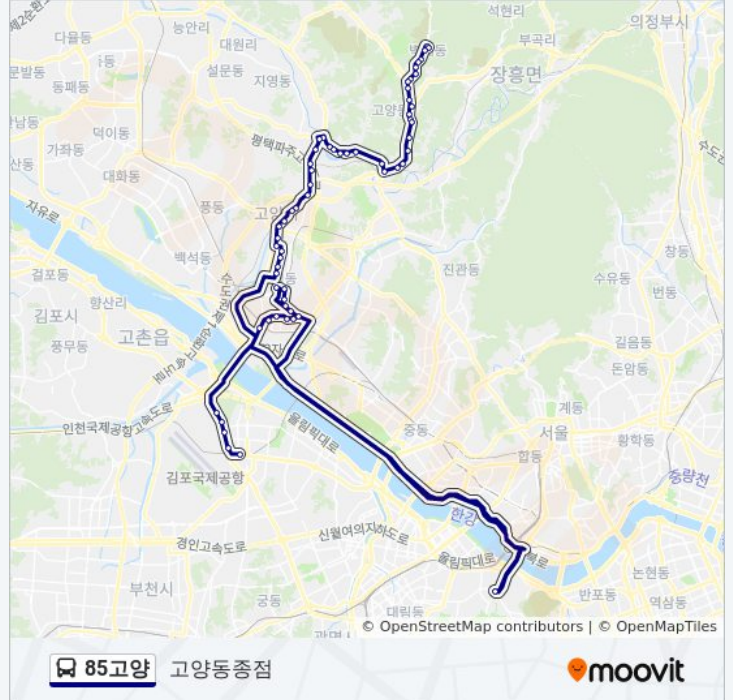

대자삼거리

벽제역

부대앞

선유동입구

빈정동

응달촌

고양현대아파트

고양동시장

고양동사거리

신성빌라.동익아파트

푸른마을10단지

고양동삼거리

보라빌라

부대앞.감로정

상곡마을

추모공원하늘문

보광주유소

장단상회

벽제묘지

고양동종점

방향: 유명산종

정류장 63개

[노선 일정 보기](#)

고양동종점