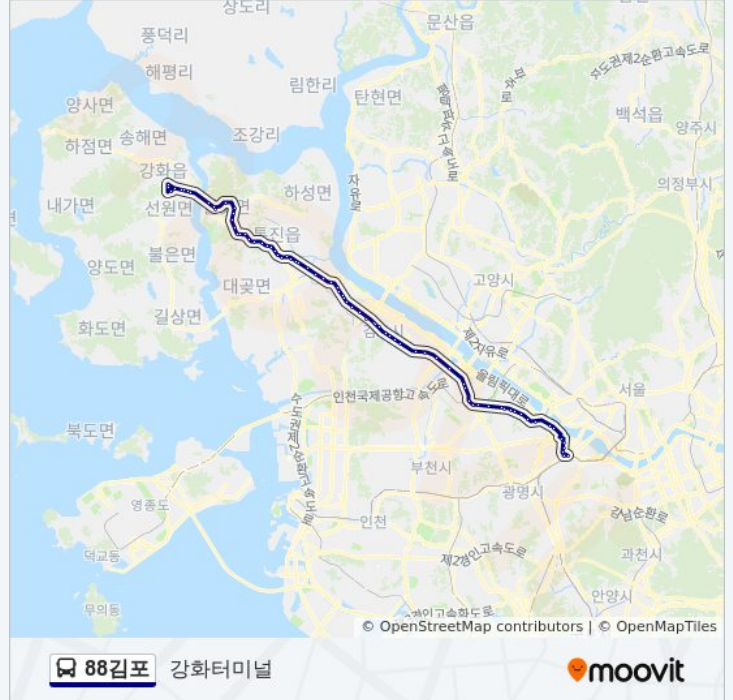

현대아파트
마송천주교
마송
통진중고등학교
하나성심병원
도사리
도소동
신일아파트
한들고개
수참.하성입구
누산삼거리
돌다리.석모리
누산사거리
바리미
김포패션아울렛
성창아파트입구
한강로사거리
지경
장기사거리.수정마을
한옥마을입구.검은다리
나진교
산호아파트앞
서울정형외과.검단입구
김포초교.구경찰서
풍년마을.김포고
사우고교.김포시청
조리미입구
선수동
장곡
천등고개
고촌
평교다리
개화검문소