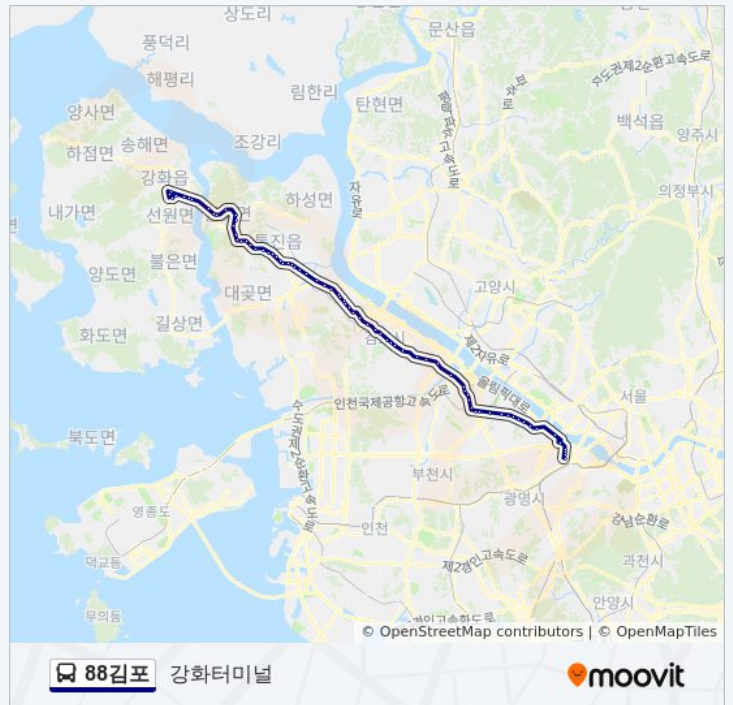

등촌중학교 백석초등학교

강서구청사거리

Kbs스포츠월드

한국가스기술공사

발산역

마곡역

Kt공항지사

송정역

방화중학교

방화동도시개발11단지

개화파출소

개화검문소

상사마을

평교다리

고촌

천등고개

장곡

선수동

조리미입구

사우고.김포시청

풍년마을.김포고

한전앞.구경철서

한일아파트

나진교

한옥마을입구.검은다리

장기사거리.전원마을

지경

한강로사거리

성창아파트입구

김포패션아울렛

바리미

누산사거리

돌다리.석모리

방향: 강화터미널

정거장: 74

이동 시간: 116 분

노선 요약: