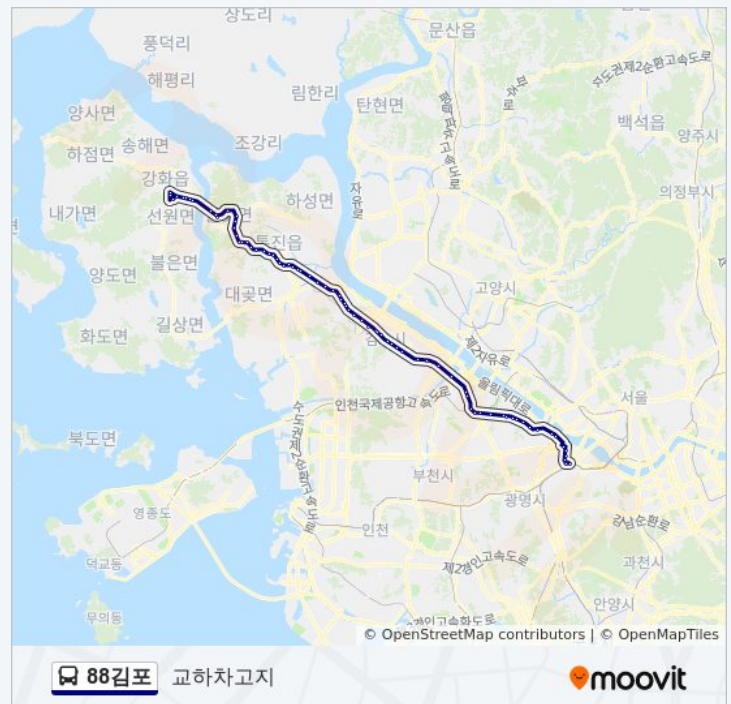

통진중고등학교

하나성심병원

도사리

도소동

88김포 버스 시간표

교하차고지 경로 시간표:

일요일	미 운행중
월요일	오전 4:10
화요일	오전 4:10
수요일	오전 4:10
목요일	오전 4:10
금요일	오전 4:10
토요일	미 운행중

88김포 버스 정보

방향: 교하차고지

정거장: 76

이동 시간: 103 분

노선 요약:

신일아파트

한들고개

수참.하성입구

누산삼거리