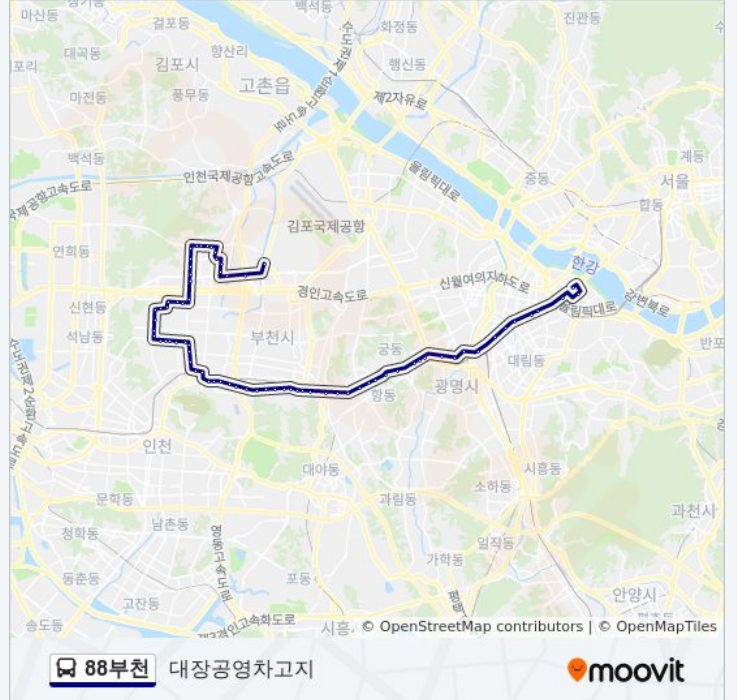

일신동주민센터

부천시계

중앙병원입구.송내자이아파트

송내사거리.중동역

송내사회체육관.부천고.부천공고

소사경찰서

심곡동양파라곤

부천자유시장