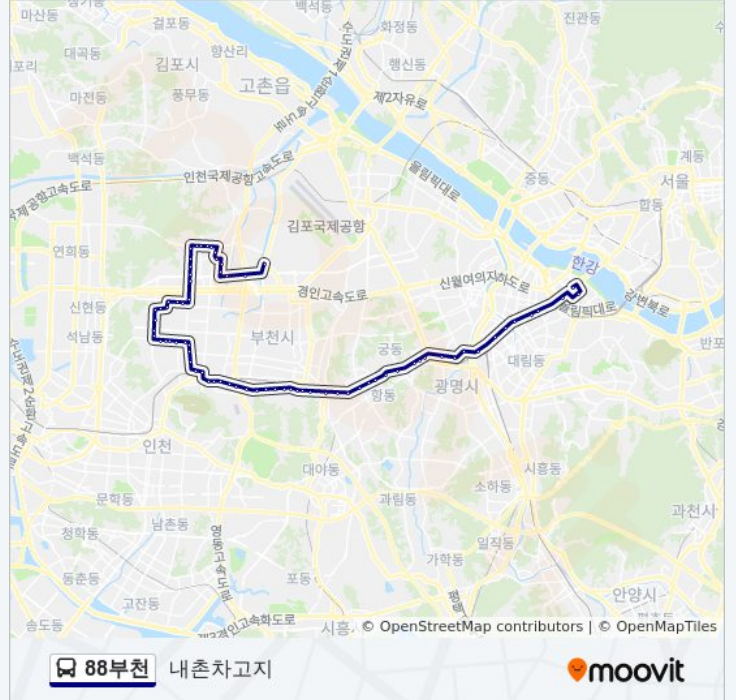

청천치안센터
산곡동천주교회
백마장농협
산곡동입구(롯데마트)
한양아파트
경남1차아파트
Kt부평지사
혜성프라자
부평여자고등학교
백마장입구
부평시장역
부평시장
부평역
굴다리오거리
동수교회
그린힐아파트
부개 농협
일신시장
일신동주민센터
부천시계
중앙병원입구.송내자이아파트
송내사거리.중동역
송내사회체육관.부천고.부천공고
소사경찰서
심곡동양파라곤
부천자유시장
부천역남부.국민연금공단부천시지
부천역전우체국
부천소사역
부천축협앞
괴안동입구
역곡남부역
역곡고가입구