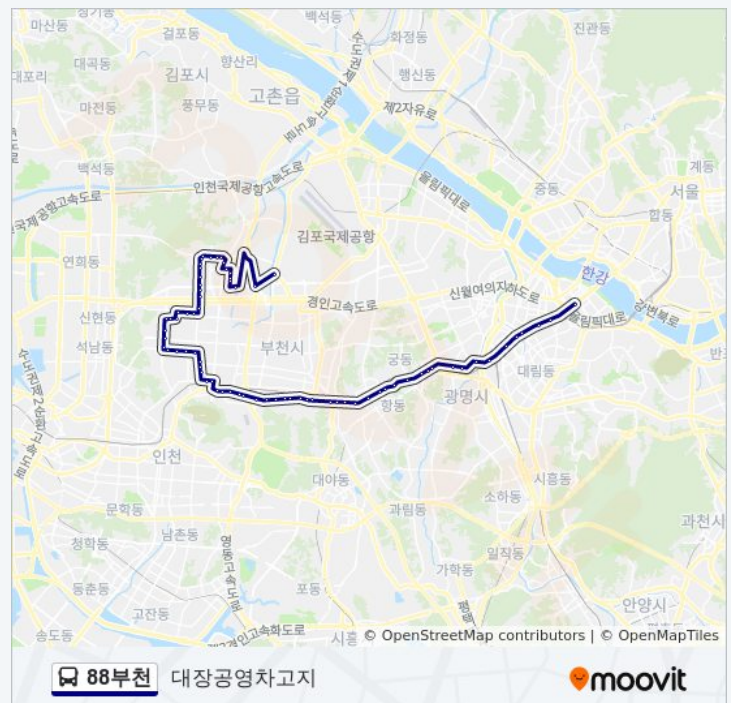

소명지하차도입구.구세무서

부천역남부.국민연금공단부천시지

자유시장

소사경찰서입구

영스포렉스

송내사회체육관.부천고.부천공고

송내사거리.송일초등학교

중앙병원입구.송내자이아파트

구산사거리

일신동주민센터

일신시장

부개농협

월요일	오전 3:20 - 오후 11:17
화요일	오전 3:20 - 오후 11:17
수요일	오전 3:20 - 오후 11:17
목요일	오전 3:20 - 오후 11:17
금요일	오전 3:20 - 오후 11:17
토요일	오전 3:20 - 오후 11:17

88부천 버스 정보

방향: 대장공원차고지

정거장: 73

이동 시간: 81 분

노선 요약:

계량소

부평6동 우체국

굴다리오거리

부평역(구보건소)

부평시장

부평시장입구(2번출구)