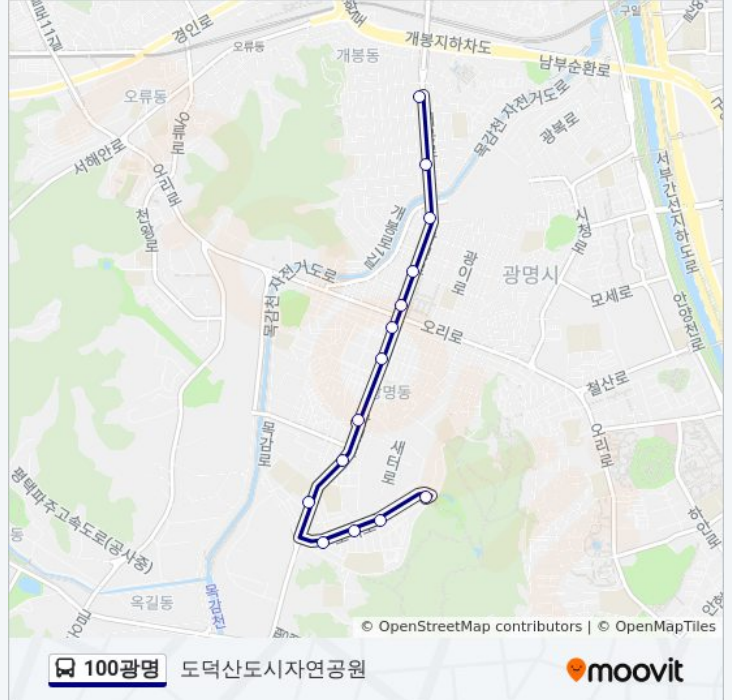

#### 100광명 버스 시간표

도덕산도시자연공원 경로 시간표:

일요일	오전 5:20 - 오후 11:20
월요일	오전 6:20 - 오후 11:20
화요일	오전 6:20 - 오후 11:20
수요일	오전 6:20 - 오후 11:20
목요일	오전 6:20 - 오후 11:20
금요일	오전 6:20 - 오후 11:20
토요일	오전 5:20 - 오후 11:20

#### 100광명 버스 정보

방향: 도덕산도시자연공원

정거장: 18

이동 시간: 11 분

노선 요약:

**방향: 도덕산도시자연공원**

정류장 14개  
[노선 일정 보기](#)

- 현대아파트.개봉중앙시장
- 대원주유소
- 광명21세기병원
- 광명초등학교
- 광명사거리역
- 광명사거리역.한진아파트
- 광남새마을금고
- 새마을시장
- 명문고등학교
- 광남중학교.광명교육청
- 화영운수차고지
- 광문중학교
- 광명7동주민센터
- 중앙하이츠아파트

**100광명 버스 시간표**

도덕산도시자연공원 경로 시간표:

일요일	오전 5:20 - 오후 11:20
월요일	오전 5:20 - 오후 11:20
화요일	오전 5:20 - 오후 11:20
수요일	오전 5:20 - 오후 11:20
목요일	오전 5:20 - 오후 11:20
금요일	오전 5:20 - 오후 11:20
토요일	오전 5:20 - 오후 11:20

**100광명 버스 정보**

**방향:** 도덕산도시자연공원  
**정거장:** 14  
**이동 시간:** 10 분  
**노선 요약:**

**방향: 수원대학교**

정류장 18개  
[노선 일정 보기](#)

- 도덕산도시자연공원
- 한성목욕탕
- 광명7동주민센터
- 광문중학교
- 화영운수차고지
- 광남사거리.광명교육청
- 광남중학교광명주유소
- 명문고등학교
- 새마을시장
- 광명남초등학교
- 한진아파트
- 광명사거리역
- 광명초등학교
- 진성학원
- 대원주유소
- 현대아파트.개봉중앙시장
- 개봉역
- 개봉역