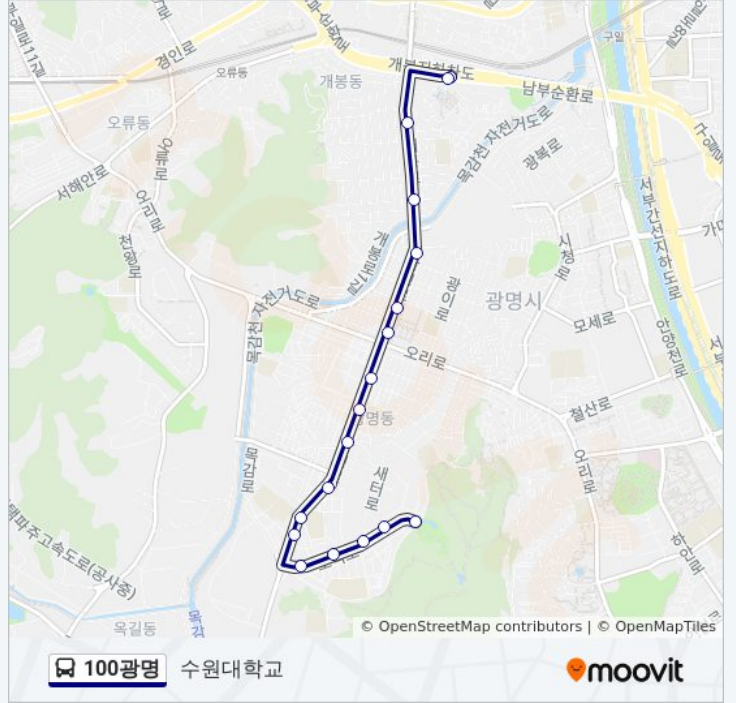

100광명 버스 시간표와 경로 지도는 moovitapp.com 에서 오프라인 PDF로 사용할 수 있습니다. [무빗 앱](#) url을 사용하여 실시간 버스 시간, 기차 일정 또는 지하철 일정과 서울시내의 모든 대중 교통의 단계별 방향안내를 받을 수 있습니다.

[무빗에 대해](#) · [MaaS 솔루션](#) · [지원 국가](#) · [무빗터 커뮤니티](#)

© 2023 무빗 - 모든 권리가 보호됨

실시간 도착 시간을 확인하세요