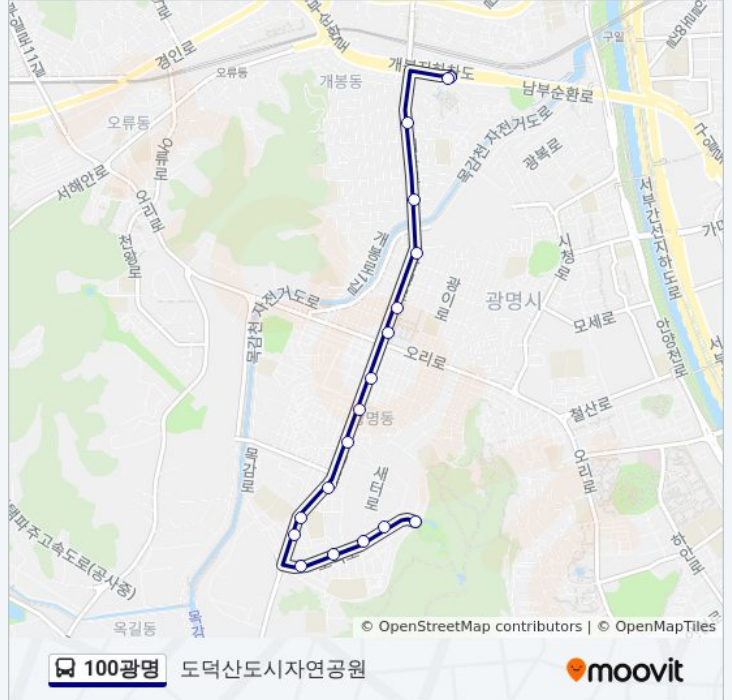

#### 방향: 도덕산도시자연공원

정류장 18개

[노선 일정 보기](#)

도덕산도시자연공원  
한성목욕탕  
광명7동주민센터  
광문중학교  
화영운수차고지  
광남사거리.광명교육청  
광남중학교광명주유소  
명문고등학교  
새마을시장  
광명남초등학교  
한진아파트  
광명사거리역  
광명초등학교  
진성학원  
대원주유소  
현대아파트.개봉중앙시장  
개봉역  
개봉역

#### 100광명 버스 시간표

도덕산도시자연공원 경로 시간표:

일요일	오전 5:20 - 오후 11:20
월요일	오전 6:20 - 오후 11:20
화요일	오전 6:20 - 오후 11:20
수요일	오전 6:20 - 오후 11:20
목요일	오전 6:20 - 오후 11:20
금요일	오전 6:20 - 오후 11:20
토요일	오전 5:20 - 오후 11:20

#### 100광명 버스 정보

방향: 도덕산도시자연공원

정거장: 18

이동 시간: 11 분

노선 요약:

**방향: 도덕산도시자연공원**

정류장 14개  
[노선 일정 보기](#)

- 현대아파트.개봉중앙시장
- 대원주유소
- 광명21세기병원
- 광명초등학교
- 광명사거리역
- 광명사거리역.한진아파트
- 광남새마을금고
- 새마을시장
- 명문고등학교
- 광남중학교.광명교육청
- 화영운수차고지
- 광문중학교
- 광명7동주민센터
- 중앙하이츠아파트

**100광명 버스 시간표**

도덕산도시자연공원 경로 시간표:

일요일	오전 5:20 - 오후 11:20
월요일	오전 5:20 - 오후 11:20
화요일	오전 5:20 - 오후 11:20
수요일	오전 5:20 - 오후 11:20
목요일	오전 5:20 - 오후 11:20
금요일	오전 5:20 - 오후 11:20
토요일	오전 5:20 - 오후 11:20

**100광명 버스 정보**