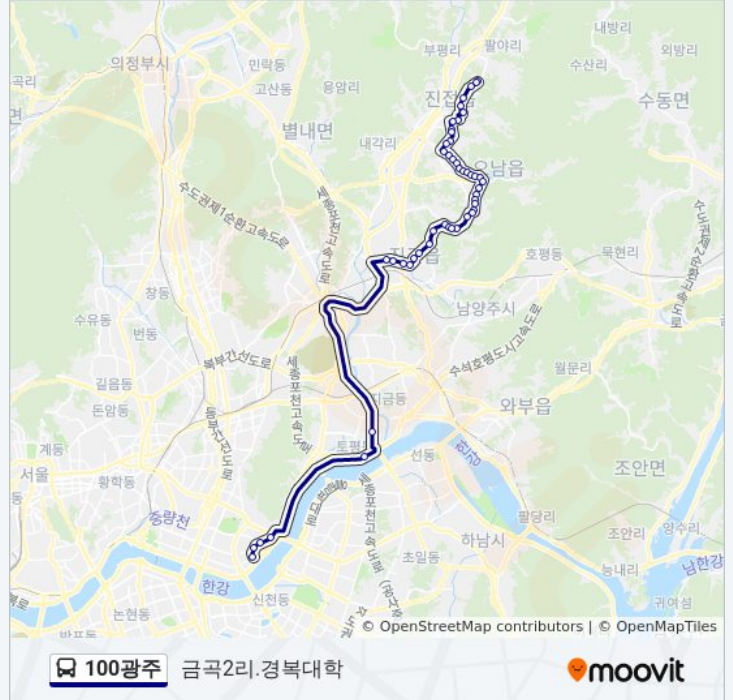

구리영업소

토평1c

광나루역.극동아파트

광장동현대아파트앞

현대아파트앞

강변역B

**방향: 금곡2리.경북대학**

정류장 45개

[노선 일정 보기](#)

현대아파트앞

광장동현대아파트앞

**100광주 버스 시간표**

금곡2리.경북대학 경로 시간표:

일요일 오전 4:55 - 오후 10:25

월요일 오전 4:55 - 오후 10:25

화요일 오전 4:55 - 오후 10:25