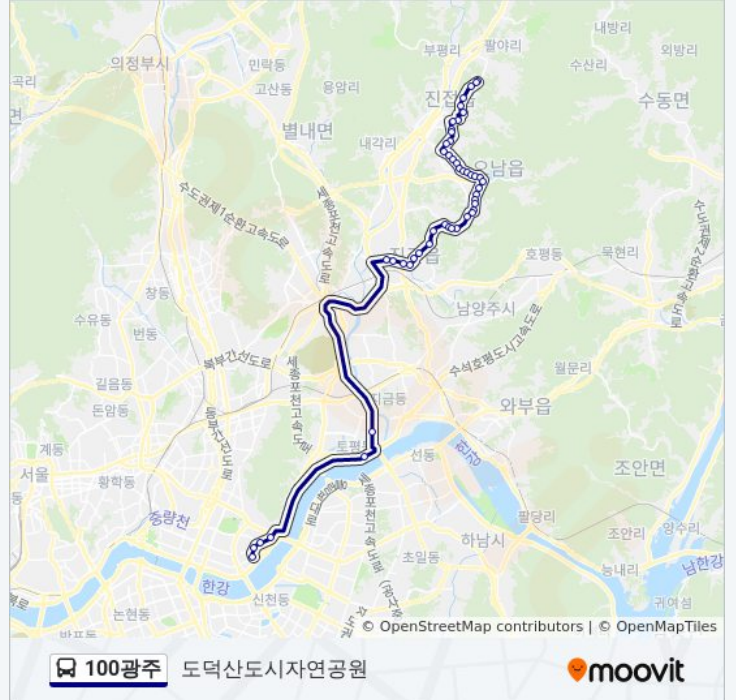

### 100광주 버스 시간표

도덕산도시자연공원 경로 시간표:

일요일	미 운행중
월요일	오전 4:55
화요일	오전 4:55
수요일	오전 4:55
목요일	오전 4:55
금요일	오전 4:55
토요일	미 운행중

### 100광주 버스 정보

방향: 도덕산도시자연공원

정거장: 48

이동 시간: 49 분

노선 요약:

롯데아파트.한국아파트  
 성도아파트  
 오남초등학교  
 팔현리.오남저수지입구.동부아파트  
 롯데슈퍼.진주아파트  
 일신건영.파라다이스아파트  
 대한아파트.오남체육문화센터  
 한신1차.플러스빌A.어람초교.우  
 어내미마을.한신2차.신일.신우아  
 신우아파트  
 금호아파트앞  
 독정리  
 진건고등학교  
 남양주시노인복지회관  
 하독정리입구.교통안전공단남양  
 예비군훈련장입구  
 별마을  
 지세마을  
 한신.세아.현대아파트  
 사릉공업소  
 지용빌라  
 현암싸릿골  
 달음마을.신월리입구  
 구리영업소  
 토평1c  
 광나루역.극동아파트  
 광장동현대아파트앞  
 현대아파트앞  
 강변역B