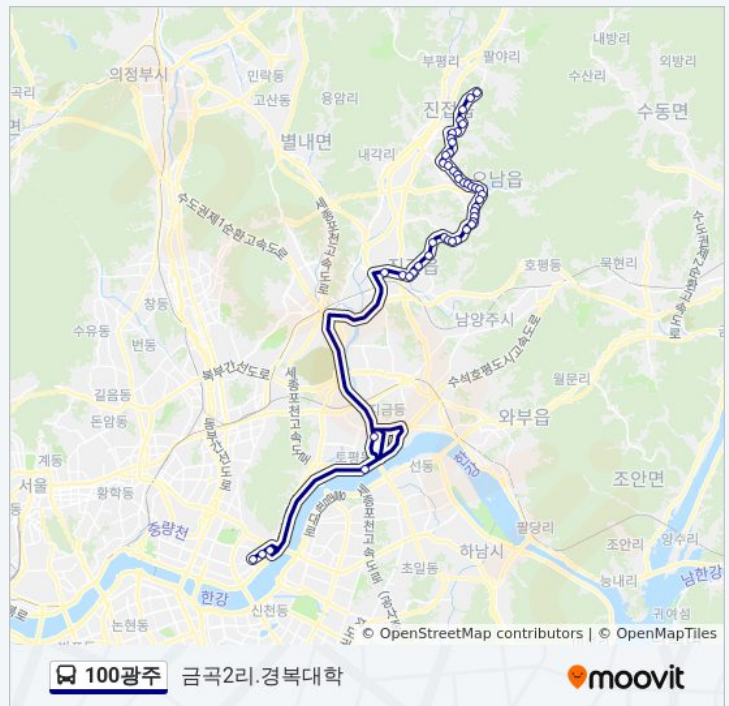

서일대사회교육원.양지리마을회

양지편마을입구

목요일 오전 4:55 - 오후 10:25

금요일 오전 4:55 - 오후 10:25

토요일 오전 4:55 - 오후 10:25

### 100광주 버스 정보

방향: 금곡2리.경북대학

정거장: 45

이동 시간: 52 분

노선 요약:

양지마을입구.양지아파트

휴먼시아17단지.부영아파트

휴먼시아16단지.금강아파트