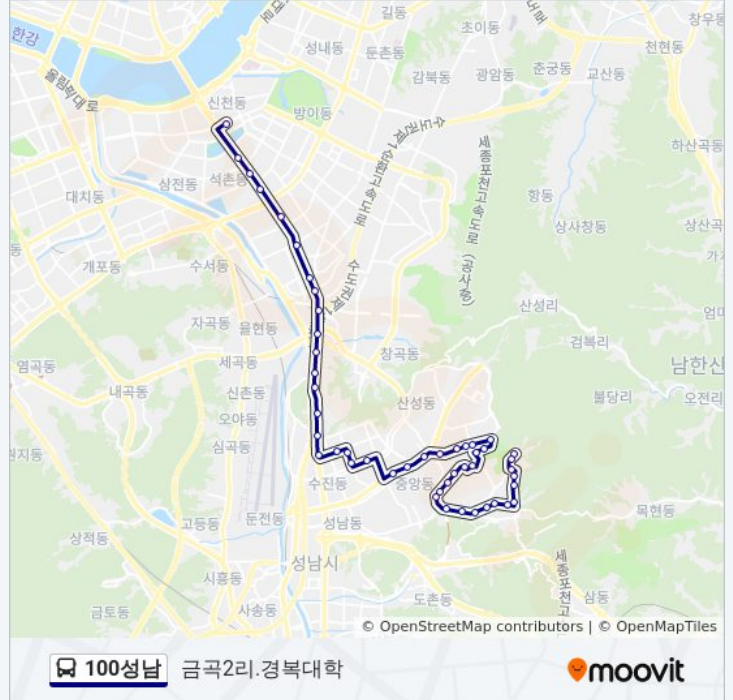

태평3동주민센터.태평초교

수진리고개.태평고개

가천대역.가천대학교

북정파출소

동서울대학교

북정초등학교

북정동주민센터

북정역

행정학교

장지역.가든파이브

건영아파트

문정로데오거리입구

가락시장.가락시장역

송파역

석촌역

석촌호수.한솔병원

잠실역1번.11번출구

방향: 사기막골

정류장 48개

[노선 일정 보기](#)

사기막골

영원무역

자동차검사소.산성아파트

100성남 버스 시간표

사기막골 경로 시간표:

일요일	오전 4:50 - 오후 9:20
월요일	오전 6:29 - 오후 9:20
화요일	오전 6:29 - 오후 9:20
수요일	오전 6:29 - 오후 9:20

목요일	오전 6:29 - 오후 9:20
금요일	오전 6:29 - 오후 9:20
토요일	오전 4:50 - 오후 9:20

공전아파트.성지아파트

근로자종합복지관

보통골동양공업사

스타타워.동방렌탈