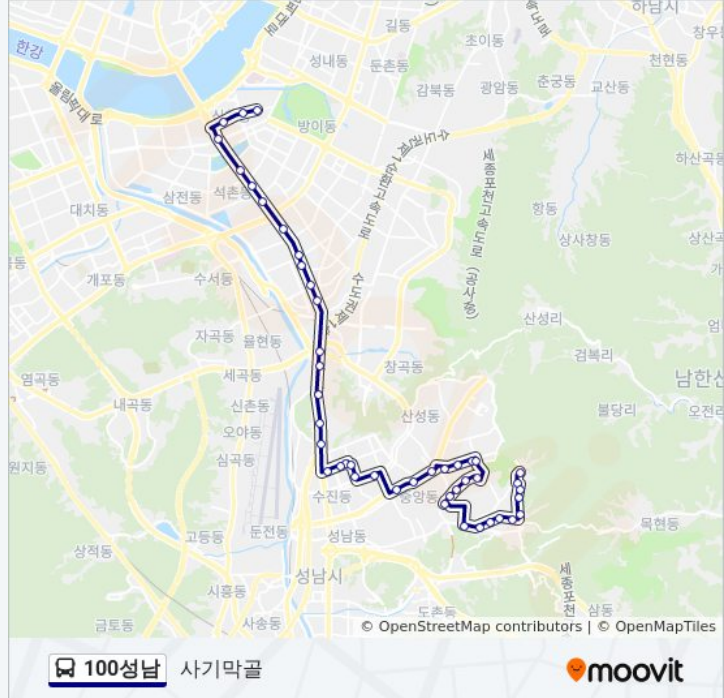

신구대학4거리

성남중원경찰서

구서고.금상초교

대일초교.학년쇼핑

상대원새마을금고

상대원시장.국민은행

상대원1동주민센터앞

공단본부.샤니

고려당사거리

공단오거리.공단주유소

스타타워.동방렌탈

보통골동양공업사

근로자종합복지관

궁전아파트.성지아파트

자동차검사소.산성아파트

차고지