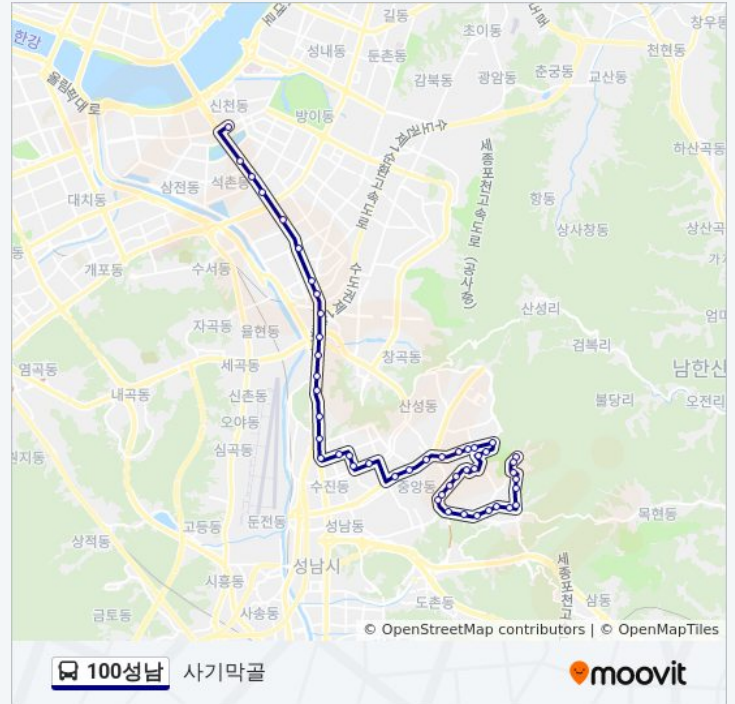

태평3동주민센터.태평초교

수진리고개.태평고개

가천대역.가천대학교

복정파출소

동서울대학교

100성남 버스 정보

방향: 사기막골

정거장: 48

이동 시간: 49 분

노선 요약:

북정초등학교

북정동주민센터

북정역

행정학교

장지역.가든파이브

건영아파트