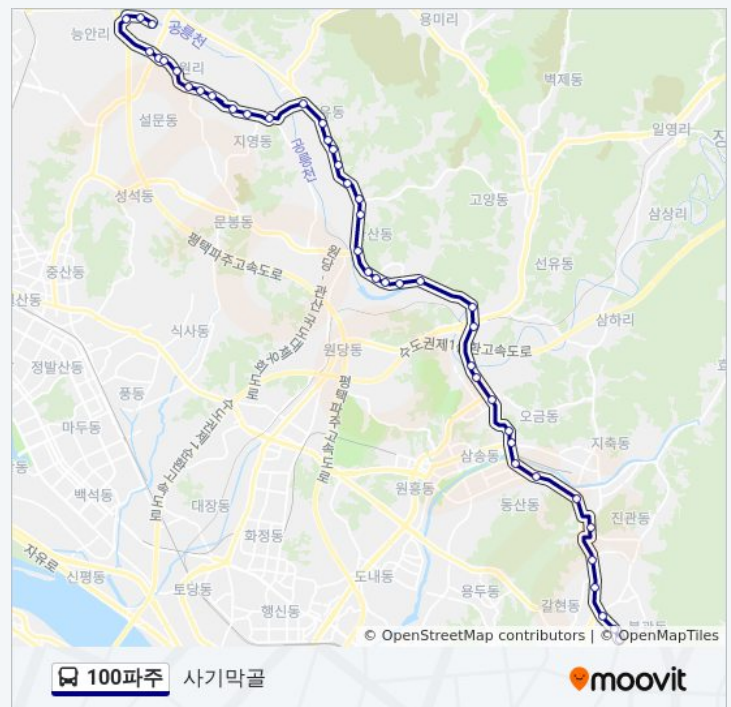

방향: 불광동시외버스터미널

정거장: 39

이동 시간: 52 분

노선 요약:

방향: 사기막골

100파주 버스 시간표

- 불광동시외버스터미널
- 동명여고.천주교불광동성당
- 연신내역.연서시장
- 세명컴퓨터고등학교
- 박석고개.신도고등학교
- 구파발역2번출구
- 은평뉴타운10단지
- 동산동
- 삼송주유소앞
- 삼송역사거리.지축차량기지입구
- 삼송주택앞
- 오금동입구
- 신원동
- 세원마을입구
- 서울시립승화원
- 대자동
- 필리핀참전비
- 새서울아파트
- 관산동.벽제시장
- 관산주공아파트.관산동주민센터
- 고양외고.고양제일중학교
- 관산삼거리
- 두포동.관산동성당
- 가장동
- 고골입구
- 서울시립고양병원입구
- 내유초등학교앞
- 희망양로원
- 중간내유동
- 내유동
- 충성교육대앞

사기막골 경로 시간표:

일요일	미 운행중
월요일	오전 5:30
화요일	오전 5:30
수요일	오전 5:30
목요일	오전 5:30
금요일	오전 5:30
토요일	미 운행중

100파주 버스 정보

방향: 사기막골
정거장: 43
이동 시간: 51 분
노선 요약:

지영동

설문2교

대원초교

그린씨티동문아파트