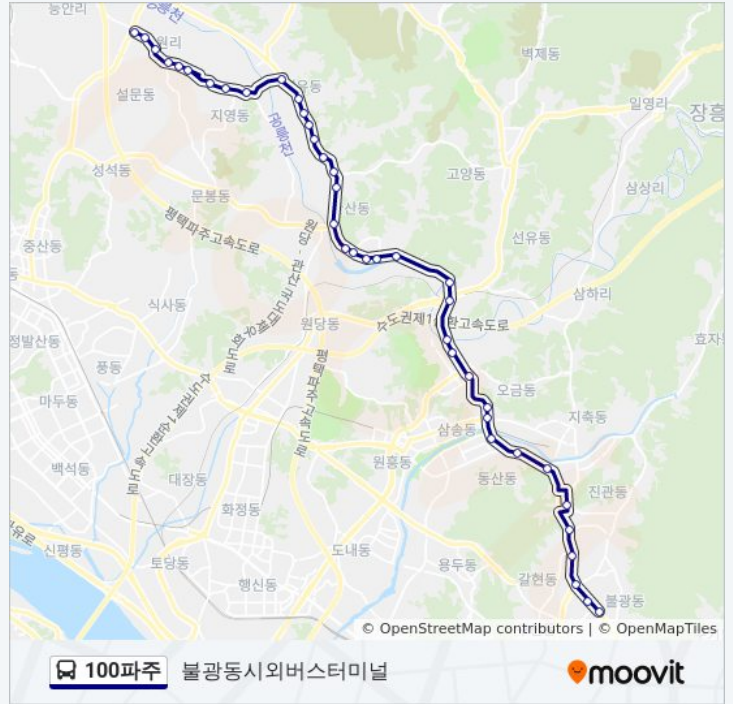

동산동

은평뉴타운10단지

구파발역3번출구

박석고개.신도고등학교

세명컴퓨터고등학교

연신내역.연서시장

동명여고

불광동시외버스터미널

방향: 불광동시외버스터미널

정거장: 39

이동 시간: 52 분

노선 요약:

방향: 사기막골

100파주 버스 시간표

- 불광동시외버스터미널
- 동명여고.천주교불광동성당
- 연신내역.연서시장
- 세명컴퓨터고등학교
- 박석고개.신도고등학교
- 구파발역2번출구
- 은평뉴타운10단지
- 동산동
- 삼송주유소앞
- 삼송역사거리.지축차량기지입구
- 삼송주택앞
- 오금동입구
- 신원동
- 세원마을입구
- 서울시립승화원
- 대자동
- 필리핀참전비
- 새서울아파트
- 관산동.벽제시장
- 관산주공아파트.관산동주민센터
- 고양외고.고양제일중학교
- 관산삼거리
- 두포동.관산동성당
- 가장동
- 고골입구
- 서울시립고양병원입구
- 내유초등학교앞
- 희망양로원
- 중간내유동
- 내유동
- 충성교육대앞

사기막골 경로 시간표:

일요일	미 운행중
월요일	오전 5:30
화요일	오전 5:30
수요일	오전 5:30
목요일	오전 5:30
금요일	오전 5:30
토요일	미 운행중

100파주 버스 정보

방향: 사기막골
정거장: 43
이동 시간: 51 분
노선 요약:

지영동

설문2교

대원초교

그린씨티동문아파트