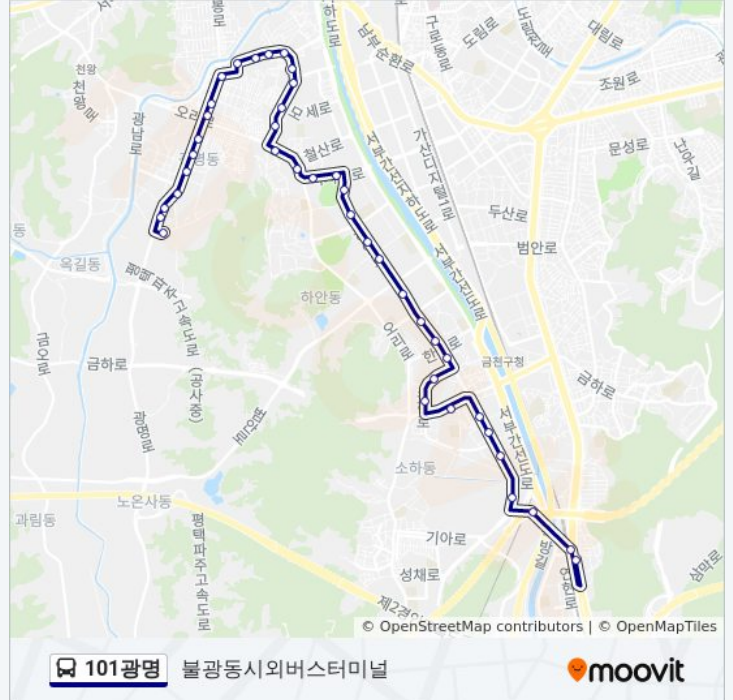

철산동우체국.철산래미안자이아

철산초등학교

하안주공2.9단지

하안4동주민센터.하안주공4.10단지

하안사거리

하안주공8.13단지

아파트형공장

소하1단지

소하1동주민센터

소하3단지

소하초중고등학교

소하단독필지

소하6단지

소하7단지

기아자동차입구

기아대교

석수역

석수역

방향: 화영운수차고지

정류장 40개

[노선 일정 보기](#)

화영운수차고지

광남사거리.광명교육청

광남중학교광명주유소

정거장: 40

이동 시간: 29 분

노선 요약:

대명각

딩동댕어린이집

광명국민체육센터

철산2동주민센터

현충탑입구