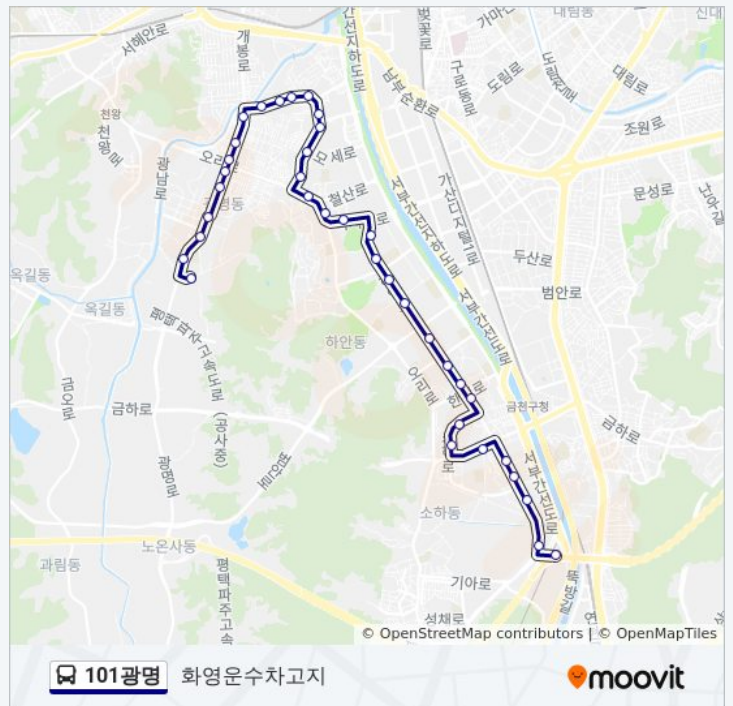

방향: 화영운수차고지

정류장 36개

[노선 일정 보기](#)

101광명 버스 시간표

화영운수차고지 경로 시간표:

일요일

오전 5:10 - 오후 11:01

기아대교
 기아자동차입구
 광명테크노파크
 신촌마을아파트2단지
 신촌마을아파트
 소하초중고등학교
 소하4단지
 소하1동주민센터
 동양아파트
 아파트형공장
 하안주공8.13단지
 하안사거리
 하안4동주민센터.하안주공4.10단지
 하안주공2.9단지
 철산초등학교
 철산레미안.자이아파트
 광명경찰서
 철산역.광명경찰서
 광명시민회관
 광명시청
 모세로삼거리
 현충탑입구
 철산2동주민센터
 광명국민체육센터
 덩동댁어린이집
 대명각
 광명소방파출소
 광명21세기병원
 광명초등학교
 광명사거리역
 광명사거리역.한진아파트
 광남새마을금고
 새마을시장

월요일	오전 5:10 - 오후 11:01
화요일	오전 5:10 - 오후 11:01
수요일	오전 5:10 - 오후 11:01
목요일	오전 5:10 - 오후 11:01
금요일	오전 5:10 - 오후 11:01
토요일	오전 5:10 - 오후 11:01

101광명 버스 정보

방향: 화영운수차고지

정거장: 36

이동 시간: 27 분

노선 요약:

명문고등학교

광남중학교.광명교육청