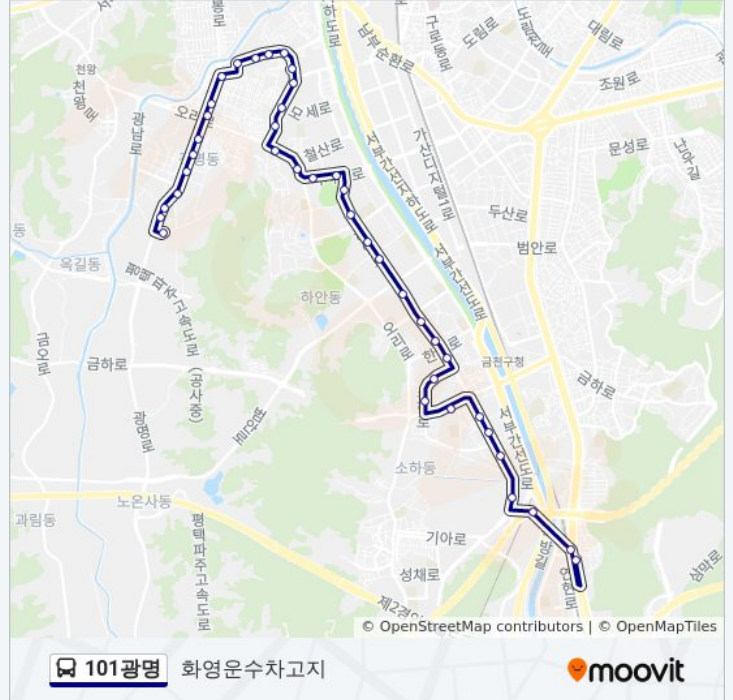

정거장: 40

이동 시간: 29 분

노선 요약:

대명각

딩동댕어린이집

광명국민체육센터

철산2동주민센터

현충탑입구

소하초중고등학교

소하단독필지

소하6단지

소하7단지

기아자동차입구

기아대교

석수역

석수역

방향: 화영운수차고지

정류장 36개

[노선 일정 보기](#)

101광명 버스 시간표

화영운수차고지 경로 시간표:

일요일

오전 5:10 - 오후 11:01

기아대교
 기아자동차입구
 광명테크노파크
 신촌마을아파트2단지
 신촌마을아파트
 소하초중고등학교
 소하4단지
 소하1동주민센터
 동양아파트
 아파트형공장
 하안주공8.13단지
 하안사거리
 하안4동주민센터.하안주공4.10단지
 하안주공2.9단지
 철산초등학교
 철산레미안.자이아파트
 광명경찰서
 철산역.광명경찰서
 광명시민회관
 광명시청
 모세로삼거리
 현충탑입구
 철산2동주민센터
 광명국민체육센터
 덩동댁어린이집
 대명각
 광명소방파출소
 광명21세기병원
 광명초등학교
 광명사거리역
 광명사거리역.한진아파트
 광남새마을금고
 새마을시장