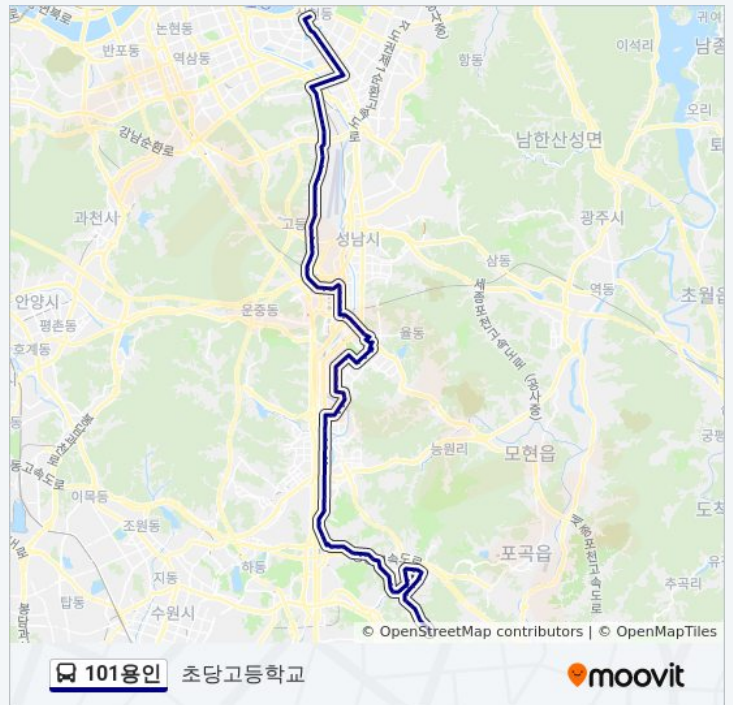

고등동주민센터

시흥사거리

나라기록관앞

한국도로공사

유라코퍼레이션.Sk케미칼

101용인 버스 시간표

초당고등학교 경로 시간표:

일요일	오전 5:00 - 오후 9:30
월요일	오전 5:00 - 오후 9:30
화요일	오전 5:00 - 오후 9:30
수요일	오전 5:00 - 오후 9:30
목요일	오전 5:00 - 오후 9:30
금요일	오전 5:00 - 오후 9:30
토요일	오전 5:00 - 오후 9:30

101용인 버스 정보

방향: 초당고등학교

정거장: 90

이동 시간: 108 분

노선 요약:

한국무역정보통신

풍성신미주아파트

벌말육교