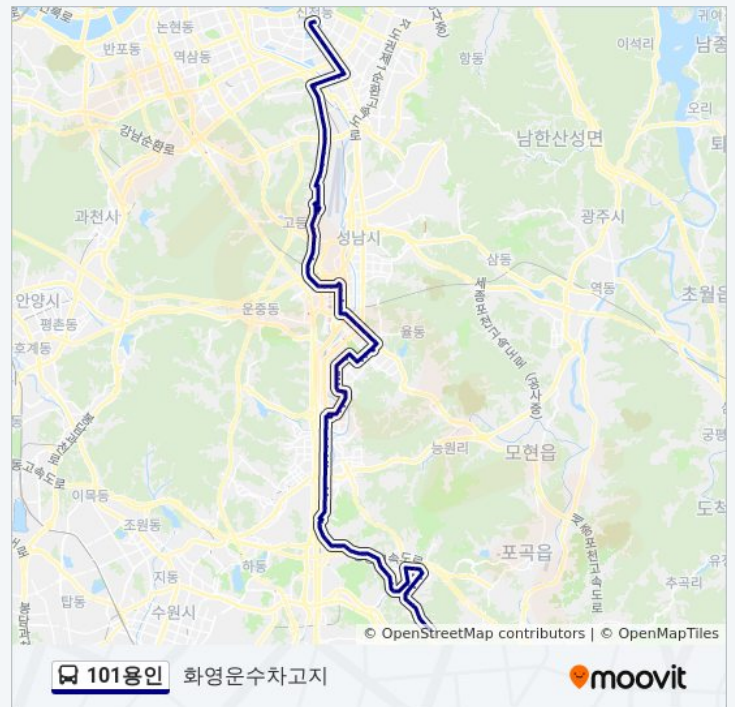

동백역.성산마을서해그랑블

어은목마을.코아루아파트

초당중학교.코아루아파트

초당초등학교.현진에버빌

초당고등학교

- 초당고등학교
- 초당초등학교.현진에버빌
- 초당중학교.코아루아파트
- 어은목마을.코아루아파트
- 동백역.성산마을서해그랑블
- 동백동주민센터
- 쥬네브상가
- 동백소방서.동일하이빌.롯데캐슬
- 동백고.풍림코아루.호수마을서해
- 동백중학교
- 동막초등학교.호수마을계룡리슈
- 호수마을.자연엔데시아
- 동백이마트
- 어정역.어정초교.동백아이파크
- 어정마을.서희삼정아파트.어정가
- 신촌마을
- 광도와이드빌
- 법무연수원
- 신일아파트
- 경찰대사거리
- 스타팰리스.리가아파트
- 동부아파트
- 삼성래미안.동부.동일하이빌
- 구성동주민센터
- 구성초교.구성파출소
- 구성초등학교.구성농협
- 구성삼거리.태영데시아아파트
- 한국전력기술연구소
- 연원마을.Lg.벽산아파트
- 금호아파트.성원아파트
- 이마트.삼성명가.성원아파트

화영운수차고지 경로 시간표:

일요일	미 운행중
월요일	오전 5:00
화요일	오전 5:00
수요일	오전 5:00
목요일	오전 5:00
금요일	오전 5:00
토요일	미 운행중

101용인 버스 정보

방향: 화영운수차고지
정거장: 91
이동 시간: 95 분
노선 요약:

신촌마을2단지.포스홈타운

보정역.보정고등학교.동아슬레시

보정역.삼성휴먼센터

죽현마을.단국대학교입구