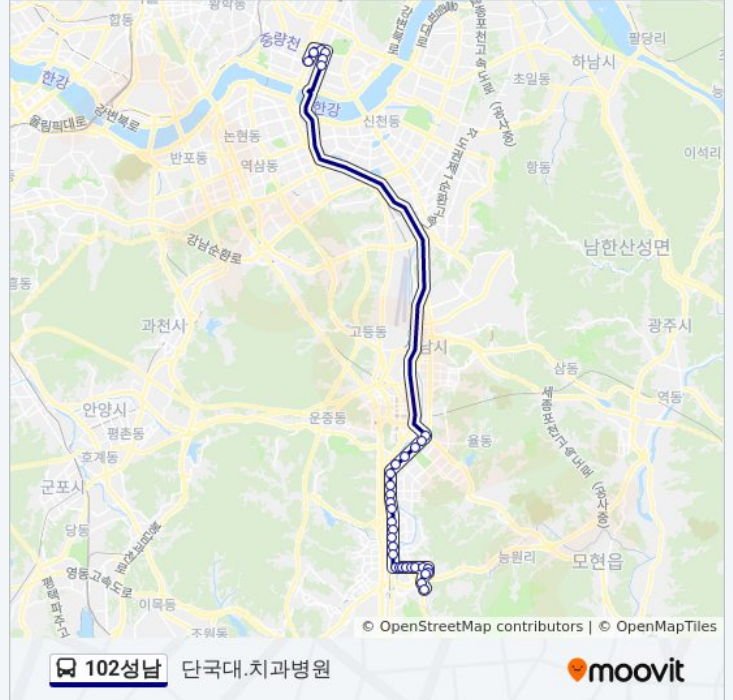

**102성남 버스 정보**

방향: 단국대.치과병원

정거장: 33

이동 시간: 45 분

노선 요약:

하안마을

오리역

농수산물센터

현암마을

인현마을

흙타운입구

대지중학교앞

죽전교차로

새터마을5단지

내대지마을6단지.새터마을

내대지마을.힐스테이트

내대지마을1단지

대림아파트후문

단국대학교.죽전야외음악당.성현

단국대.치과병원

**방향: 초당고등학교**

정류장 32개

[노선 일정 보기](#)

단국대.치과병원