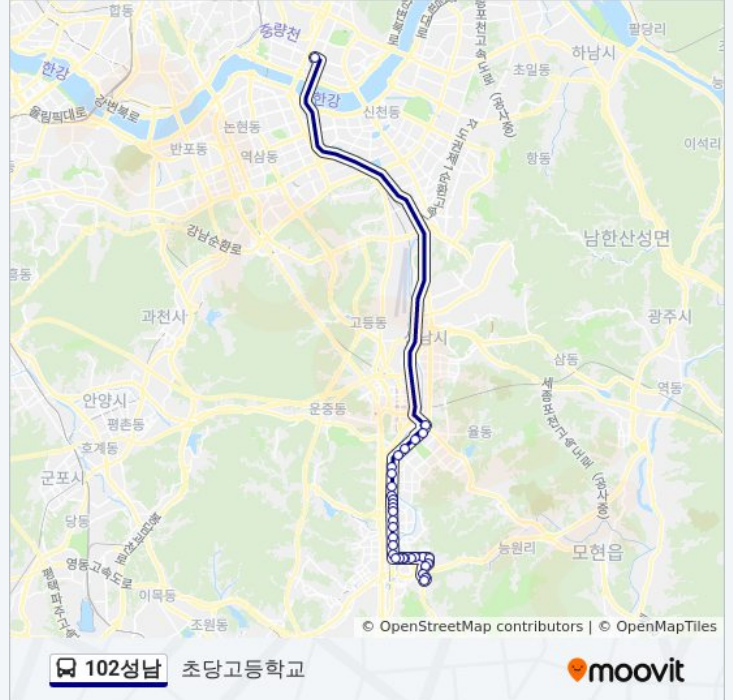

두산위브제니스

느티마을.경남빌라

롯데백화점.수내역

분당구청.중앙공원후문

서현역.Ak프라자

이매촌한신.서현역.Ak프라자

건대입구역

102성남 버스 시간표와 경로 지도는 [moovitapp.com](http://moovitapp.com) 에서 오프라인 PDF로 사용할 수 있습니다. [무빗 앱](#) url을 사용하여 실시간 버스 시간, 기차 일정 또는 지하철 일정과 서울시 내의 모든 대중 교통의 단계별 방향안내를 받을 수 있습니다.