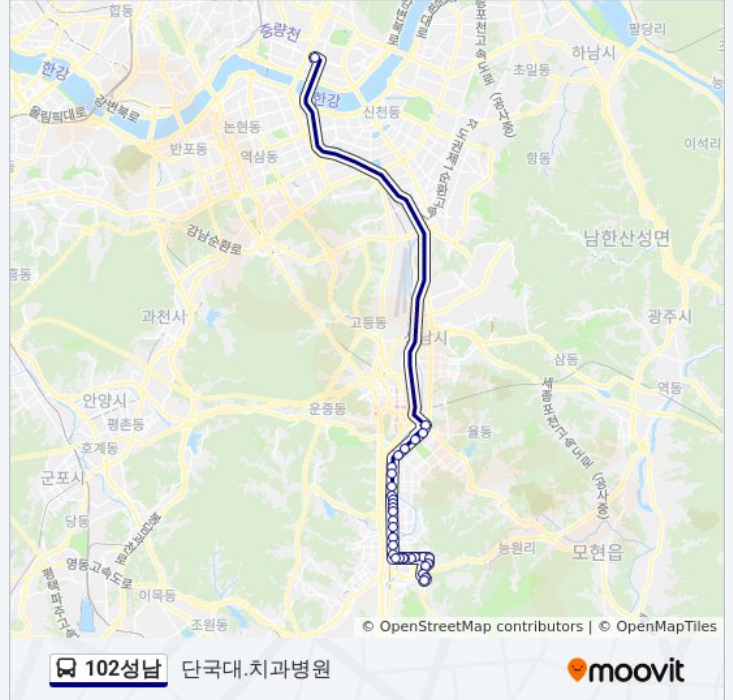

### 102성남 버스 정보

방향: 단국대.치과병원

정거장: 32

이동 시간: 41 분

노선 요약:

상록마을

아데나펠리스

정자역

두산위브제니스

느티마을.경남빌라

롯데백화점.수내역

분당구청.중앙공원후문

서현역.Ak프라자

이매촌한신.서현역.Ak프라자

건대입구역

**방향: 단국대.치과병원**

정류장 33개

[노선 일정 보기](#)

성수사거리

화양사거리

화양리

어린이대공원역.화양천주교회

서울화양초등학교

건대입구역사거리