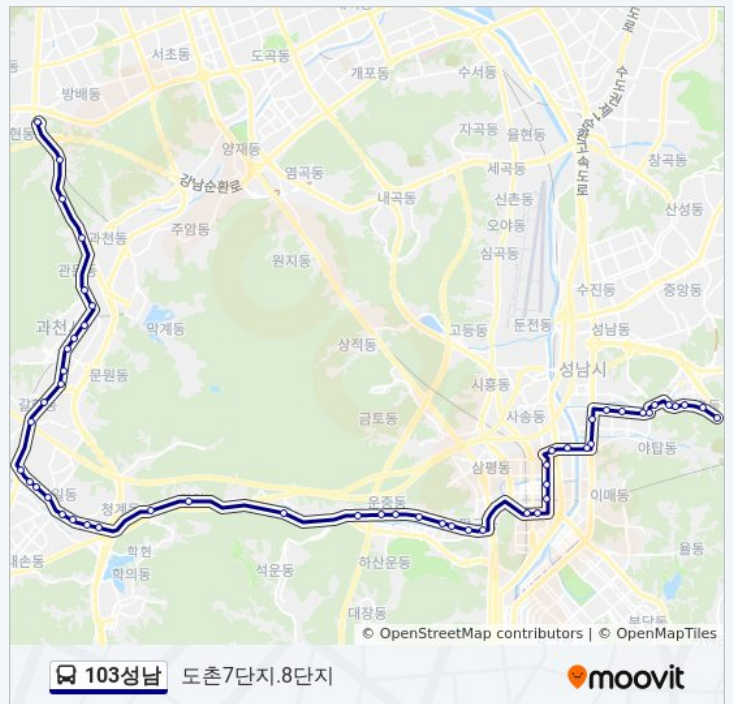

일요일	오전 5:00 - 오후 8:00
월요일	오전 8:00 - 오후 8:00
화요일	오전 8:00 - 오후 8:00
수요일	오전 8:00 - 오후 8:00
목요일	오전 8:00 - 오후 8:00
금요일	오전 8:00 - 오후 8:00
토요일	오전 5:00 - 오후 8:00

**103성남 버스 정보**

**방향:** 도촌7단지.8단지

**정거장:** 52

**이동 시간:** 62 분

**노선 요약:**

청계동주민센터

양지편

서울구치소

한국농어촌공사

인덕원삼호아파트

인덕원삼성아파트

인덕원역4호선