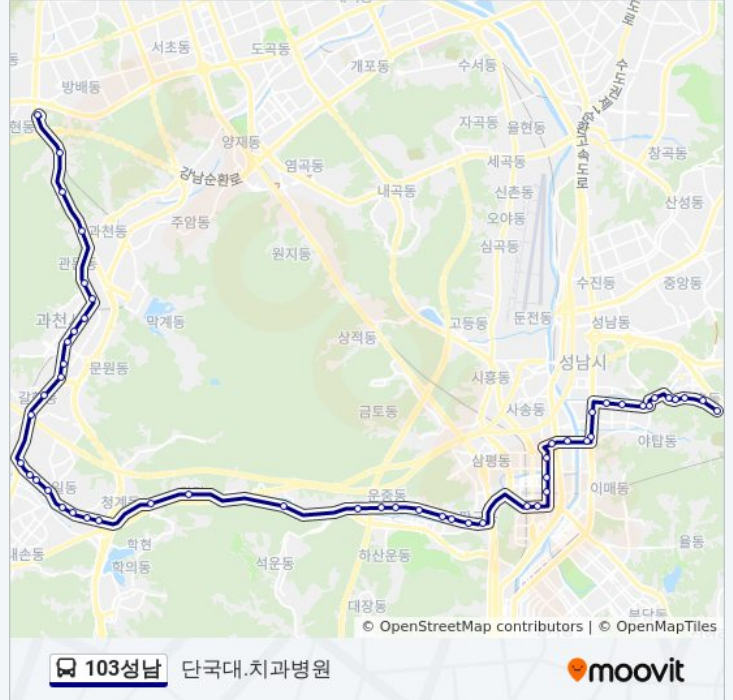

### 103성남 버스 시간표

단국대.치과병원 경로 시간표:

일요일	미 운행중
월요일	오전 5:00
화요일	오전 5:00
수요일	오전 5:00
목요일	오전 5:00
금요일	오전 5:00
토요일	미 운행중

### 103성남 버스 정보

**방향:** 단국대.치과병원

**정거장:** 52

**이동 시간:** 57 분

**노선 요약:**

판교도서관.판교청소년수련관  
 판교원마을1.2단지.판교도서관  
 뫼루니육교  
 운중동주민센터  
 운중고등학교  
 운중초등학교  
 운중농원  
 원터마을  
 새터마을  
 한직골.농협  
 청계동주민센터  
 양지편  
 서울구치소  
 한국농어촌공사  
 인덕원삼호아파트  
 인덕원삼성아파트  
 인덕원역4호선  
 갈현동부대  
 찬우물  
 정보과학도서관  
 과천주공2.3단지  
 정부과천청사  
 Kt과천지사  
 경기도립과천도서관앞  
 과천8.9단지  
 과천성당  
 관문사거리부대앞  
 남태령부대  
 전원마을  
 사당역

**방향: 도촌7단지.8단지**  
 정류장 52개

**103성남 버스 시간표**  
 도촌7단지.8단지 경로 시간표:

- 도촌7단지.8단지
- 도촌6단지.도촌초교
- 도촌3단지
- 동강프라자앞
- 도촌1.2단지
- 분재단지.도촌동1단지
- 동원.Sk아파트
- 매화마을주공4단지
- 매화마을2단지
- 장미마을.현대아파트
- 야탑역.고속버스터미널
- 쌍용아파트
- 삼환진덕아파트
- 탑마을대우아파트
- 송현초등학교.판교이지더원2단지
- 벌말육교
- 붓들마을7단지
- 보평중고등학교
- 백현마을1단지
- 낙생육교
- 너더리육교
- 한림아파트
- 판교도서관.판교청소년수련관
- 판교원마을1.2단지.판교도서관
- 뫼루니육교
- 운중동주민센터
- 운중고등학교
- 운중초등학교
- 운중농원
- 원터마을
- 새터마을
- 한직골.농협