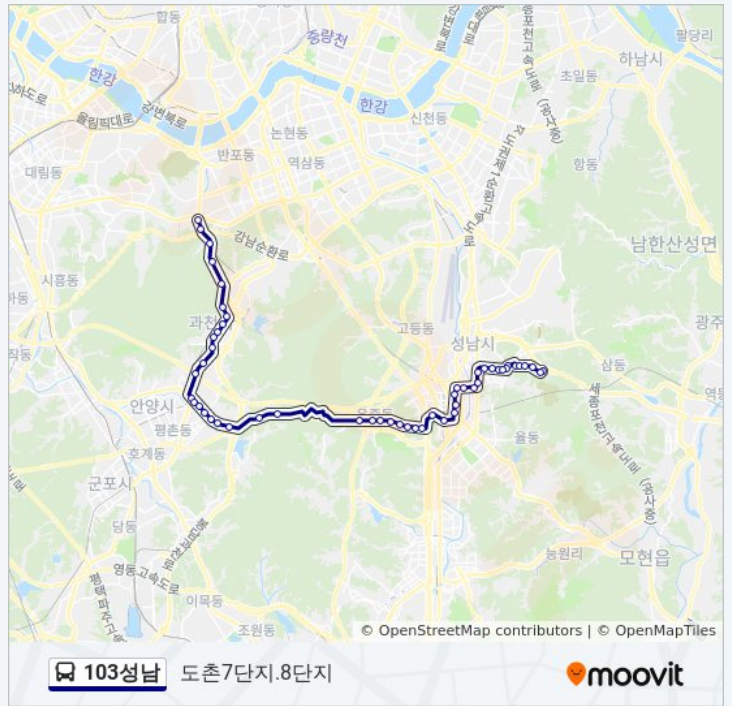

### 103성남 버스 시간표

도촌7단지.8단지 경로 시간표:

일요일	오전 5:00 - 오후 8:00
월요일	오전 5:00 - 오후 8:00
화요일	오전 5:00 - 오후 8:00
수요일	오전 5:00 - 오후 8:00
목요일	오전 5:00 - 오후 8:00
금요일	오전 5:00 - 오후 8:00
토요일	오전 5:00 - 오후 8:00

### 103성남 버스 정보

**방향:** 도촌7단지.8단지

**정거장:** 52

이동 시간: 64 분  
노선 요약:

정부과천청사

과천주공2.3단지

찬우물

갈현동부대