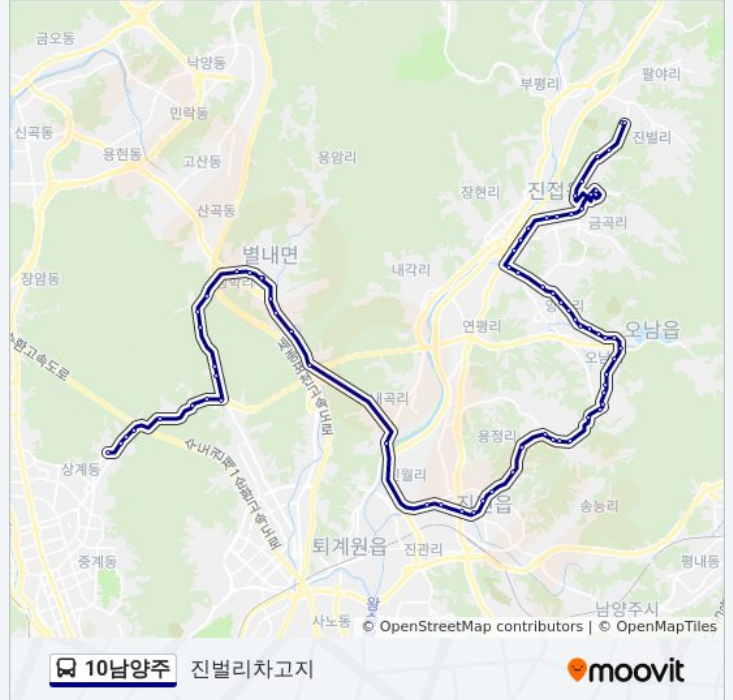

청학리주공2.3단지.농협
수락산입구.동부거성아파트
수락산마당바위입구
미가담
순화궁고개
순화궁입구
능안마을
삼거리농원
덕흥주유소앞
덕능마을
덕능교장
동막골유원지
상계4동
상계4주민센터
당고개역

방향: 진벌리차고지

정류장 70개
[노선 일정 보기](#)

진벌리차고지
진벌리차고지
경복대
주리골
닥내미
주리골입구
주곡초중교.신안인스빌아파트
휴먼시아아파트
주곡초중교.신안인스빌아파트
신도브레뉴아파트
삼성프라자.지안빌딩
신영지웰.원일플로라아파트
반도유보라아파트
풍양중.진접고등학교

10남양주 버스 시간표

진벌리차고지 경로 시간표:

일요일	오전 4:30 - 오후 9:45
월요일	오전 5:15 - 오후 9:45
화요일	오전 5:15 - 오후 9:45
수요일	오전 5:15 - 오후 9:45
목요일	오전 5:15 - 오후 9:45
금요일	오전 5:15 - 오후 9:45
토요일	오전 4:30 - 오후 9:45

10남양주 버스 정보

방향: 진벌리차고지
정거장: 70
이동 시간: 74 분
노선 요약:

신안인스빌.자연앤어울림아파트
 남양휴튼아파트.진접우체국.북부
 연평리입구.중포마을
 궁의문아파트입구
 서일대사회교육원.양지리마을회
 성호.극동아파트입구
 청구아파트.대림아파트
 여우내마을
 오남읍사무소.농협.현대.삼신아
 오남소방서.두산A.오남고등학교
 오남가구단지.보영아파트
 롯데아파트.한국아파트
 성도아파트
 오남초등학교
 팔현리.오남저수지입구.동부아파
 롯데슈퍼.진주아파트
 일신건영.파라다이스아파트
 대한아파트.오남체육문화센터
 한신1차.플러스빌A.어람초교.우
 어내미마을.한신2차.신일.신우아
 신우아파트
 금호아파트앞
 독정리
 진건고등학교
 남양주시노인복지회관
 하독정리입구.교통안전공단남양
 예비군훈련장입구
 별마을
 지세마을
 한신.세아.현대아파트
 사릉공업소
 지용빌라
 현암싸릿골