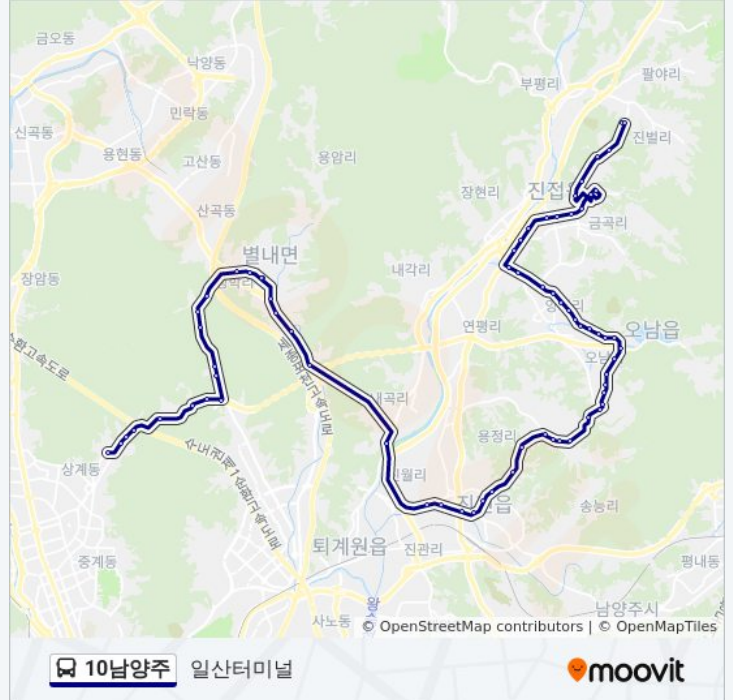

방향: 일산터미널

정류장 70개

[노선 일정 보기](#)

- 진벌리차고지
- 진벌리차고지
- 경복대
- 주리골
- 닥내미
- 주리골입구
- 주곡초중교.신안인스빌아파트
- 휴먼시아아파트
- 주곡초중교.신안인스빌아파트
- 신도브래뉴아파트
- 삼성프라자.지안빌딩
- 신영지웰.원일플로라아파트
- 반도유보라아파트
- 풍양중.진접고등학교
- 신안인스빌.자연앤어울림아파트
- 남양휴튼아파트.진접우체국.북부
- 연평리입구.중포마을
- 궁의문아파트입구
- 서일대사회교육원.양지리마을회
- 성호.극동아파트입구
- 청구아파트.대림아파트
- 여우내마을

10남양주 버스 시간표

일산터미널 경로 시간표:

일요일	미 운행중
월요일	오전 4:30
화요일	오전 4:30
수요일	오전 4:30
목요일	오전 4:30
금요일	오전 4:30
토요일	미 운행중

10남양주 버스 정보

방향: 일산터미널

정거장: 70

이동 시간: 64 분

노선 요약:

청학리주공2.3단지.농협
수락산입구.동부거성아파트
수락산마당바위입구
미가담
순화궁고개
순화궁입구
능안마을
삼거리농원
덕흥주유소앞
덕능마을
덕능교장
동막골유원지
상계4동
상계4주민센터
당고개역

방향: 진벌리차고지

정류장 70개
[노선 일정 보기](#)

진벌리차고지
진벌리차고지
경복대
주리골
닥내미
주리골입구
주곡초중교.신안인스빌아파트
휴먼시아아파트
주곡초중교.신안인스빌아파트
신도브레뉴아파트
삼성프라자.지안빌딩
신영지웰.원일플로라아파트
반도유보라아파트
풍양중.진접고등학교