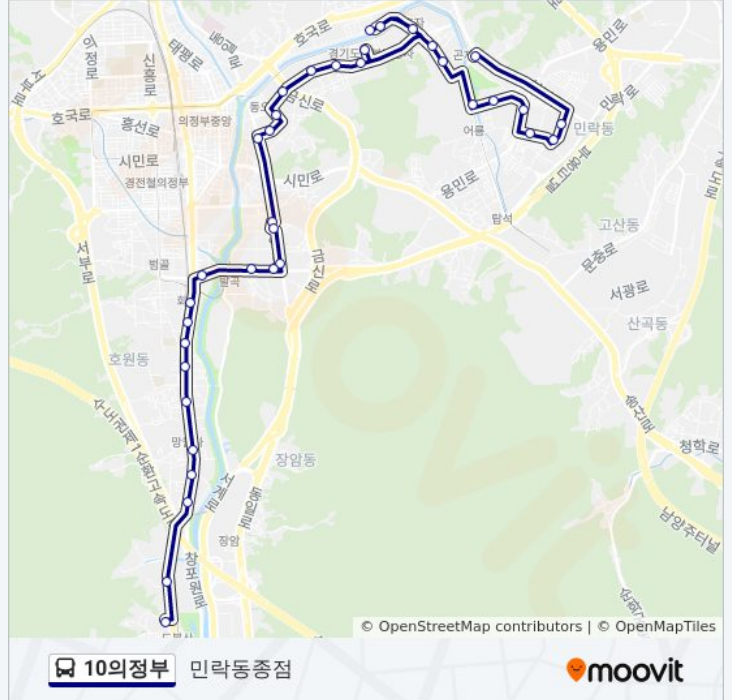

### 10의정부 버스 정보

방향: 민락동종점

정거장: 36

이동 시간: 33 분

노선 요약:

장암주공5단지앞  
 장암주공2.5단지  
 장암동주민센터.발곡중학교  
 호원중앙감리교회  
 회룡역  
 호원중학교  
 자동차검사소.한주아파트  
 회룡중학교  
 병무청·안말입구  
 장수원.신한대학교  
 호원고교.호암초교  
 롯데.신도아파트  
 다락원.서울인강학교앞  
 도봉산역광역환승센터

**방향: 민락동종점**

정류장 36개  
[노선 일정 보기](#)

다락원.서울인강학교앞  
 롯데.신도아파트  
 호원고교.호암초교  
 장수원.신한대학교  
 병무청·안말입구  
 회룡중학교  
 자동차검사소.한주아파트  
 호원중학교  
 회룡역  
 호원중앙감리교회  
 장암동주민센터.발곡중학교  
 장암주공2.5단지  
 장암주공5단지.한국.풍림아파트  
 서해아파트  
 의암교회

방향: 민락동종점  
 정거장: 36  
 이동 시간: 32 분  
 노선 요약:

추동아파트

신곡초교

신곡중학교

신성벽산아파트앞

의정부우체국

과학도서관

경기도청북부청사