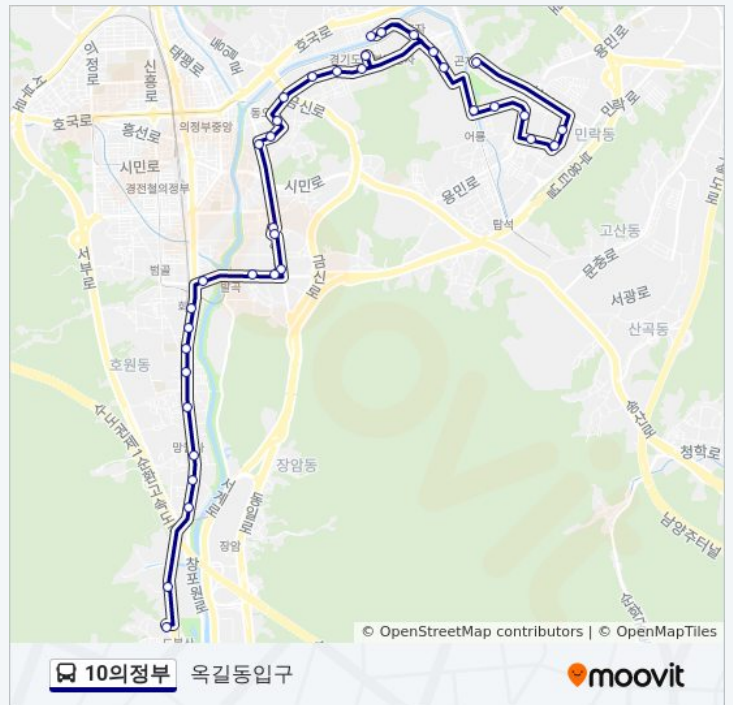

의정부세관

효자중.고등학교.상록아파트

금오주공3단지

흙플러스

경기도청북부청사앞

경기도청북부청사

드림밸리아파트앞

의정부우체국

극동.동성아파트

신곡중학교

은하수아파트

굿모닝마트

의암교회앞

서해아파트

장암주공5단지앞

장암주공2.5단지

장암동주민센터.발곡중학교

호원중앙감리교회

회룡역

호원중학교

자동차검사소.한주아파트

회룡중학교

병무청·안말입구

장수원.신한대학교

호원고교.호암초교

롯데.신도아파트

다락원.서울인강학교앞

도봉산역광역환승센터

방향: 옥길동입구

정거장: 36

이동 시간: 31 분

노선 요약:

10의정부 버스 시간표와 경로 지도는 moovitapp.com 에서 오프라인 PDF로 사용할 수 있습니다. [무빗 앱](#) url을 사용하여 실시간 버스 시간, 기차 일정 또는 지하철 일정과 서울시 내의 모든 대중 교통의 단계별 방향안내를 받을 수 있습니다.

[무빗에 대해](#) • [MaaS 솔루션](#) • [지원 국가](#) • [무비터 커뮤니티](#)

실시간 도착 시간을 확인하세요