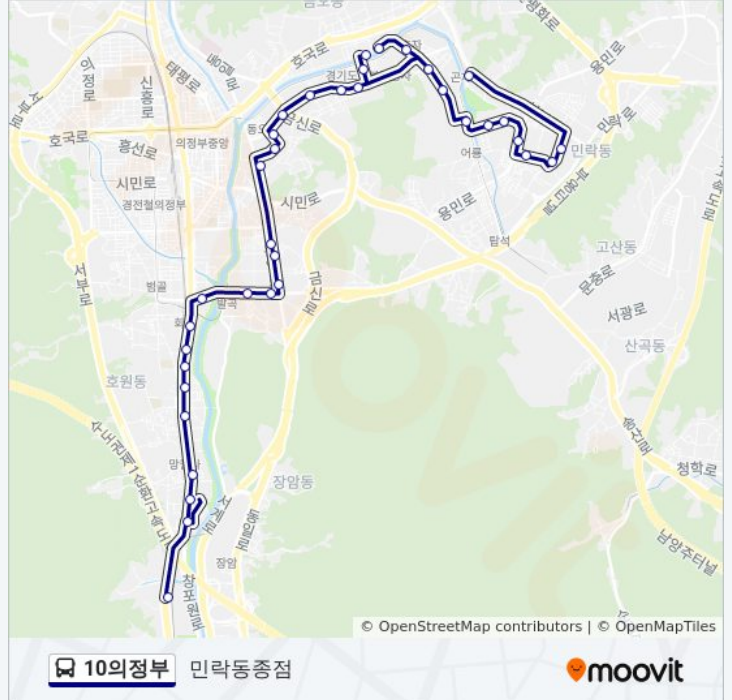

방향: 민락동종점  
 정거장: 36  
 이동 시간: 32 분  
 노선 요약:

추동아파트

신곡초교

신곡중학교

신성벽산아파트앞

의정부우체국

과학도서관

경기도청북부청사

경기도청북부청사앞

홈플러스

금오주공3단지

효자중.고등학교.상록아파트

의정부세관

송산주공1.9단지

의정부고용노동지청.동부보건지

송산주공6단지

송산주공3단지

송현고등학교

신안아파트남문

민락중학교

산들마을아파트

민락동종점

### 방향: 옥길동입구

정류장 36개

[노선 일정 보기](#)

민락동종점

산들마을아파트

민락중학교

신안아파트남문

송현고등학교.장애인종합복지관