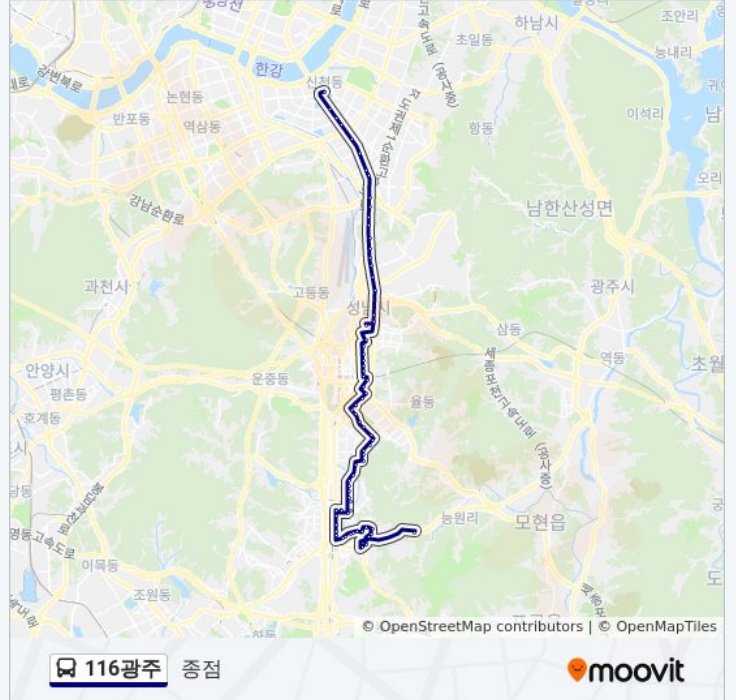

116광주 버스 정보

방향: 종점

정거장: 71

이동 시간: 72 분

노선 요약:

오리초등학교
 미금초등학교
 대우.롯데아파트상가
 대원사거리.까치마을
 Lh공사.가스공사
 이마트
 분당중앙고등학교
 정든마을.우성아파트
 한솔마을청구아파트
 수내동파출소.동국대한방병원
 동국대한방병원.신성아파트.수내
 수내중학교
 분당중앙공원
 중앙공원.양지마을청구아파트
 중앙공원.양지마을금호아파트
 분당구청.경동보일러.수내역.롯데백화점
 분당구청후문
 서현역.Ak프라자
 이매촌한신.서현역.Ak프라자
 이매촌금강아파트.코오롱아파트.동부아파트
 이매촌안말초교.성지아파트
 아름마을.이매고교.효성선경아파
 매송중학교.풍림아파트
 아름마을.방아다리사거리
 매송초교.아름마을
 아름마을
 탑마을대우아파트.선경아파트
 분당차병원.분당보건소
 장미마을.동부코오롱아파트
 야탑사거리
 성남시청.여수삼거리
 모란역
 모란고개

116광주 버스 정보

방향: 종점
정거장: 68
이동 시간: 70 분
노선 요약:

가천대역.가천대학교

수진리고개.태평고개

성남수정경찰서앞

모란고개

모란역.모란시장

성남시청