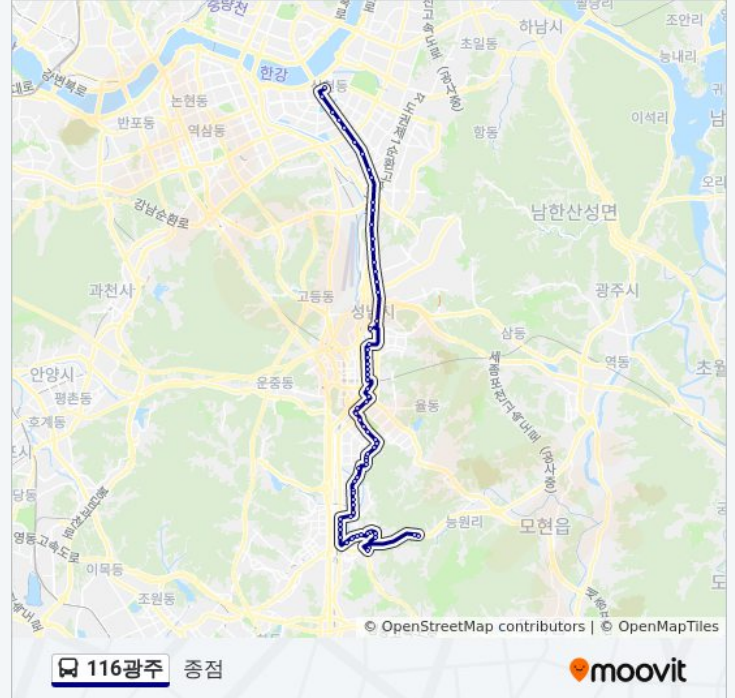

가천대역.가천대학교

수진리고개.태평고개

성남수정경찰서앞

모란고개

모란역.모란시장

성남시청

장미마을.동부코오롱아파트

분당차병원.분당보건소

탑마을대우아파트.선경아파트

아름마을

매송초교.아름마을

아름마을.방아다리사거리

매송중학교.풍림아파트

아름마을.이매고교.효성선경아파

이매촌금강아파트.코오롱아파트.동부아파트

이매촌한신.서현역.Ak프라자

서현역.Ak프라자

분당구청후문

분당구청.경동보일러.수내역.롯데백화점

중앙공원.양지마을금호아파트

중앙공원.양지마을청구아파트

분당중앙공원

수내중학교

동국대한방병원.신성아파트.수내

수내동파출소.동국대한방병원

한솔마을청구아파트

정든마을.우성아파트

동아2차아파트.우성6차아파트

분당중앙고앞

한국통신이마트

Lh공사.가스공사

신원아파트.청솔마을

신원아파트