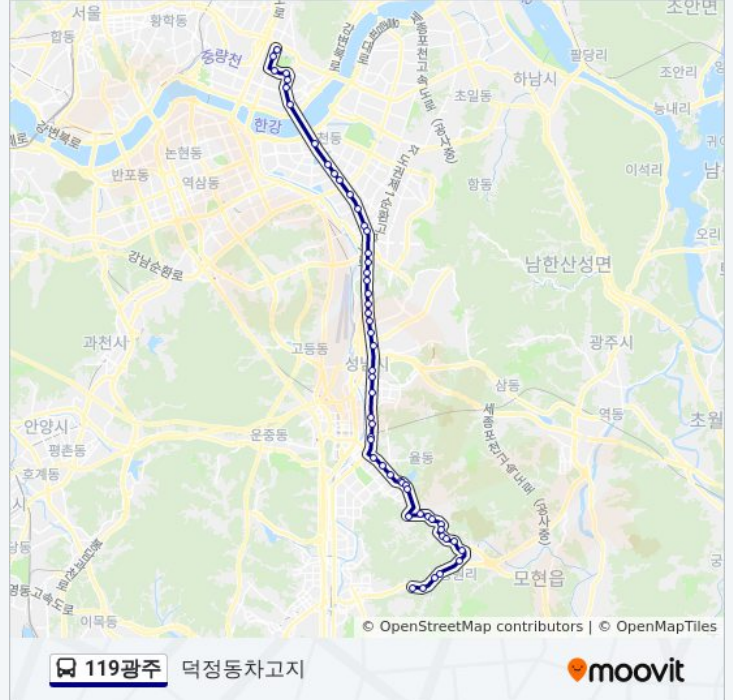

#### 119광주 버스 정보

방향: 덕정동차고지

정거장: 54

이동 시간: 65 분

노선 요약:

송림고등학교.이매촌청구아파트.동신아파트  
 돌마고교  
 농업기술센터.진흥.동신Apt.이매동주민센터  
 성남아트센터.태원고교  
 야탑역.고속버스터미널  
 야탑사거리  
 성남시청.여수삼거리  
 모란역  
 모란고개  
 성남수정경찰서  
 수진리고개.태평고개  
 가천대역.가천대학교  
 복정파출소  
 동서울대학교  
 복정초등학교  
 복정동주민센터  
 복정역  
 장지역.가든파이브  
 건영아파트  
 문정로데오거리입구  
 가락시장.가락시장역  
 송파역  
 석촌역  
 석촌호수.한솔병원  
 잠실역  
 자양동잠실대교북단  
 광진구청  
 광진경찰서  
 구의사거리  
 건대앞  
 어린이대공원앞  
 능동사거리.군자역

## 방향: 종점

정류장 54개

[노선 일정 보기](#)