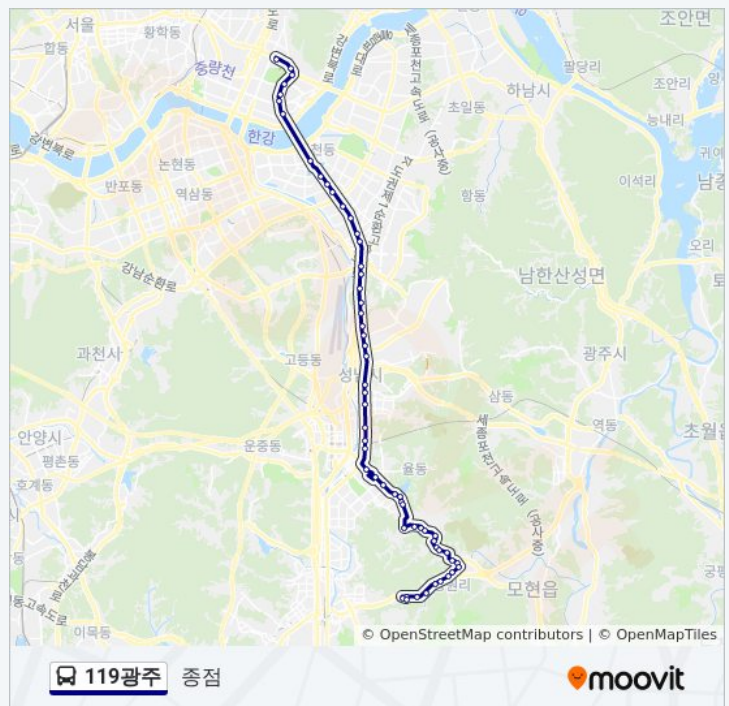

### 119광주 버스 정보

방향: 종점

정거장: 58

이동 시간: 76 분

노선 요약:

현대모닝사이드1차아파트.새마을

신현3리.오포마트

광명초등학교