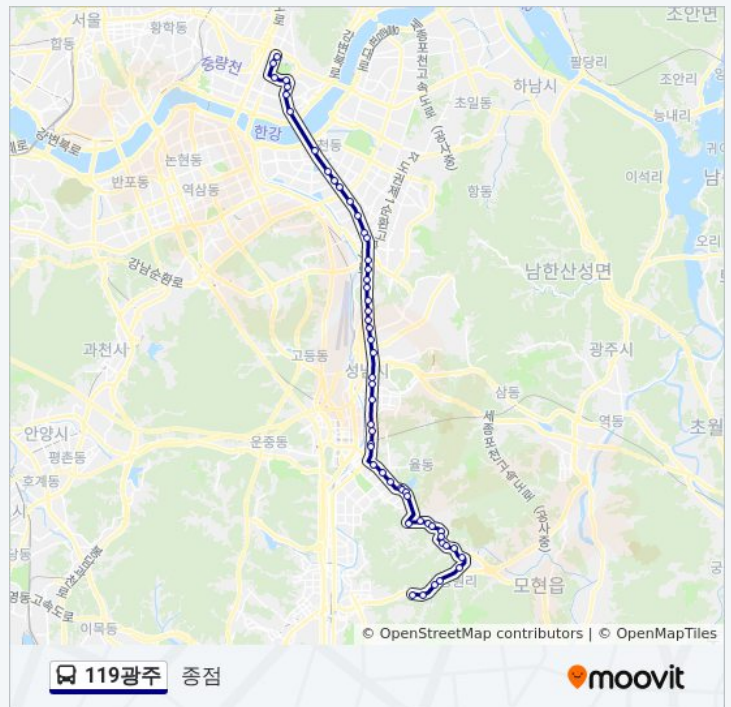

## 119광주 버스 시간표

종점 경로 시간표:

일요일	오전 5:00 - 오후 9:00
월요일	오전 6:00 - 오후 9:00
화요일	오전 6:00 - 오후 9:00
수요일	오전 6:00 - 오후 9:00
목요일	오전 6:00 - 오후 9:00
금요일	오전 6:00 - 오후 9:00
토요일	오전 5:00 - 오후 9:00

## 119광주 버스 정보

방향: 종점

정거장: 54

이동 시간: 71 분

노선 요약:

모란고개  
성남수정경찰서  
수진리고개.태평고개  
가천대역.가천대학교  
북정파출소  
동서울대학교  
북정초등학교  
북정동주민센터  
북정역  
장지역.가든파이브  
건영아파트  
문정로데오거리입구  
가락시장.가락시장역  
송파역  
석촌역  
석촌호수.한솔병원  
잠실역  
자양동잠실대교북단  
광진구청  
광진경찰서  
구의사거리  
건대앞  
어린이대공원앞  
능동사거리.군자역