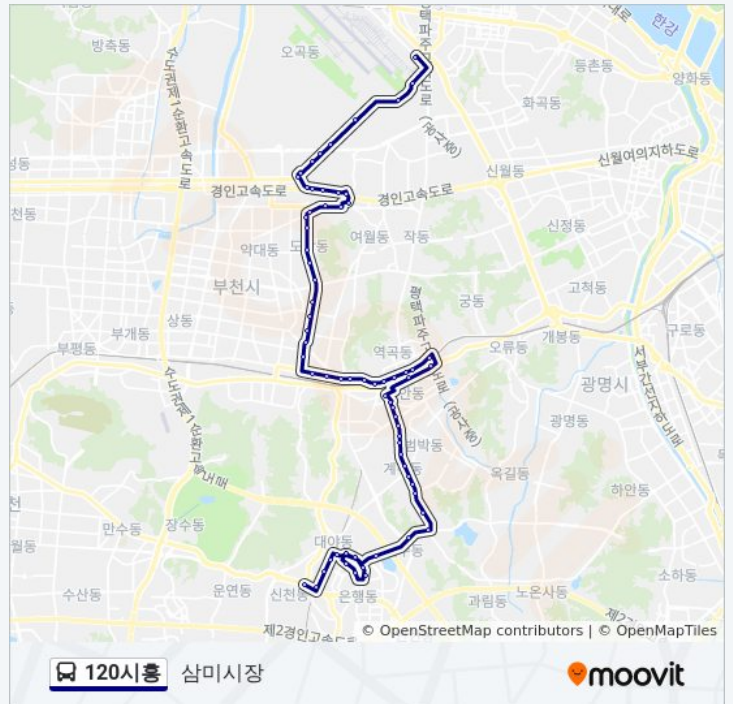

소명사거리

소사역.부천성모병원입구

대화아파트

금강맨션

대진아파트

가톨릭대학교입구.보람쉬움아파

역곡2동주민센터입구

역곡역북부

역곡북부역

역곡1동주민센터입구

역곡고가입구

부천역곡남부역

괴안동입구

괴안동사거리

괴안동주민센터

부천범박힐스테이트입구.동남사