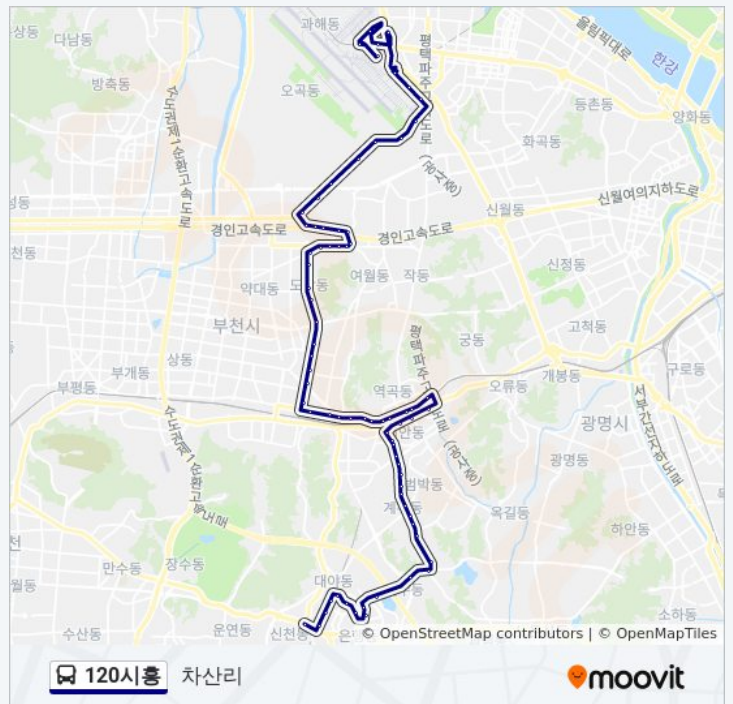

신천연합병원
중앙산부인과
벽산1차아파트
늘푸른벽산아파트
신명아파트.대우3차아파트
은행초등학교
성원아파트
수노골
피정의집
계수사거리
계수동교회
옥길동입구
삼창산업
만나교회
계수농협
부천범박힐스테이트5.6단지
범박동주민센터
부천범박힐스테이트3.4단지
부천범박힐스테이트1.2단지
부천범박힐스테이트입구.동남사
괴안동주민센터
괴안사거리.괴안우체국
동광교회
현대정형외과
역곡남부역
역곡고가입구
역곡1동주민센터입구
역곡북부역
역곡역북부
역곡2동주민센터입구
가톨릭대학교입구.보람쉬움아파
대진아파트
금강맨션

수요일	오전 5:20
목요일	오전 5:20
금요일	오전 5:20
토요일	미 운행중

120시흥 버스 정보

방향: 차산리
정거장: 74
이동 시간: 63 분
노선 요약: