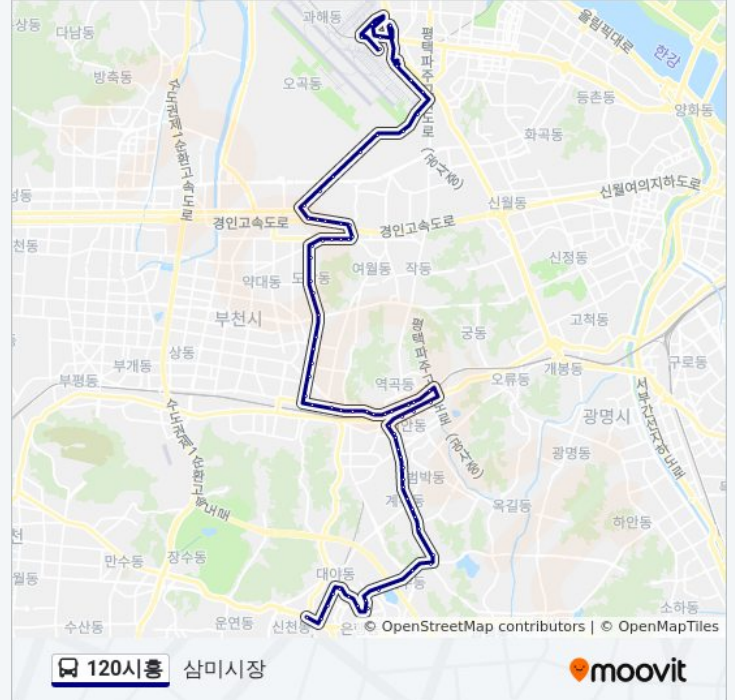

괴안동주민센터

괴안사거리.괴안우체국

동광교회

현대정형외과

역곡남부역

역곡고가입구

역곡1동주민센터입구

역곡북부역

역곡역북부

역곡2동주민센터입구

가톨릭대학교입구.보람쉬움아파

대진아파트

금강맨션

대화아파트

소사역.부천성모병원입구

소명사거리

부천역

부천북부역농협

대성병원

부천북초등학교

원미구청

춘의테크노파크단지앞

춘의역

공구상가

페어차일드

도당동주민센터

도당사거리.북중학교

복지아파트

도당동장미원입구

Kt북부천지사.민방위교육장

북부도서관

근화아파트

백산빌라