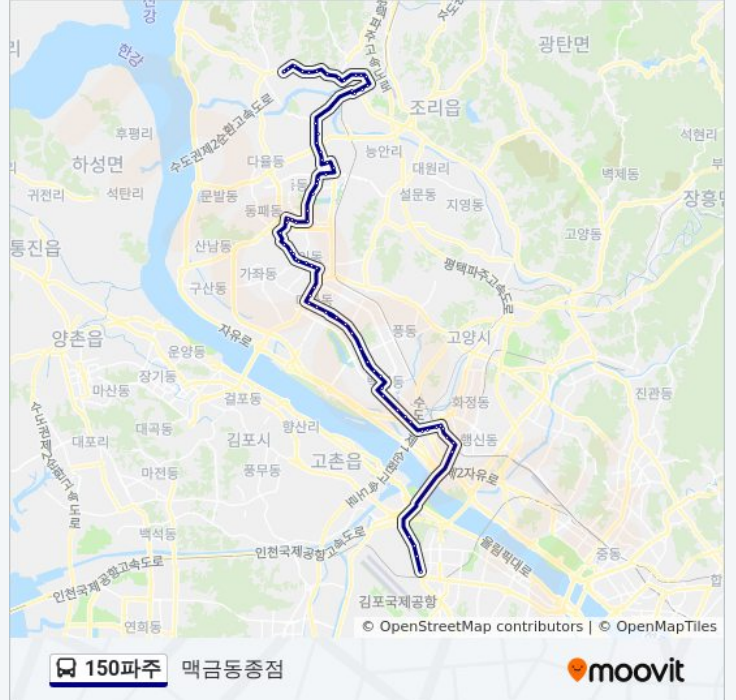

마두역(중)
일산동구청(중)
일산경찰서(중)
강선마을(중)
주엽역(중)
문촌마을(중)
일산서구청
대화역
예비군훈련장.성저3.4단지
농수산물센타
송산동주민센터사거리
덕이초등학교
송산3통
고양예고입구
송포백송
만자고개
중앙하이츠빌
덕이동문아파트
샅다리사거리
동패중.고등학교
한울공원
한울마을2단지
한울마을3.5단지
새암공원
한빛마을1단지
해솔마을6.7단지
지산중학교
가람마을9단지
가람마을2.8단지
가람마을3.4.6단지
가람마을4단지
와동동
당하동