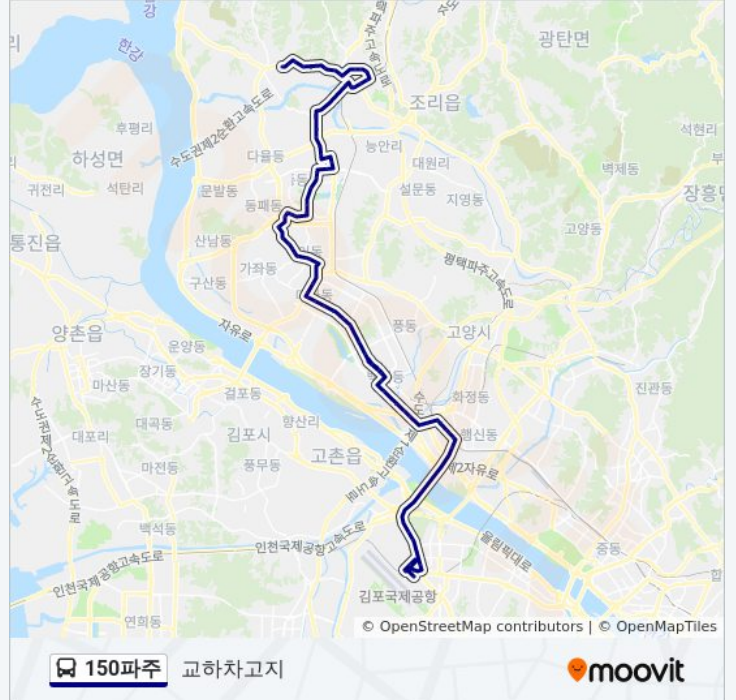

교하사거리

150파주 버스 시간표

교하차고지 경로 시간표:

일요일	미 운행중
월요일	오전 5:00
화요일	오전 5:00
수요일	오전 5:00
목요일	오전 5:00
금요일	오전 5:00
토요일	미 운행중

150파주 버스 정보

방향: 교하차고지

정거장: 80

이동 시간: 82 분

노선 요약:

당하리이마트
 교하우리주유소
 당하동
 와동동
 가람마을4단지
 가람마을3.4.6단지
 가람마을2.8단지
 해솔마을4단지
 지산중학교
 해솔마을6.7단지
 한빛마을1단지
 새암공원
 한울마을3.5단지
 한울마을2단지
 한울공원
 동패중.고등학교
 샅다리사거리
 덕이동문아파트
 중앙하이츠빌
 만자고개
 백송고등학교.백송마을
 고양예고입구
 송산3통
 덕이초등학교
 송산동주민센터사거리
 농수산물센터
 예비군훈련장.성저3.4단지
 대화역
 일산서구청.백병원(중)
 문촌마을(중)
 주엽역(중)
 강선마을(중)
 일산경찰서(중)