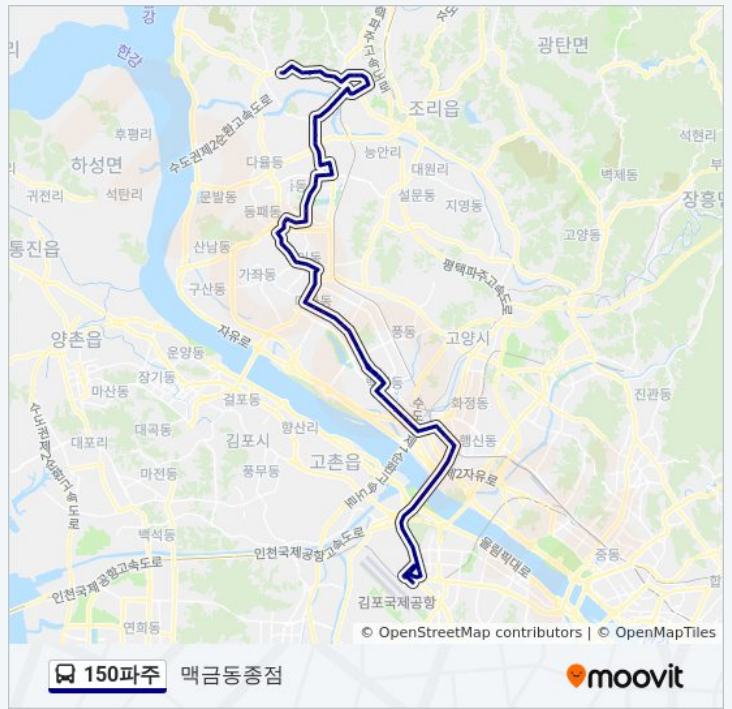

김포공항국내선

방향: 맥금동종점

정류장 80개

[노선 일정 보기](#)

맥금동종점

장터고개.맥금동영업소

배무기

검산초등학교

150파주 버스 시간표

맥금동종점 경로 시간표:

일요일	오전 5:00 - 오후 9:30
월요일	오전 5:30 - 오후 9:30
화요일	오전 5:30 - 오후 9:30
수요일	오전 5:30 - 오후 9:30
목요일	오전 5:30 - 오후 9:30

금요일	오전 5:30 - 오후 9:30
토요일	오전 5:00 - 오후 9:30

150파주 버스 정보

방향: 맥금동종점
정거장: 80
이동 시간: 94 분
노선 요약: