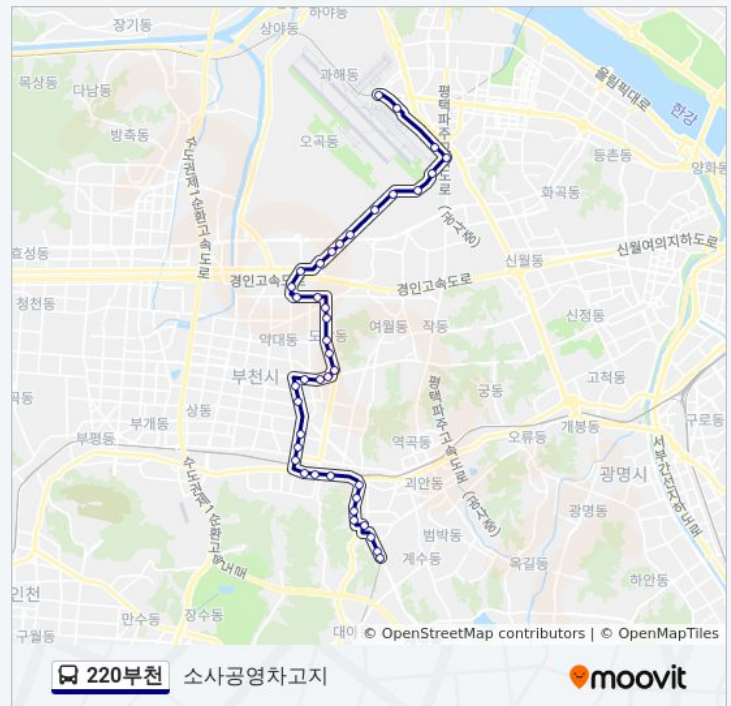

월요일	오전 4:50 - 오후 10:50
화요일	오전 4:50 - 오후 10:50
수요일	오전 4:50 - 오후 10:50
목요일	오전 4:50 - 오후 10:50
금요일	오전 4:50 - 오후 10:50
토요일	오전 4:50 - 오후 10:50

220부천 버스 정보

방향: 소사공영차고지

정거장: 40

이동 시간: 42 분

노선 요약:

부원초등학교

소사본동주민센터