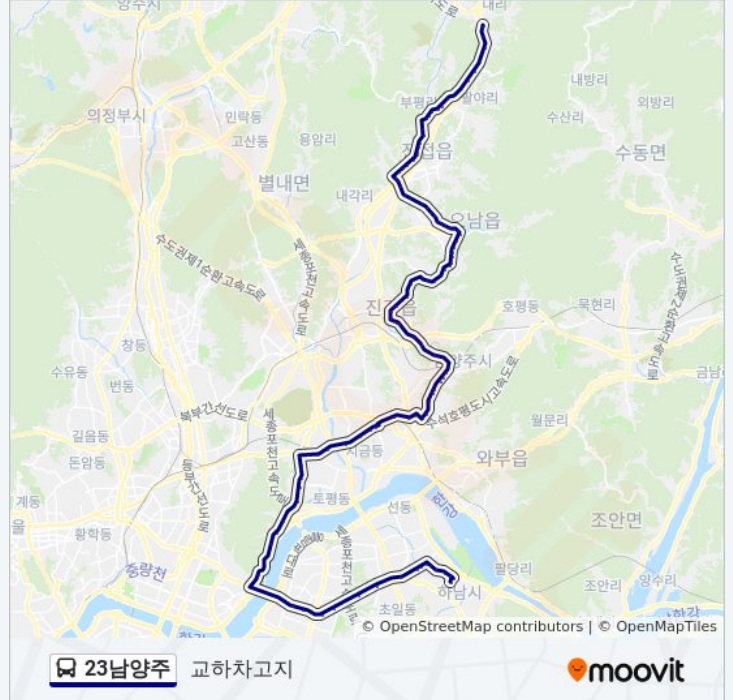

남양주시노인복지회관

하독정리입구.교통안전공단남양

예비군훈련장입구

별마을

지세마을

한신.세아.현대아파트

진건초등학교

용정사거리.서부희망케어센터.진