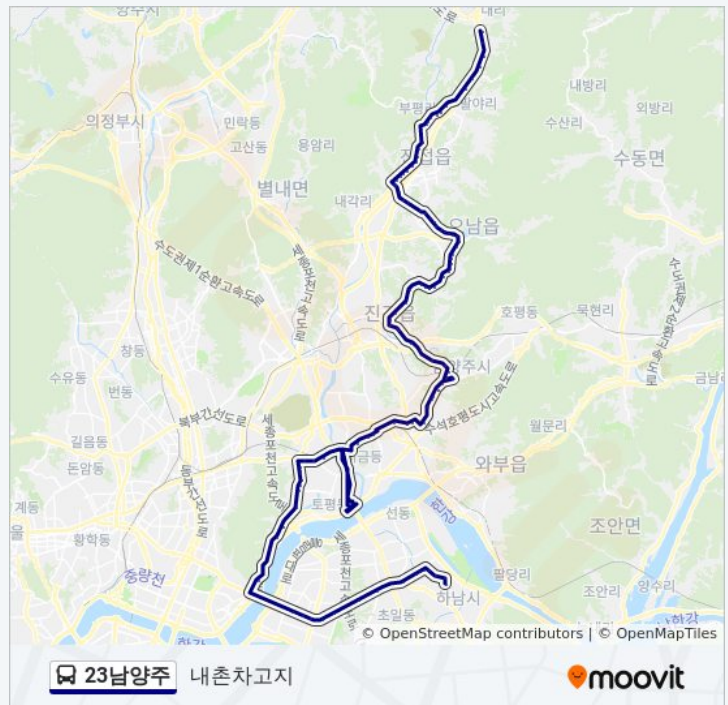

23남양주 버스 시간표

내촌차고지 경로 시간표:

일요일	오전 4:00 - 오후 10:36
월요일	오전 4:00 - 오후 10:36
화요일	오전 4:00 - 오후 10:36
수요일	오전 4:00 - 오후 10:36
목요일	오전 4:00 - 오후 10:36
금요일	오전 4:00 - 오후 10:36
토요일	오전 4:00 - 오후 10:36

23남양주 버스 정보

방향: 내촌차고지

정거장: 104

이동 시간: 115 분

노선 요약:

가운휴먼시아.도농마제스타워(중

도농역.동화중고교.부영A(중)

지금동주민센터.양정초교.한화아

남양주제2청사.남양주경찰서(중)

양정동사거리.양정주민센터입구