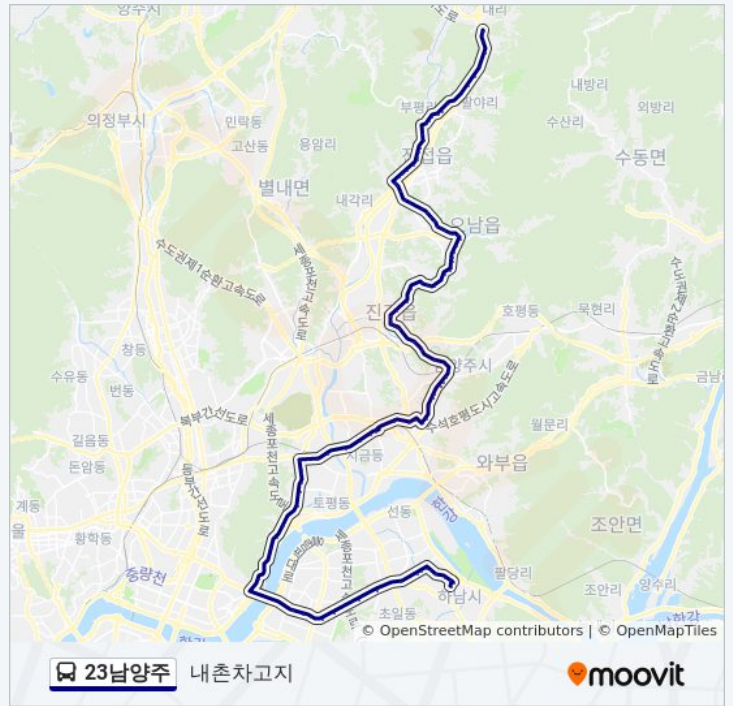

내촌차고지 경로 시간표:

일요일	오전 4:00 - 오후 10:36
월요일	오전 4:36 - 오후 10:36
화요일	오전 4:36 - 오후 10:36
수요일	오전 4:36 - 오후 10:36
목요일	오전 4:36 - 오후 10:36
금요일	오전 4:36 - 오후 10:36
토요일	오전 4:00 - 오후 10:36

23남양주 버스 정보

방향: 내촌차고지

정거장: 108

이동 시간: 119 분
노선 요약:

- 신촌
- 광천마을.광능시장
- 신한미아파트
- 신광마을입구.진접센트레빌시티
- 진접중학교.광능검문소
- 장승마을
- 현대.금강아파트
- 신우아파트
- 정광산호아파트.원일아파트
- 진접읍사무소입구.하우스토리아
- 금곡리입구.신동아아파트
- 청화빌라.장미.롯데캐슬A.홈플러스
- 진접파출소.제일약국
- 진접농협
- 장현초교.대명아파트
- 봉현마을.현대병원
- 주공아파트
- 원모루장현대교
- 연평리입구.중포마을
- 궁의문아파트입구
- 서일대사회교육원.양지리마을회
- 성호.극동아파트입구
- 청구아파트.대림아파트
- 여우내마을
- 오남읍사무소.농협.현대.삼신아
- 오남소방서.두산A.오남고등학교
- 오남가구단지.보영아파트
- 롯데아파트.한국아파트
- 성도아파트
- 오남초등학교
- 팔현리.오남저수지입구.동부아파
- 롯데슈퍼.진주아파트
- 일신건영.파라다이스아파트