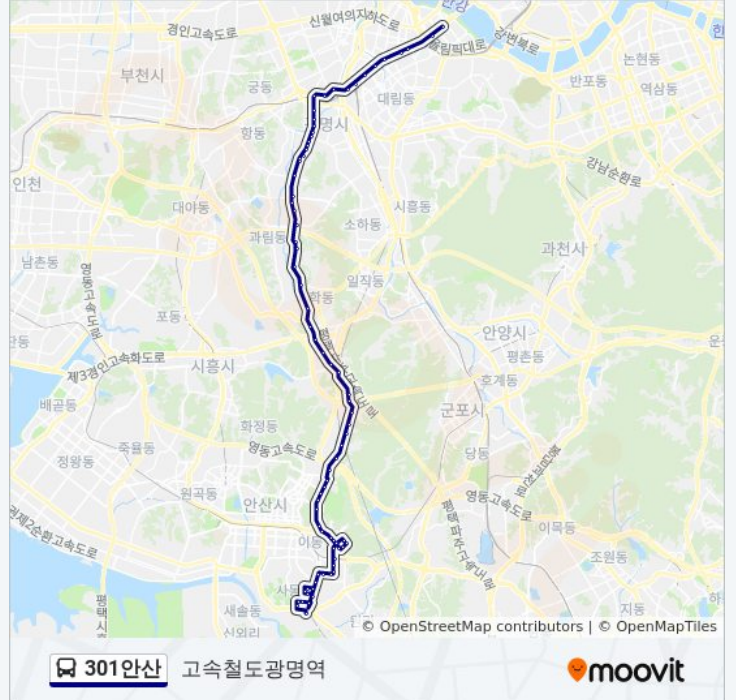

방향: 고속철도광명역

정류장 79개

[노선 일정 보기](#)

본오아파트앞
사동주유소건너편
초당초등학교입구
초당초등학교
동진주택
월드아파트
신우아파트
사2동주민센터
예누림아파트
예누림아파트511동
시곡중학교
감골길앞
한양아파트
신안아파트앞
우성아파트건너편
월드아파트앞
상록수역
도로공원
안산대학교사거리
안산대학교입구
안산대학교
선우빌라

301안산 버스 시간표

고속철도광명역 경로 시간표:

일요일	미 운행중
월요일	오전 4:35
화요일	오전 4:35
수요일	오전 4:35
목요일	오전 4:35
금요일	오전 4:35
토요일	미 운행중

301안산 버스 정보

방향: 고속철도광명역

정거장: 79

이동 시간: 82 분

노선 요약:

비취사우나
 일동우체국
 일동주민센터.중앙병원입구
 호동초등학교
 식물원건너편
 이익선생묘
 부곡중학교
 부곡제2종합시장
 부곡초등학교
 부곡동주민센터
 정재초등학교
 안산청문당입구
 행복주유소
 동막골앞
 노리울
 안산고등학교
 수암파출소
 남사박
 한샘
 장군재
 목감동
 목감사거리
 논곡동
 대안주유소
 벌말
 원가학
 장절리
 동창골
 사들
 온신초등학교
 원노온사
 가락골
 영서전력소

방향: 본오아파트앞

정류장 79개
[노선 일정 보기](#)

본오아파트앞
 사동주유소건너편
 초당초등학교입구
 초당초등학교
 동진주택

301안산 버스 시간표

본오아파트앞 경로 시간표:

일요일	오전 4:35 - 오후 10:05
월요일	오전 5:50 - 오후 10:05
화요일	오전 5:50 - 오후 10:05
수요일	오전 5:50 - 오후 10:05
목요일	오전 5:50 - 오후 10:05
금요일	오전 5:50 - 오후 10:05