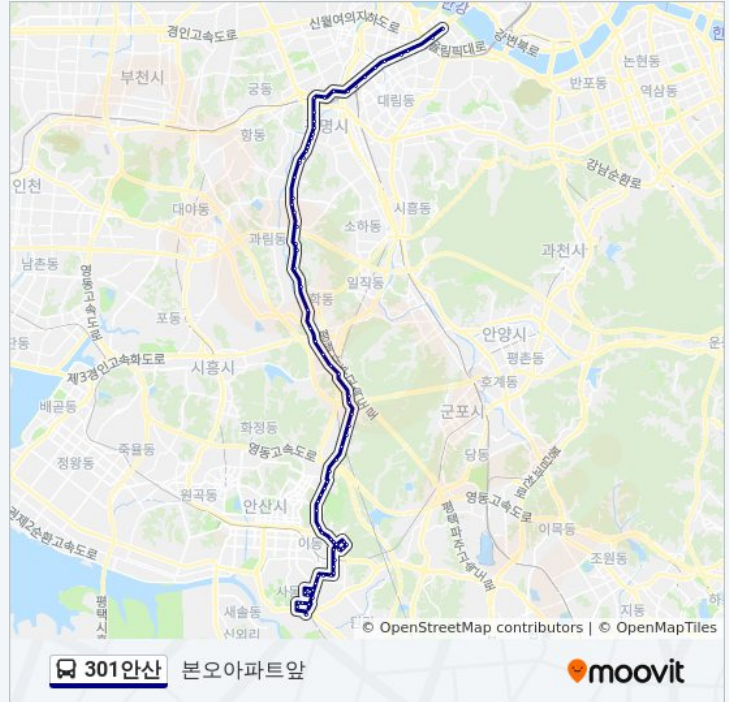

안산고등학교

301안산 버스 정보

방향: 본오아파트앞

정거장: 79

이동 시간: 91 분

노선 요약:

수암파출소

남사박