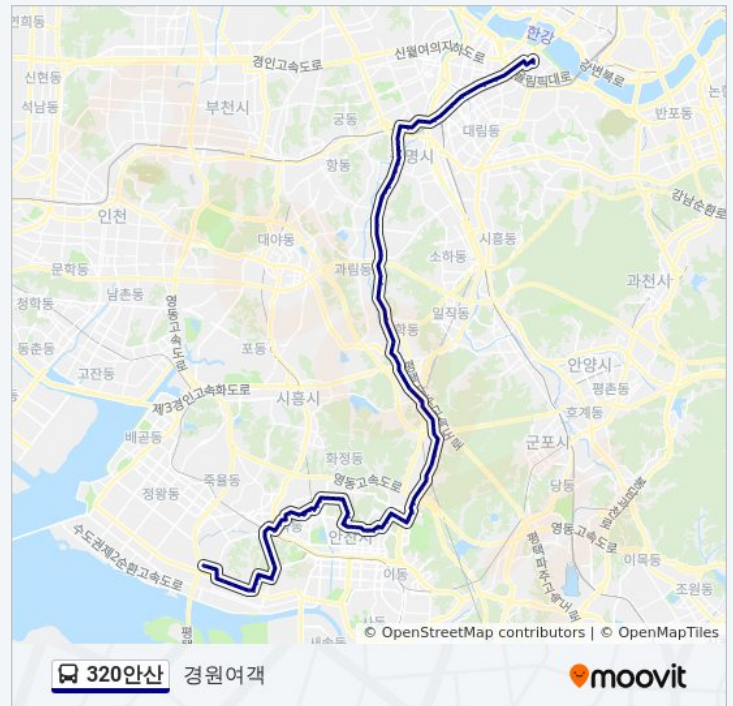

## 320안산 버스 시간표

경원여객 경로 시간표:

일요일	오전 5:05 - 오후 11:05
월요일	오전 5:05 - 오후 11:05
화요일	오전 5:05 - 오후 11:05
수요일	오전 5:05 - 오후 11:05
목요일	오전 5:05 - 오후 11:05
금요일	오전 5:05 - 오후 11:05
토요일	오전 5:05 - 오후 11:05

## 320안산 버스 정보

방향: 경원여객

정거장: 89

이동 시간: 105 분

노선 요약:

원가학

벌말

대안주유소