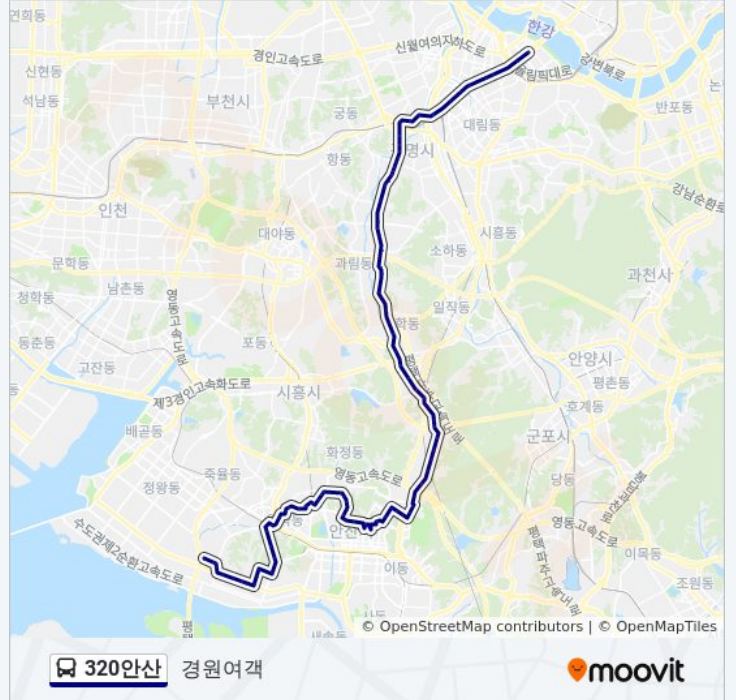

**방향: 경원여객**

정류장 87개

[노선 일정 보기](#)

경원여객  
 대화페인트앞  
 인텍전자  
 극동제혁맞은편  
 비츠로테크반대편  
 한국보훈복지공단앞  
 중소기업은행  
 제일캐노피맞은편  
 이구산업앞  
 울촌화학앞  
 유니엘플렉스  
 Trw스터링  
 삼일제약  
 나염단지입구  
 유통상가  
 안산역(도로변)  
 원곡본동주민센터  
 원곡고교  
 관산중학교  
 광신연립앞  
 차량등록사업소  
 주공10단지건너편

**320안산 버스 시간표**

경원여객 경로 시간표:

일요일	오전 5:05 - 오후 11:05
월요일	오전 5:50 - 오후 11:05
화요일	오전 5:50 - 오후 11:05
수요일	오전 5:50 - 오후 11:05
목요일	오전 5:50 - 오후 11:05
금요일	오전 5:50 - 오후 11:05
토요일	오전 5:05 - 오후 11:05

**320안산 버스 정보**
**방향:** 경원여객

**정거장:** 87

**이동 시간:** 106 분

**노선 요약:**

동명아파트앞  
선부초등학교  
한양프라자  
수정한양아파트  
와동체육공원  
와동주민센터  
디지털미디어고등학교  
와동중학교  
열녀문사거리  
창동연립  
삼성중앙빌라앞  
21세기병원  
고잔주공7단지  
영현빌딩앞  
월피현대아파트  
성포중학교  
시낭운동장  
수인산업도로입구  
부곡동주민센터  
정재초등학교  
안산청문당입구  
행복주유소  
동막골앞  
노리울  
안산고등학교  
수암파출소  
남사박  
한샘  
장군재  
목감동  
목감사거리  
논곡동  
대안주유소