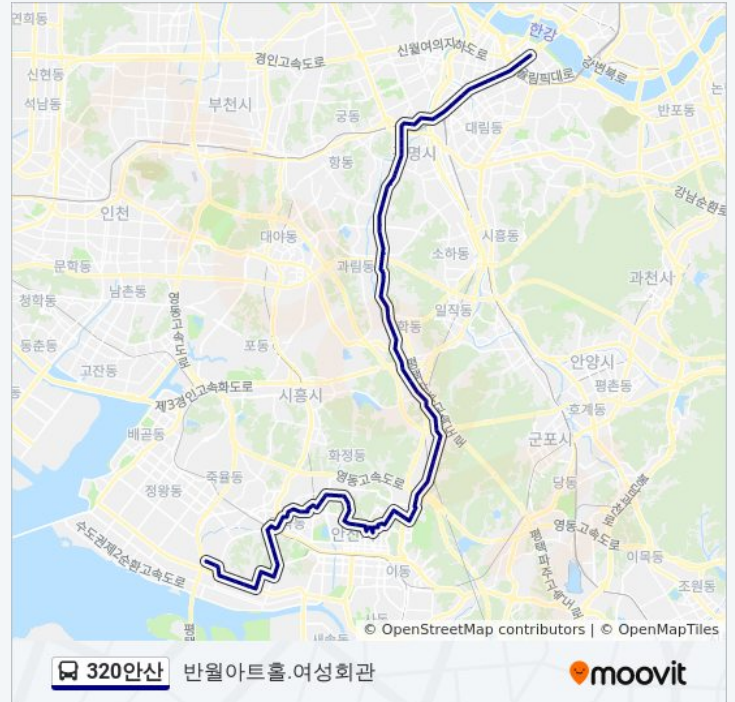

목요일	오전 5:05
금요일	오전 5:05
토요일	미 운행중

### 320안산 버스 정보

**방향:** 반월아트홀.여성회관

**정거장:** 87

**이동 시간:** 97 분

**노선 요약:**

월피현대아파트

성포중학교

시낭운동장