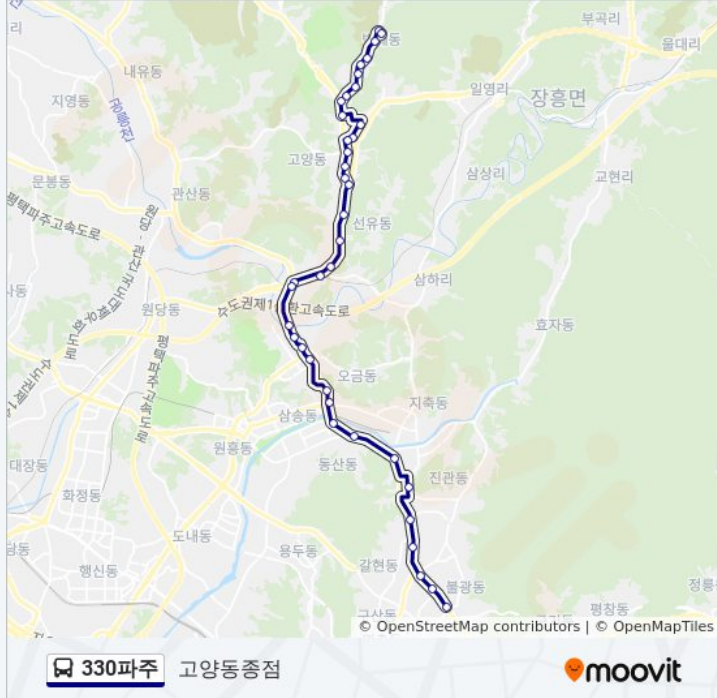

### 330파주 버스 정보

방향: 고양동종점

정거장: 38

이동 시간: 42 분

노선 요약:

신원동

세원마을입구

서울시립승화원

상곡마을

추모공원하늘문

보광주유소

장단상회

벽제묘지

고양동종점

**방향: 상산곡동.공영차고지**

정류장 38개

[노선 일정 보기](#)

고양동종점

장단상회

보광주유소

추모공원하늘문

**330파주 버스 시간표**

상산곡동.공영차고지 경로 시간표:

일요일	미 운행중
월요일	오전 5:00
화요일	오전 5:00
수요일	오전 5:00
목요일	오전 5:00