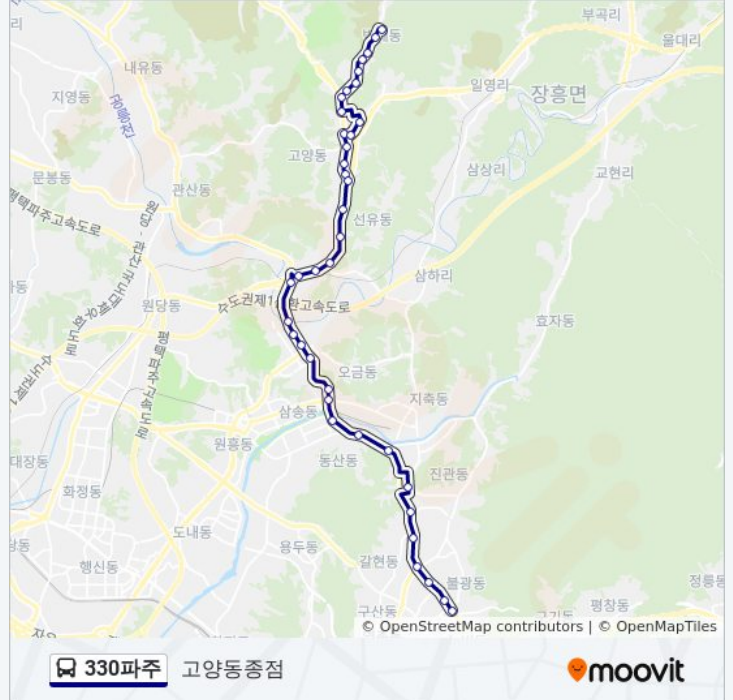

세원마을입구

신원동

신원마을2단지

오금동입구

삼승주택앞

삼승역사거리.지축차량기지입구

삼승주유소

동산동

은평뉴타운10단지

구파발역3번출구

박석고개.신도고등학교

세명컴퓨터고등학교

연신내역.연서시장

동명여고.천주교불광동성당

서부시외버스터미널

불광역

방향: 고양동종점

정류장 38개

[노선 일정 보기](#)

서부시외버스터미널

동명여고.천주교불광동성당

연신내역.연서시장

세명컴퓨터고등학교

박석고개.신도고등학교

구파발역2번출구

은평뉴타운10단지

동산동

삼승주유소앞

삼승역사거리.지축차량기지입구

삼승주택앞

오금동입구

신원마을2단지

330파주 버스 시간표

고양동종점 경로 시간표:

일요일	오전 5:00 - 오후 11:00
월요일	오전 5:00 - 오후 11:00
화요일	오전 5:00 - 오후 11:00
수요일	오전 5:00 - 오후 11:00
목요일	오전 5:00 - 오후 11:00
금요일	오전 5:00 - 오후 11:00
토요일	오전 5:00 - 오후 11:00

330파주 버스 정보

방향: 고양동종점

정거장: 38

이동 시간: 42 분

노선 요약: