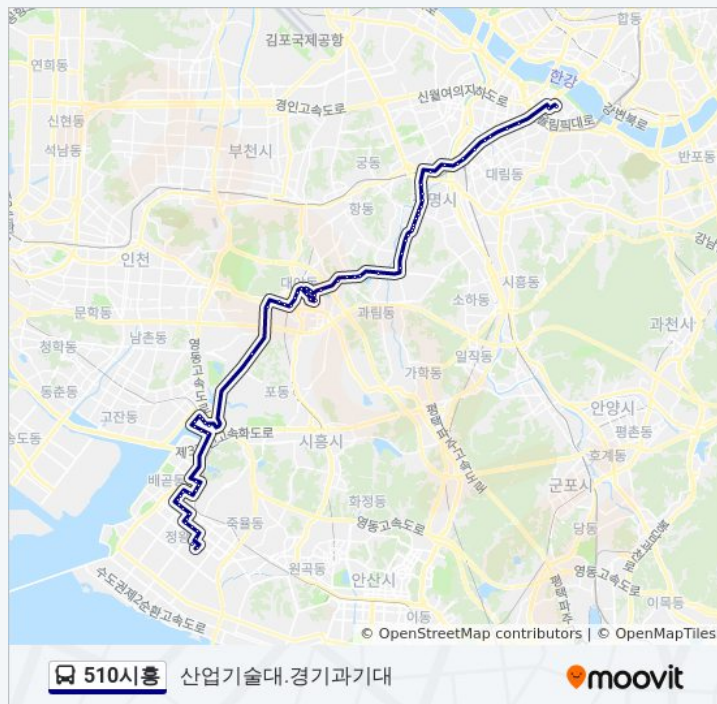

벽산1차아파트

510시흥 버스 정보

방향: 산업기술대.경기과기대

정거장: 72

이동 시간: 76 분

노선 요약:

중앙산부인과

신천연합병원