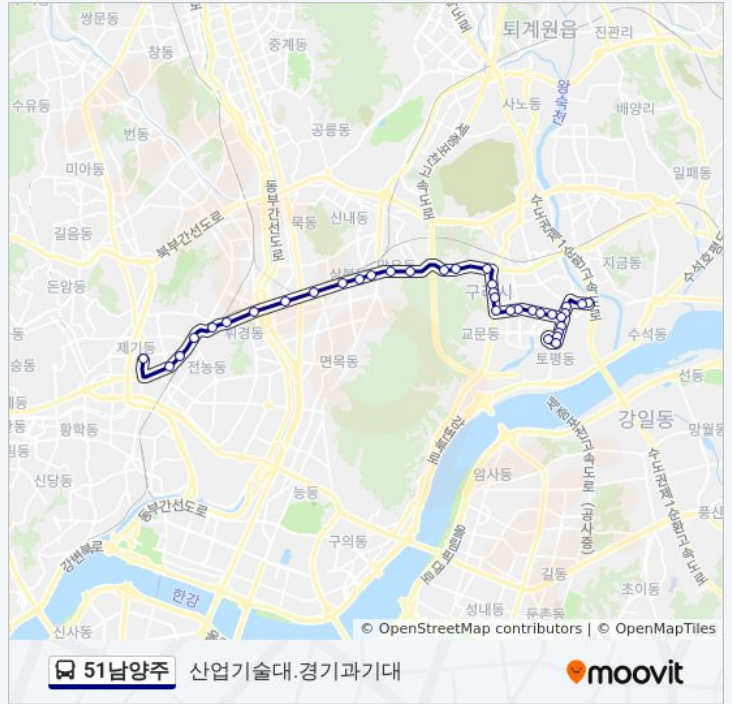

### 51남양주 버스 시간표

산업기술대.경기과기대 경로 시간표:

일요일	미 운행중
월요일	오전 4:50
화요일	오전 4:50
수요일	오전 4:50
목요일	오전 4:50
금요일	오전 4:50
토요일	미 운행중

### 51남양주 버스 정보

방향: 산업기술대.경기과기대

정거장: 36

이동 시간: 32 분

노선 요약:

동명빌라

수평사거리.우림아파트

밀알교회.구리사회복지관