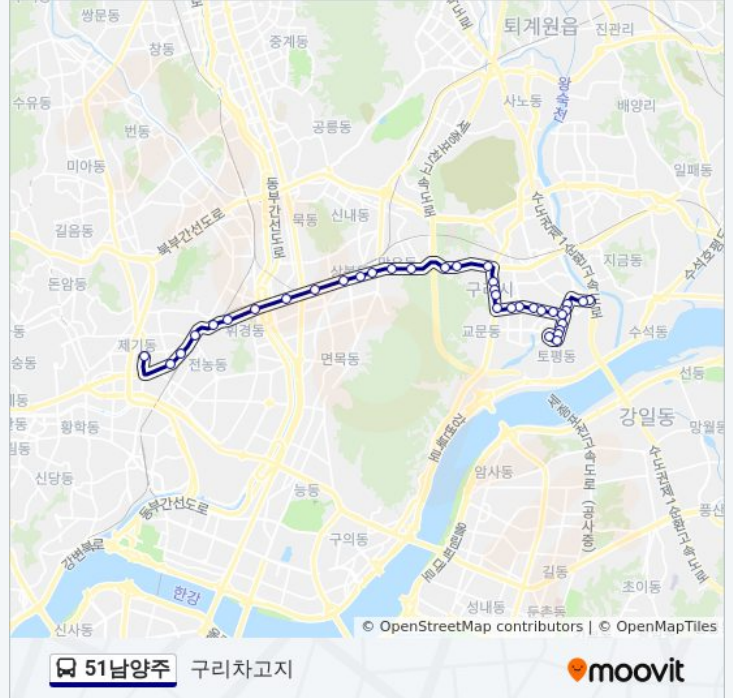

## 51남양주 버스 정보

방향: 구리차고지

정거장: 36

이동 시간: 36 분

노선 요약:

동부제일병원

금란교회

우림시장.망우사거리

망우역.망우지구대

망우역.상봉터미널

상봉역.중랑우체국

중랑역.동부시장

중랑교

삼육서울병원

시조사삼거리

떡전교사거리.동대문노인복지관

### 방향: 구리차고지

정류장 36개

[노선 일정 보기](#)

동대문중앙새마을금고

현대코아

청량리역환승센타

청량리미주상가앞

서울성심병원