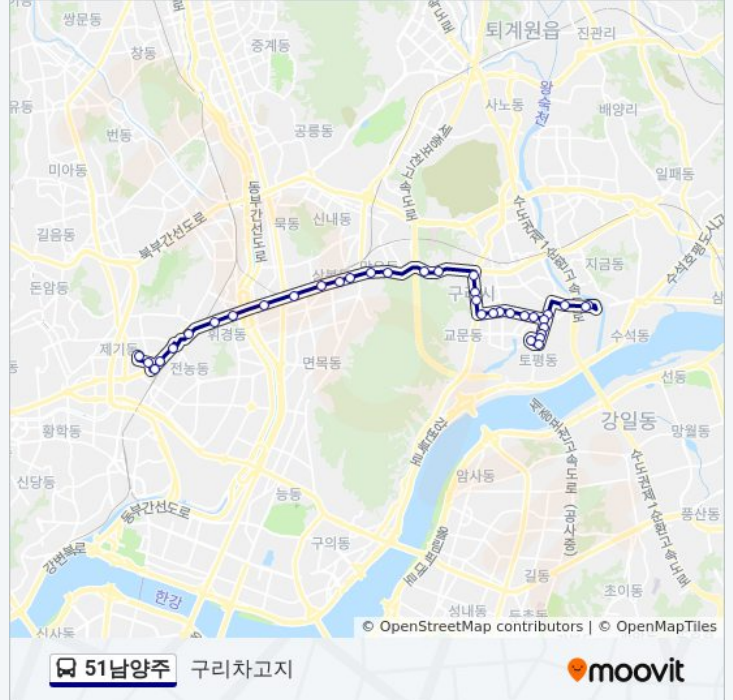

환경사업소

적환장

**방향: 산업기술대.경기과기대**

정류장 36개

[노선 일정 보기](#)

구리차고지

수택고교.Sk신일.우남아파트

종로학원