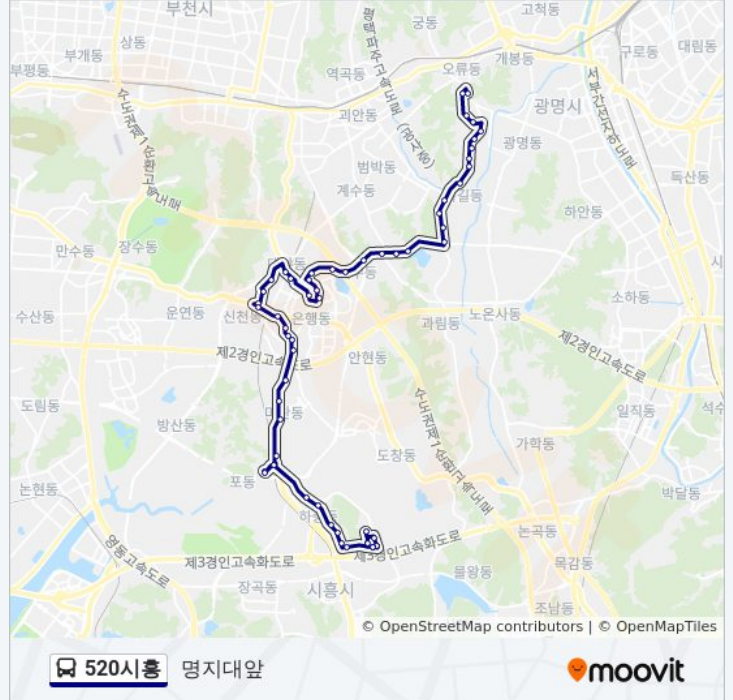

 520시흥

명지대앞

[웹사이트 모드로 보기](#)

520시흥 버스 노선 (명지대앞)은(는) 3 경로가 있습니다. 주중운영 시간은 다음과 같습니다:

(1) 명지대앞: 오전 5:40(2) 시흥고등학교: 오전 7:40 - 오후 9:40(3) 시흥고등학교: 오전 5:40 - 오후 9:40

내 근처의 가장 가까운 520시흥 버스를 찾으려면 무빗을 사용하여 다음 520시흥 버스 도착시간을 확인하세요.

방향: 명지대앞

정류장 57개

[노선 일정 보기](#)

시흥고등학교
 시흥고교.태평아파트
 연성중학교
 연꽃마을금호아파트
 금호타운
 시흥고등학교
 시흥고교.태평아파트
 시흥등기소
 시흥국민체육센터
 셋말.참이슬.대우아파트
 범릉사
 성원.동아아파트
 새터말
 포동입구
 신현동주민센터
 태산아파트
 포동입구
 포동삼거리.포동입구
 미산동입구.한덕판지
 양우재
 시민교회
 신일초교.백제당약국

520시흥 버스 시간표

명지대앞 경로 시간표:

일요일	미 운행중
월요일	오전 5:40
화요일	오전 5:40
수요일	오전 5:40
목요일	오전 5:40
금요일	오전 5:40
토요일	미 운행중

520시흥 버스 정보
방향: 명지대앞

정거장: 57

이동 시간: 46 분

노선 요약:

검바위
 경남아너스빌
 복음자리
 신천사거리
 삼미시장
 신천삼거리
 시흥보건소
 대야초교입구
 현대아파트
 벽산1차아파트
 신명아파트.대우3차아파트
 은행초등학교
 성원아파트
 은계초등학교.사랑스러운교회
 삼보아파트
 수노골
 구미마을
 피정의집
 계수사거리
 계수초등학교
 과림낙시터
 과림슈퍼
 한국글로벌중.한국조리과학고
 옥길동식곡마을
 Kg케미칼
 승영사입구
 옥길약수터
 두길리
 한국식품
 남부교도소
 천왕이펜시아6단지후문
 천왕이펜하우스5단지
 천왕이펜하우스3단지

방향: 시흥고등학교

정류장 57개

[노선 일정 보기](#)

시흥고등학교

시흥고교.태평아파트

연성중학교

연꽃마을금호아파트

금호타운