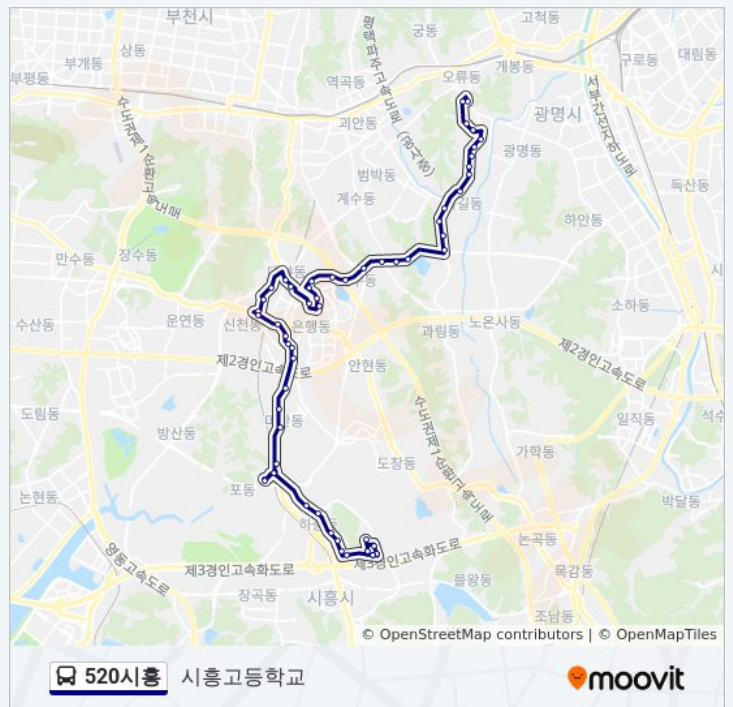

신일초교.백제당약국

검바위

경남아너스빌

복음자리

신천사거리

삼미시장

520시흥 버스 시간표

시흥고등학교 경로 시간표:

일요일	오전 5:40 - 오후 9:40
월요일	오전 7:40 - 오후 9:40
화요일	오전 7:40 - 오후 9:40
수요일	오전 7:40 - 오후 9:40
목요일	오전 7:40 - 오후 9:40
금요일	오전 7:40 - 오후 9:40
토요일	오전 5:40 - 오후 9:40

520시흥 버스 정보

방향: 시흥고등학교

정거장: 57

이동 시간: 51 분

노선 요약:

신천삼거리
시흥보건소
대야초교입구
현대아파트
벽산1차아파트
신명아파트.대우3차아파트
은행초등학교
성원아파트
은계초등학교.사랑스러운교회
삼보아파트
수노골
구미마을
피정의집
계수사거리
계수초등학교
과림낚시터
과림슈퍼
한국글로벌중.한국조리과학고
옥길동식곡마을
Kg케미칼
승영사입구
옥길약수터
두길리
한국식품
남부교도소
천왕이펜시아6단지후문
천왕이펜하우스5단지
천왕이펜하우스3단지
천왕이펜하우스2단지
천왕역

방향: 시흥고등학교

정류장 54개

520시흥 버스 시간표

시흥고등학교 경로 시간표:

- 천왕이펜하우스3단지후문
- 천왕이펜시아6단지후문
- 남부교도소
- 한국식품
- 두길리
- 옥길약수터
- 승영사입구
- Kg케미칼
- 옥길동식곡마을
- 한국글로벌중.한국조리과학고
- 과림슈퍼
- 과림낚시터
- 계수초등학교
- 계수사거리
- 피정의집
- 구미마을
- 수노골
- 삼보아파트
- 우성아파트.은행교회
- 늘푸른벽산아파트
- 신명아파트.대우3차아파트
- 은행초등학교
- 성원아파트
- 은계초등학교.사랑스러운교회
- 벽산1차아파트
- 현대아파트
- 대야초교입구
- 시흥보건소
- 신천삼거리
- 삼미시장
- 신천사거리
- 복음자리