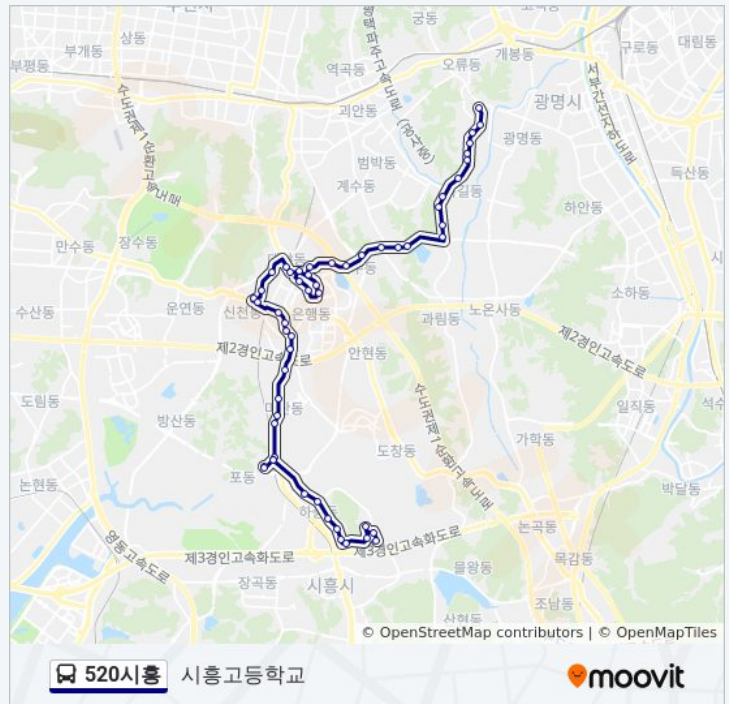

방향: 시흥고등학교

정류장 54개

520시흥 버스 시간표

시흥고등학교 경로 시간표:

- 천왕이펜하우스3단지후문
- 천왕이펜시아6단지후문
- 남부교도소
- 한국식품
- 두길리
- 옥길약수터
- 승영사입구
- Kg케미칼
- 옥길동식곡마을
- 한국글로벌중.한국조리과학고
- 과림슈퍼
- 과림낚시터
- 계수초등학교
- 계수사거리
- 피정의집
- 구미마을
- 수노골
- 삼보아파트
- 우성아파트.은행교회
- 늘푸른벽산아파트
- 신명아파트.대우3차아파트
- 은행초등학교
- 성원아파트
- 은계초등학교.사랑스러운교회
- 벽산1차아파트
- 현대아파트
- 대야초교입구
- 시흥보건소
- 신천삼거리
- 삼미시장
- 신천사거리
- 복음자리

일요일	오전 5:40 - 오후 9:40
월요일	오전 5:40 - 오후 9:40
화요일	오전 5:40 - 오후 9:40
수요일	오전 5:40 - 오후 9:40
목요일	오전 5:40 - 오후 9:40
금요일	오전 5:40 - 오후 9:40
토요일	오전 5:40 - 오후 9:40

520시흥 버스 정보

방향: 시흥고등학교

정거장: 54

이동 시간: 50 분

노선 요약:

경남아너스빌