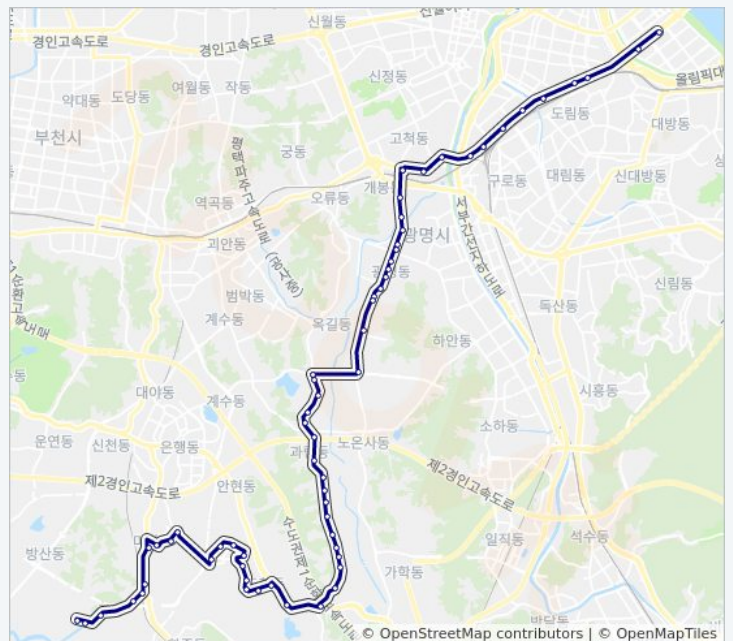

신도림동.구로역

신도림역

문래동남성아파트

영등포등기소.구로세무서

영등포역

전경련회관

여의도환승센터

방향: 포동차고지

정류장 62개

[노선 일정 보기](#)

포동차고지

새우개

새우개

태산아파트

포동입구

포동삼거리.포동입구

미산동입구.한덕판지

미산동대림슈퍼

미산동해가든아파트

경신아파트

매화초등학교

금강아파트

서능아파트

매화동

삼화아파트

금강아파트

도두머리

에이스아파트

에이스아파트입구

도창초교

금이사거리

부대앞

530시흥 버스 시간표

포동차고지 경로 시간표:

일요일	오전 5:30 - 오후 9:30
월요일	오전 7:30 - 오후 9:30
화요일	오전 7:30 - 오후 9:30
수요일	오전 7:30 - 오후 9:30
목요일	오전 7:30 - 오후 9:30
금요일	오전 7:30 - 오후 9:30
토요일	오전 5:30 - 오후 9:30

530시흥 버스 정보

방향: 포동차고지

정거장: 62

이동 시간: 70 분

노선 요약:

530시흥 포동차고지