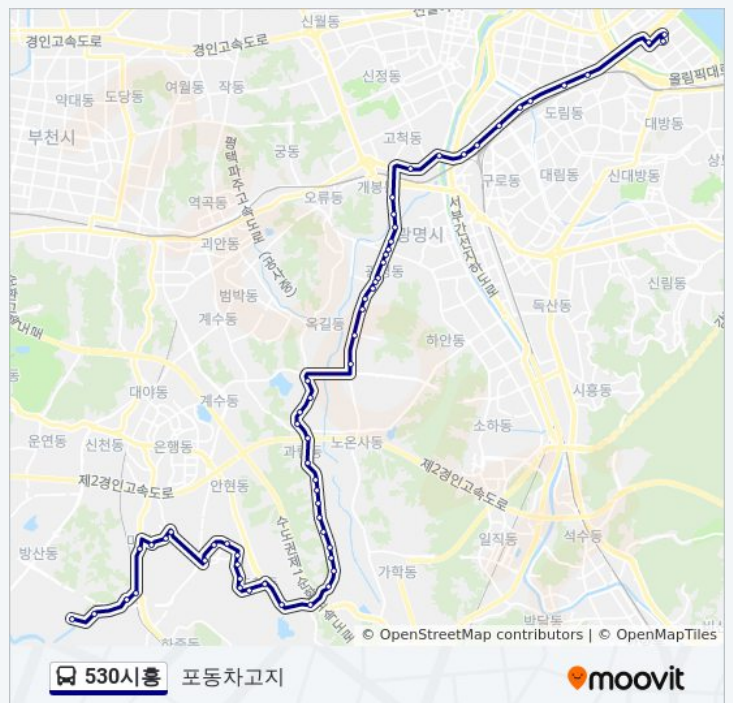

광남새마을금고

새마을시장

광명예식장

명문고등학교

530시흥 버스 시간표

포동차고지 경로 시간표:

일요일	오전 5:30 - 오후 9:30
월요일	오전 5:30 - 오후 9:30
화요일	오전 5:30 - 오후 9:30
수요일	오전 5:30 - 오후 9:30
목요일	오전 5:30 - 오후 9:30
금요일	오전 5:30 - 오후 9:30
토요일	오전 5:30 - 오후 9:30

530시흥 버스 정보

방향: 포동차고지

정거장: 60

이동 시간: 68 분

노선 요약:

광남중학교.광명교육청

광명돔경륜장

원광명