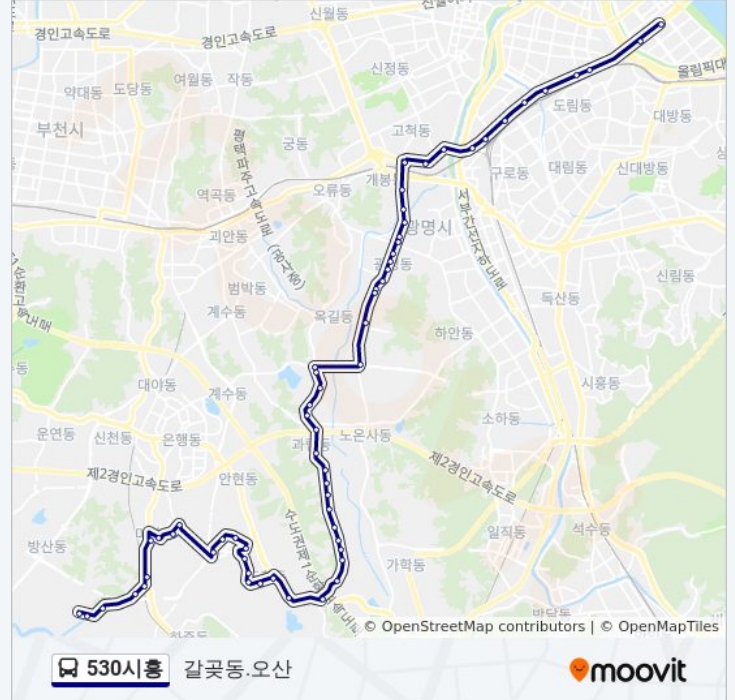

진성학원

대원주유소

현대아파트.개봉중앙시장

개봉사거리

개봉역.한마을아파트

동양미래대학.구로성심병원

구일역.제일제당.롯데마트

구로역.구로공구상가

신도림동.구로역

신도림역

문래동남성아파트

영등포등기소.구로세무서

영등포역

전경련회관

여의도환승센터

방향: 포동차고지